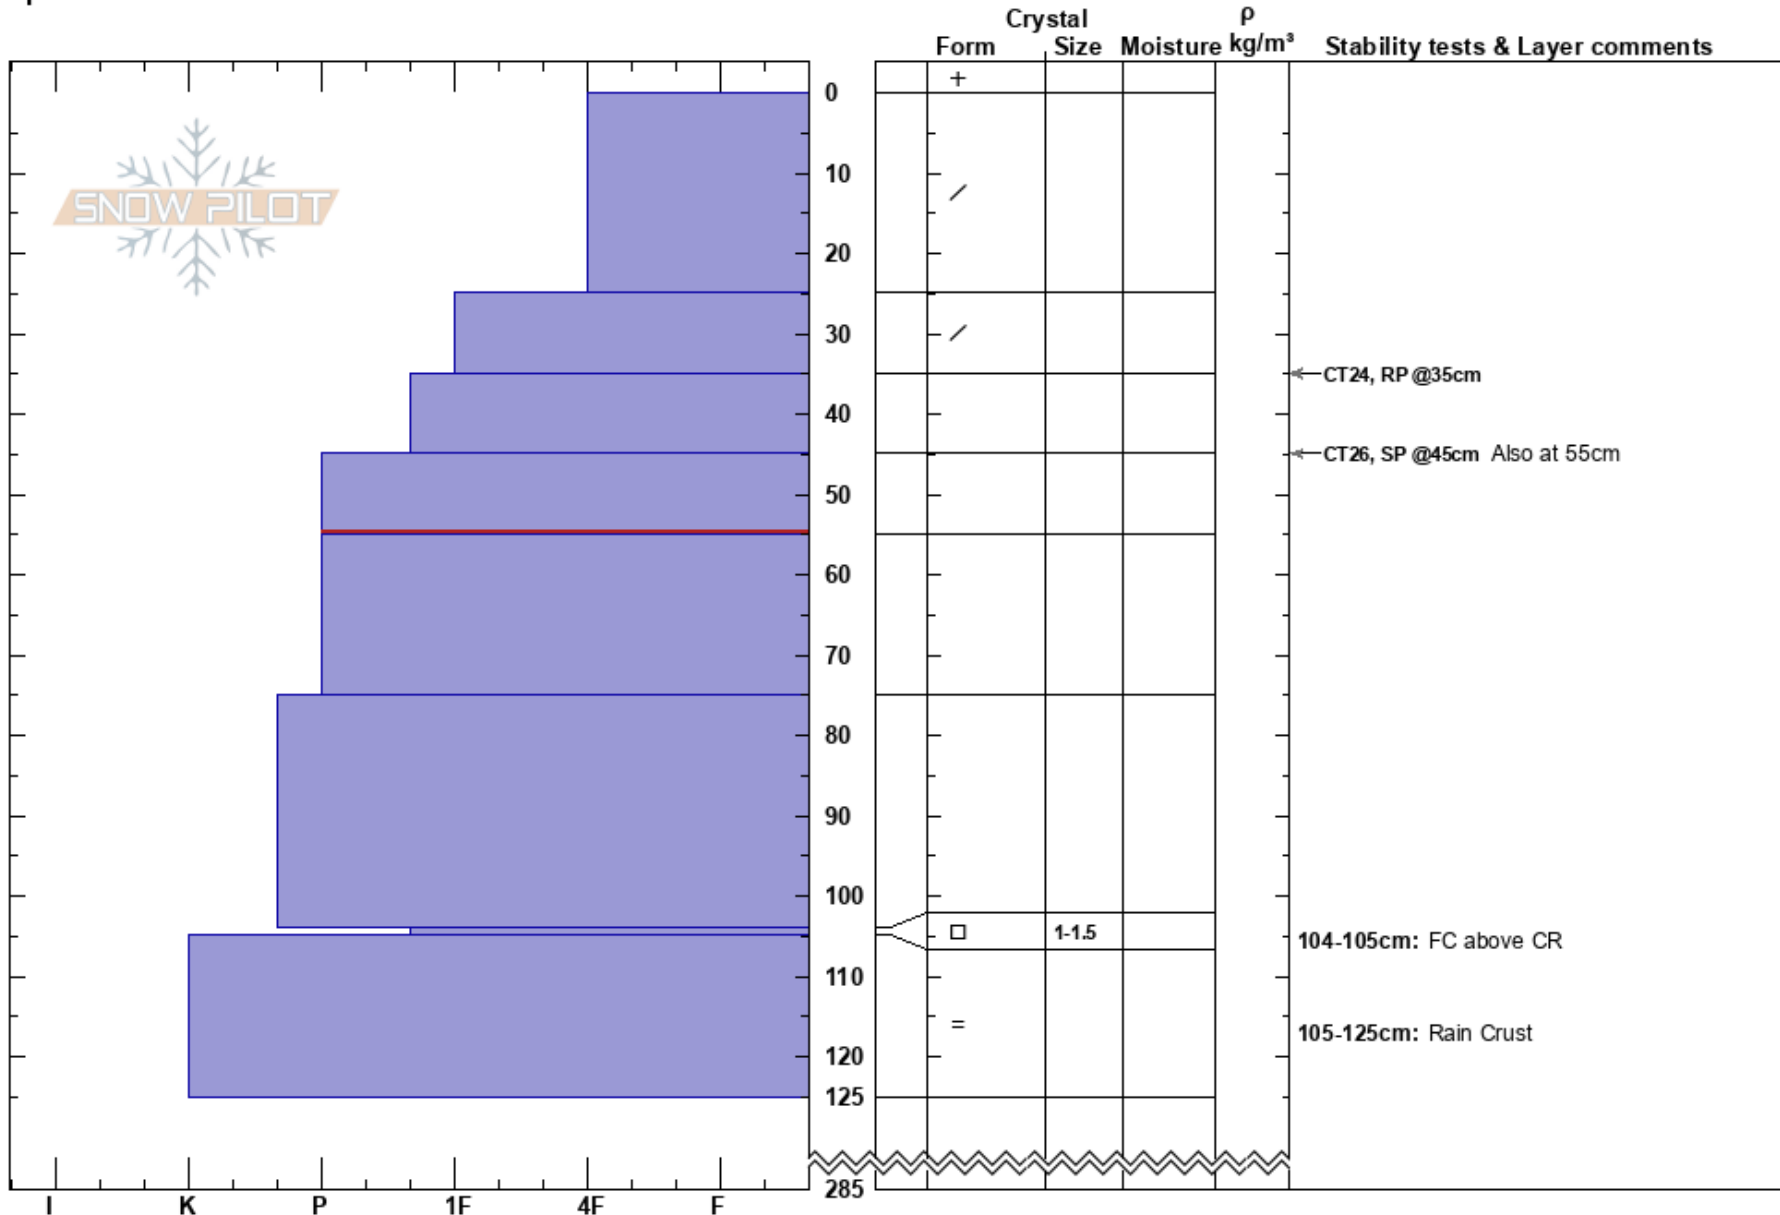

Easy St- Mid Elevation  
 Tröllaskagi  
 Iceland  
**Elevation:** 510 m  
**Aspect:** S  
**Specifics:**

Owen Day  
 26/03/2023 - 12:00  
**Co-ord:** 66.00941N, -18.58752W  
**Slope Angle:** 32°  
**Wind Loading:** no

**Stability:**  
**Air Temperature:** -10°C  
**Sky Cover:** BKN  
**Precipitation:** NO  
**Wind:** S Light Breeze

**HS:** 285  
**PF:** 25  
**PS:** 15

**Layer Notes:**  
 45-55cm: Problematic layer  
 104-105cm: FC above CR  
 105-125cm: Rain Crust

**Notes:** Mid Elevation Test Profile