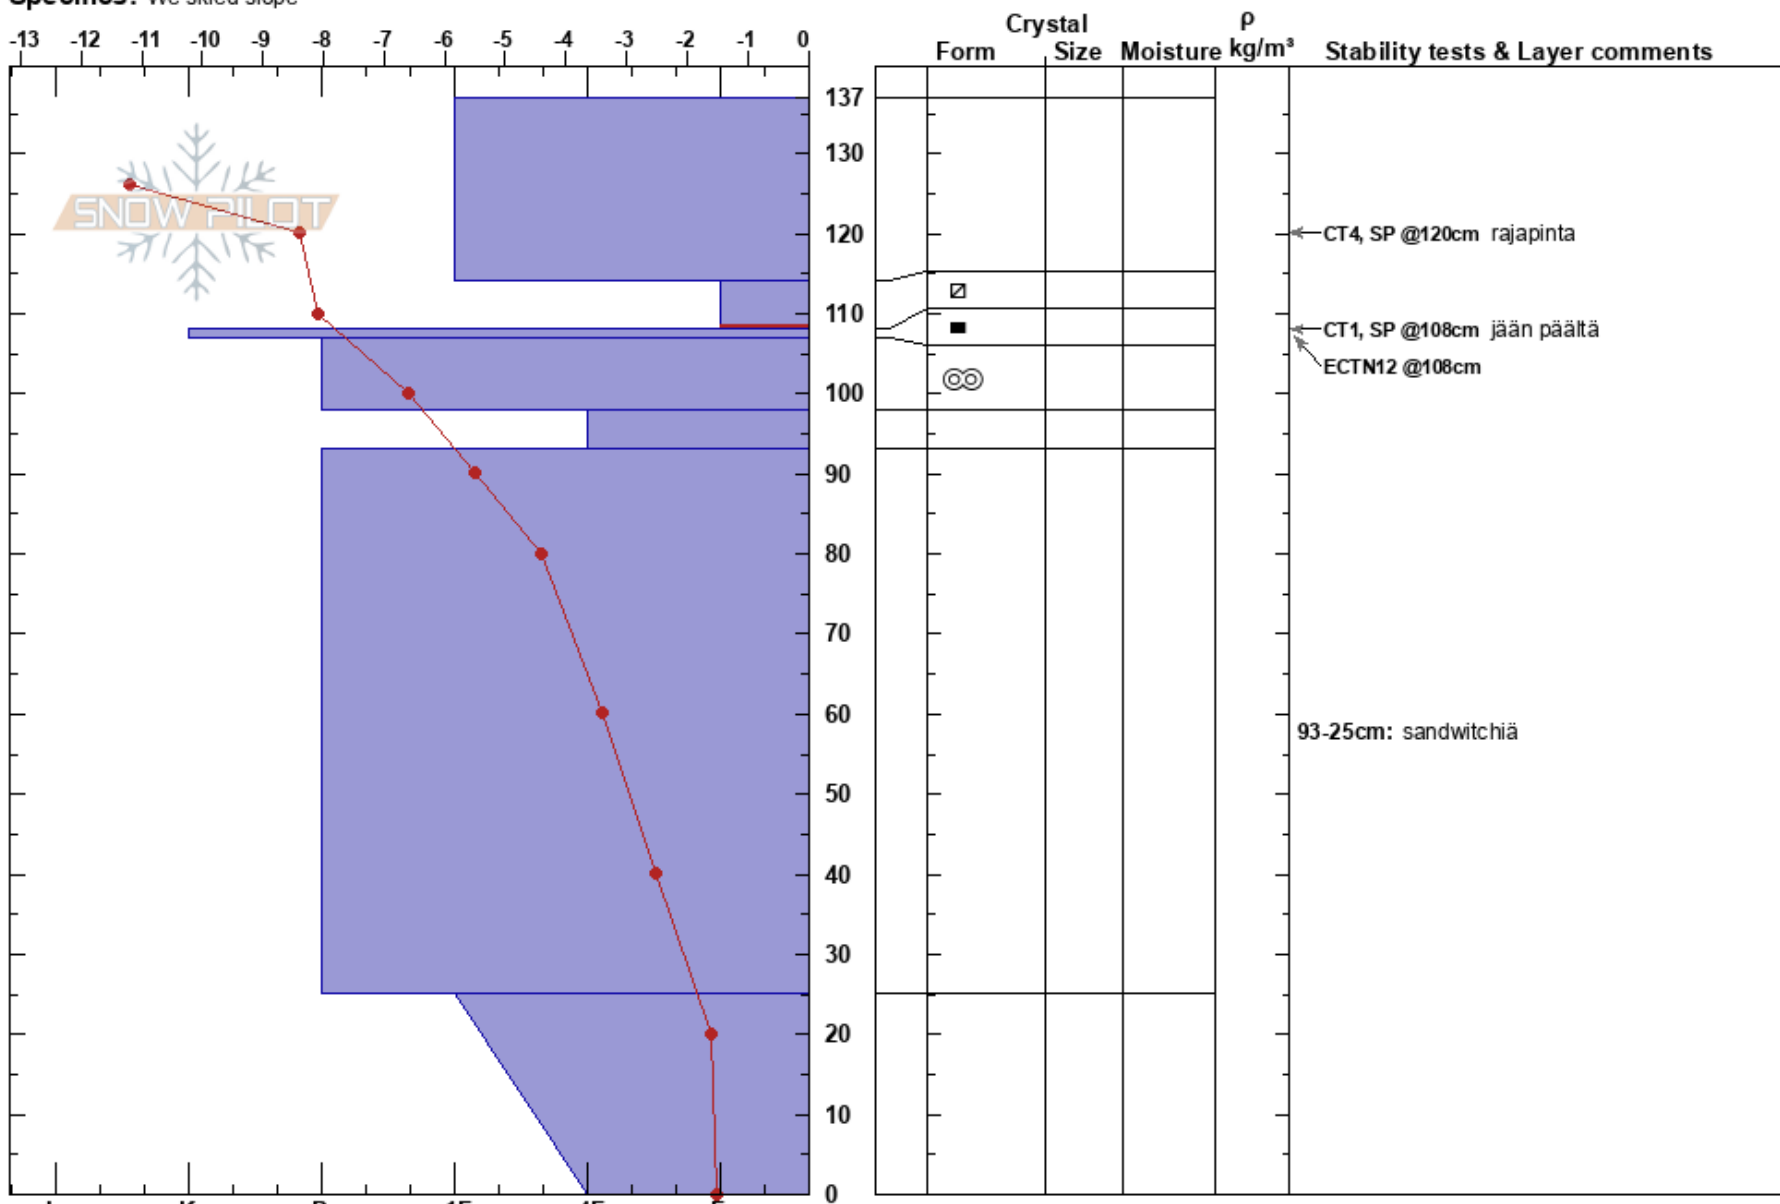

Kellostapuli
 Finland
 Elevation: 377 m
 Aspect: N
 Specifics: We skied slope

Tuomo Poukkanen
 26/03/2023 - 14:10
 Co-ord: 67.59046N, 24.24612E
 Slope Angle: 29°
 Wind Loading: no

Stability: Good
 Air Temperature: -8.6°C
 Sky Cover: CLR
 Precipitation: NO
 Wind: NW Light Breeze

HS: 137
 PF: 29
 114-108cm: Problematic layer
 93-25cm: sandwichiä

Notes: Maa kivirakkaa. PWL samalla tasolla kaikilla ilmansuunnilla. Propagoituu tällä hetkellä ainoastaan S-W suunnissa.