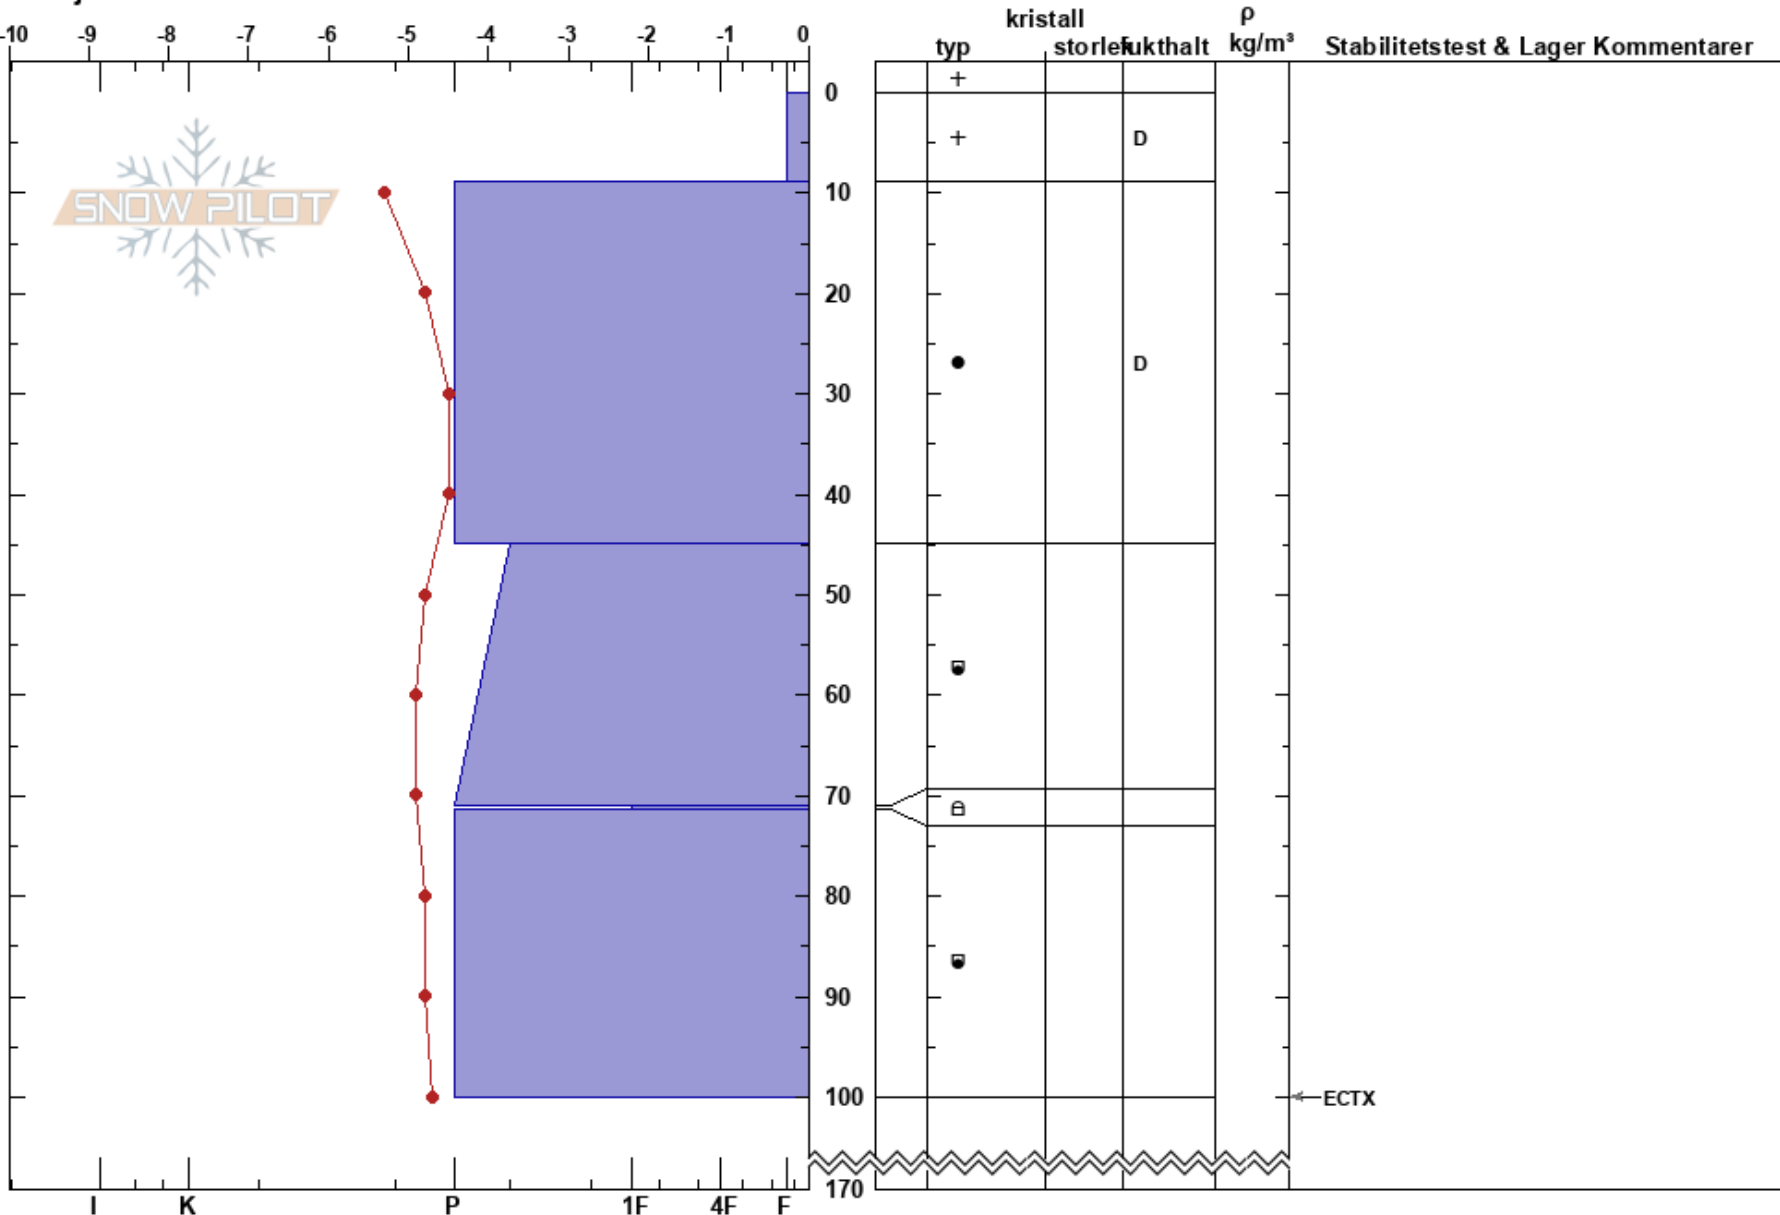

Mittåkläppen SE  
 Funäsfjällen  
 Sweden  
 Höjd: 1140 m  
 Väderstreck: SE  
 Detaljerna:

Anja Andersson  
 25/03/2023 - 11:40  
 Koordinat: 62.74249N, 12.42959W  
 Lutning: 18°  
 Snödrev: no

Instabilitet:  
 Lufttemperatur: -8.8°C  
 Molnighet: SCT  
 Nederbörd: NO  
 Vind: NE Svagvind (1-7m/s)

HS: 170 Lager Kommentarer:

Noteringar (beskrivning av terräng):

I K P 1F 4F F