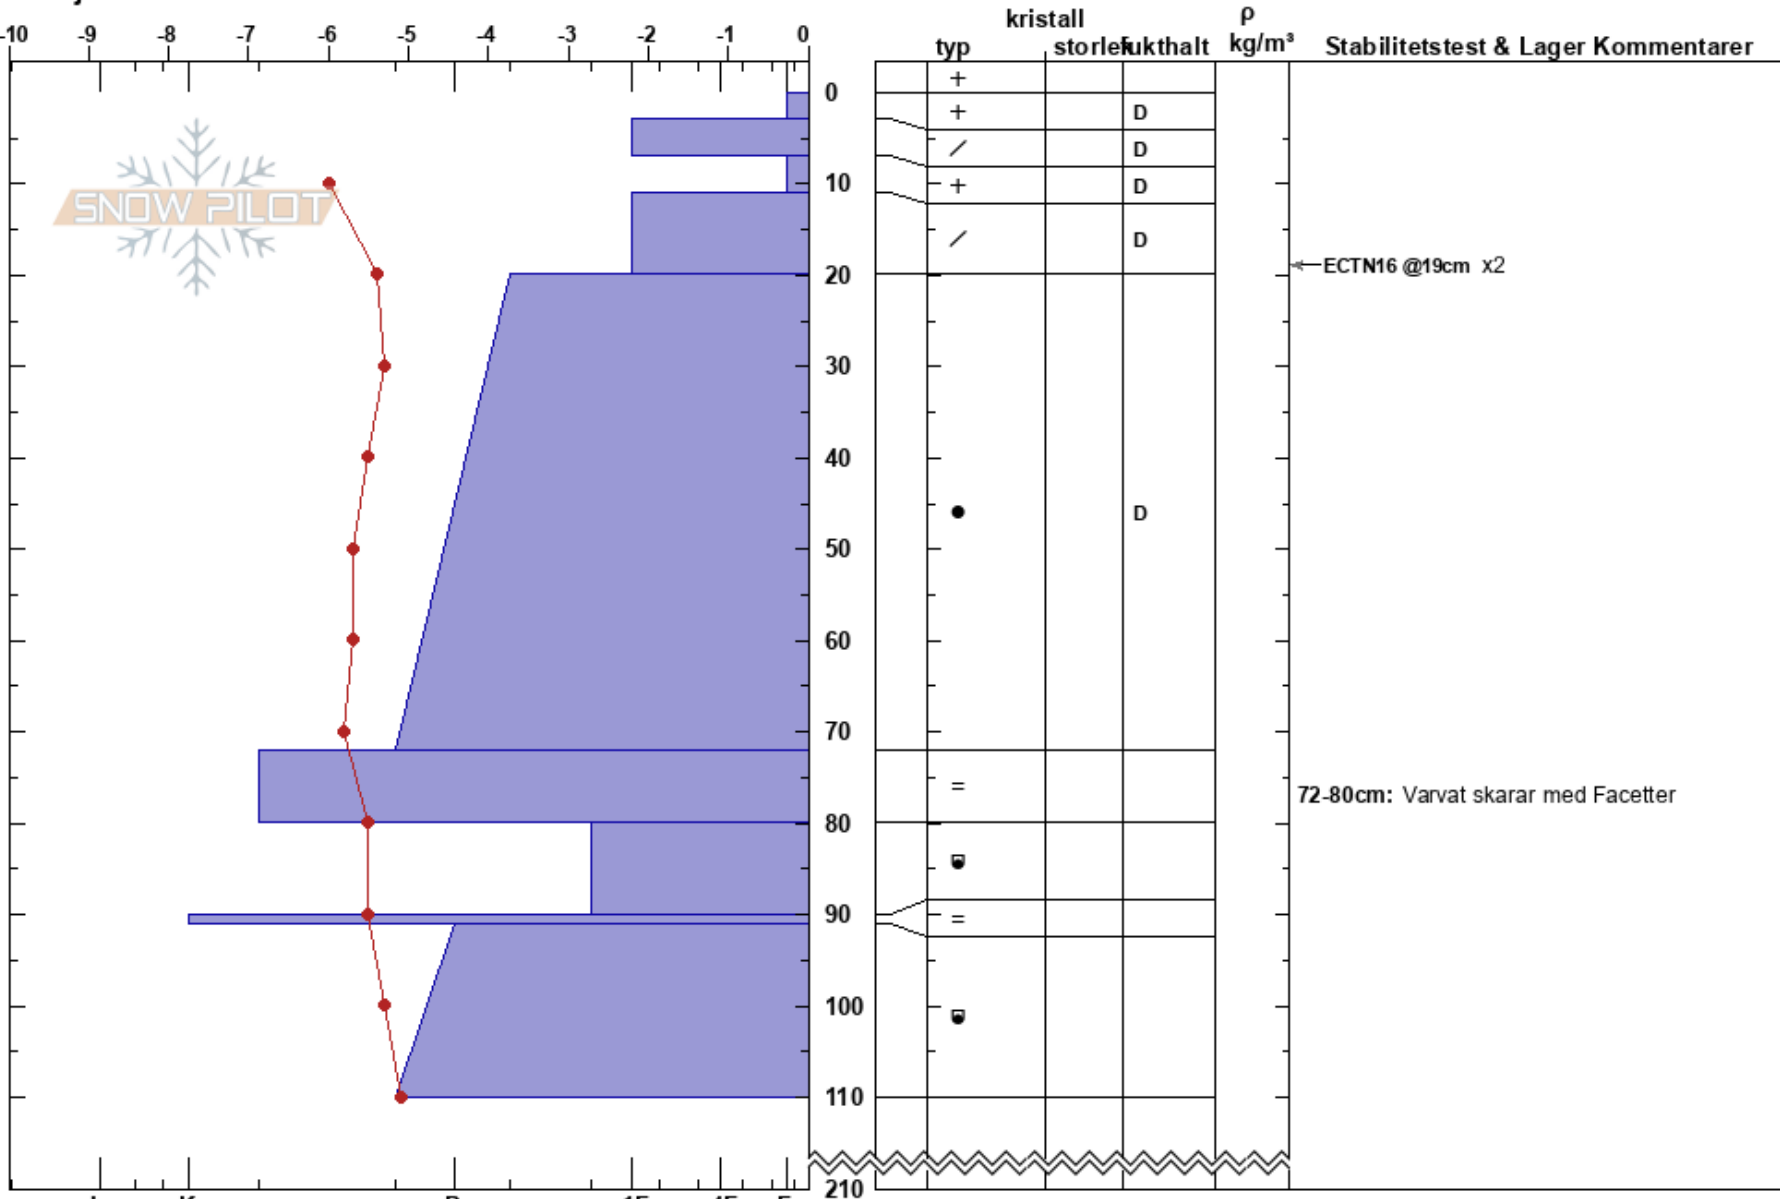

Mittåkläppen NV
 Funäsfjällen
 Sweden
 Höjd: 1080 m
 Väderstreck: NW
 Detaljerna:

Anja Andersson
 25/03/2023 - 09:50
 Koordinat: 62.74791N, 12.42455W
 Lutning: 16°
 Snödrev: no

Instabilitet: **HS:210**
 Lufttemperatur: -7.9°C PF: 15 72-80cm: Varvat skarar med Facetter
 Molnighet: OVC
 Nederbörd: S-1
 Vind: NE Svagvind (1-7m/s)

Noteringar (beskrivning av terräng):

I K P 1F 4F F