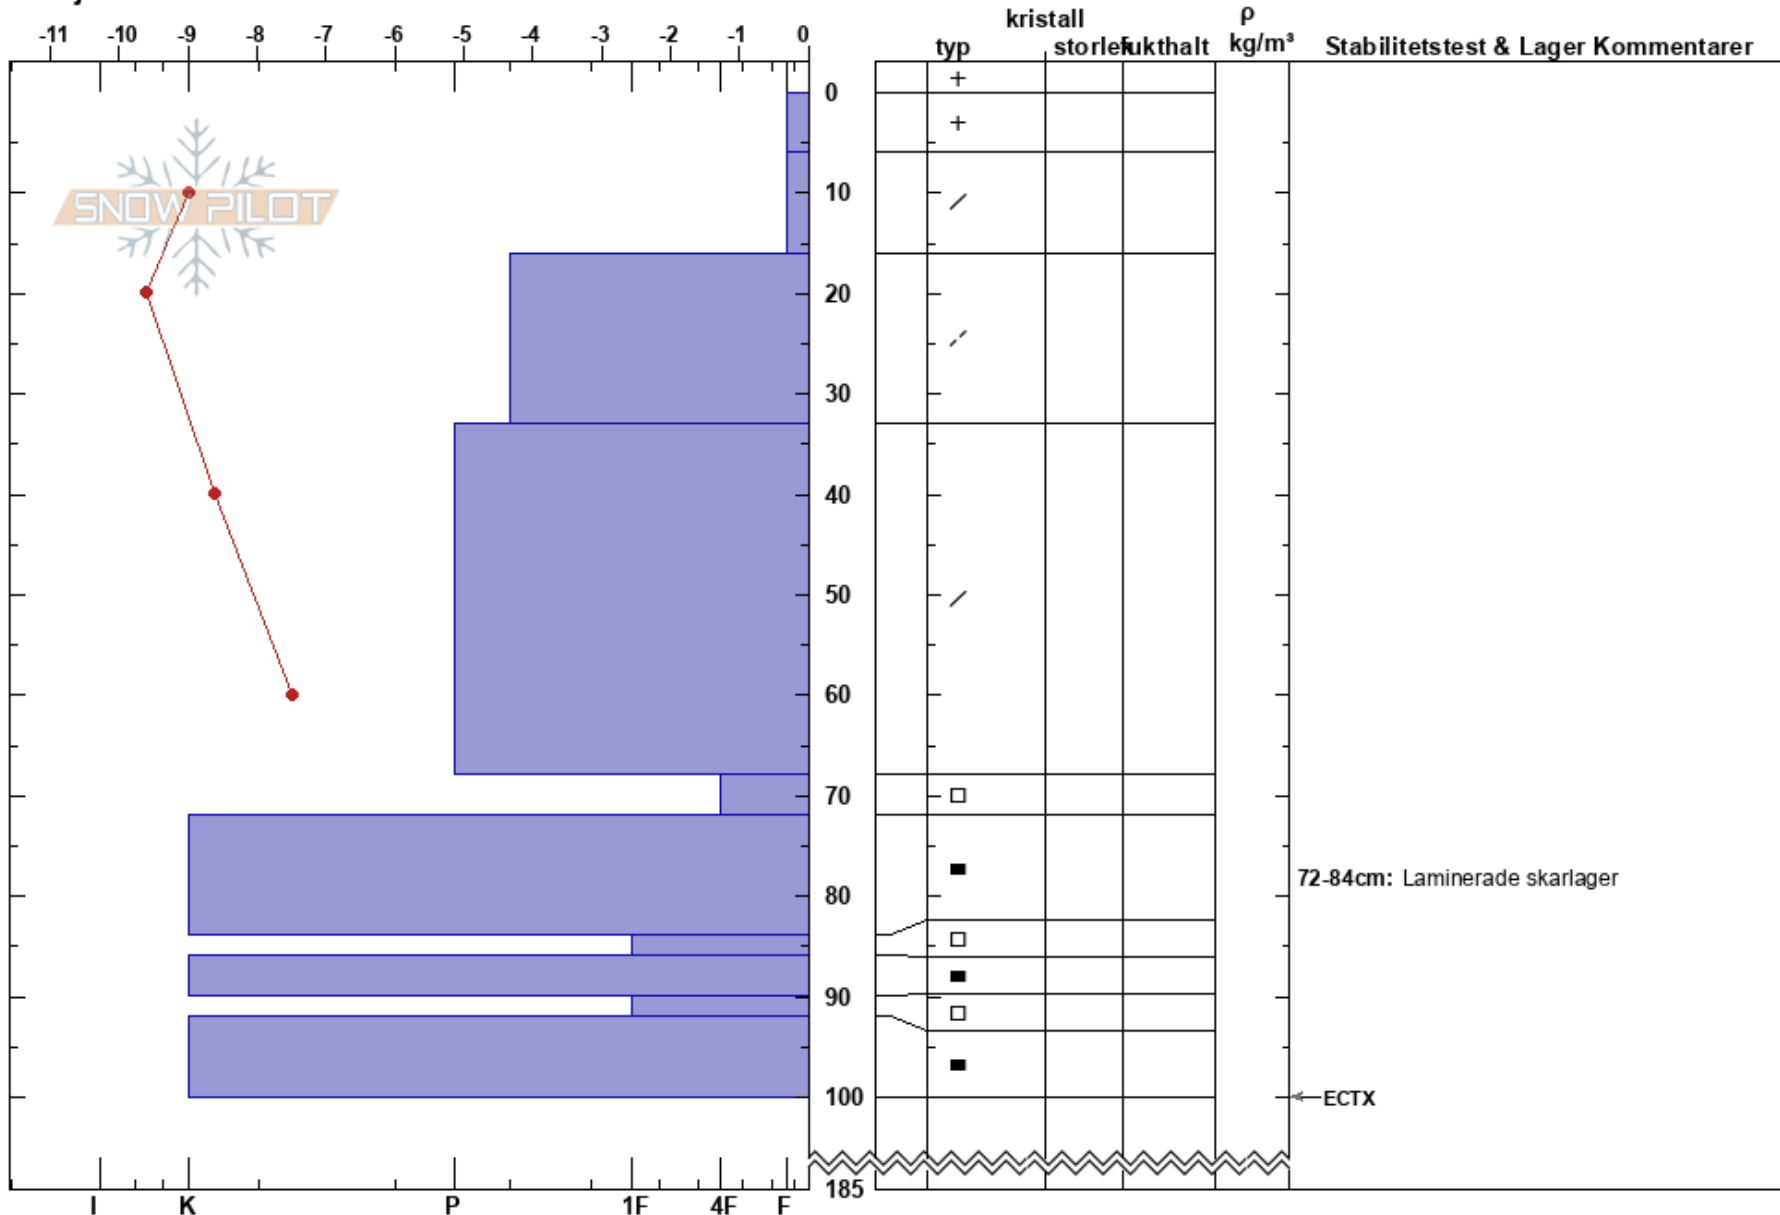

Jiengejehntseme  
 Borgafjäll  
 Sweden  
 Höjd: 1015 m  
 Väderstreck: W  
 Detaljerna:

Susanne Lindqvist  
 24/03/2023 - 11:00  
 Koordinat: 64.88730N, 15.10633E  
 Lutning: 21°  
 Snödrev: no

Instabilitet:  
 Lufttemperatur: -8.8°C  
 Molnighet: OVC  
 Nederbörd: NO  
 Vind: Calm

HS: 185  
 PF: 15  
 Lager Kommentarer:  
 68-72cm: mestorosväckandelagret  
 72-84cm: Laminerade skarlager

Noteringar (beskrivning av terräng): Stor öppen sluttning