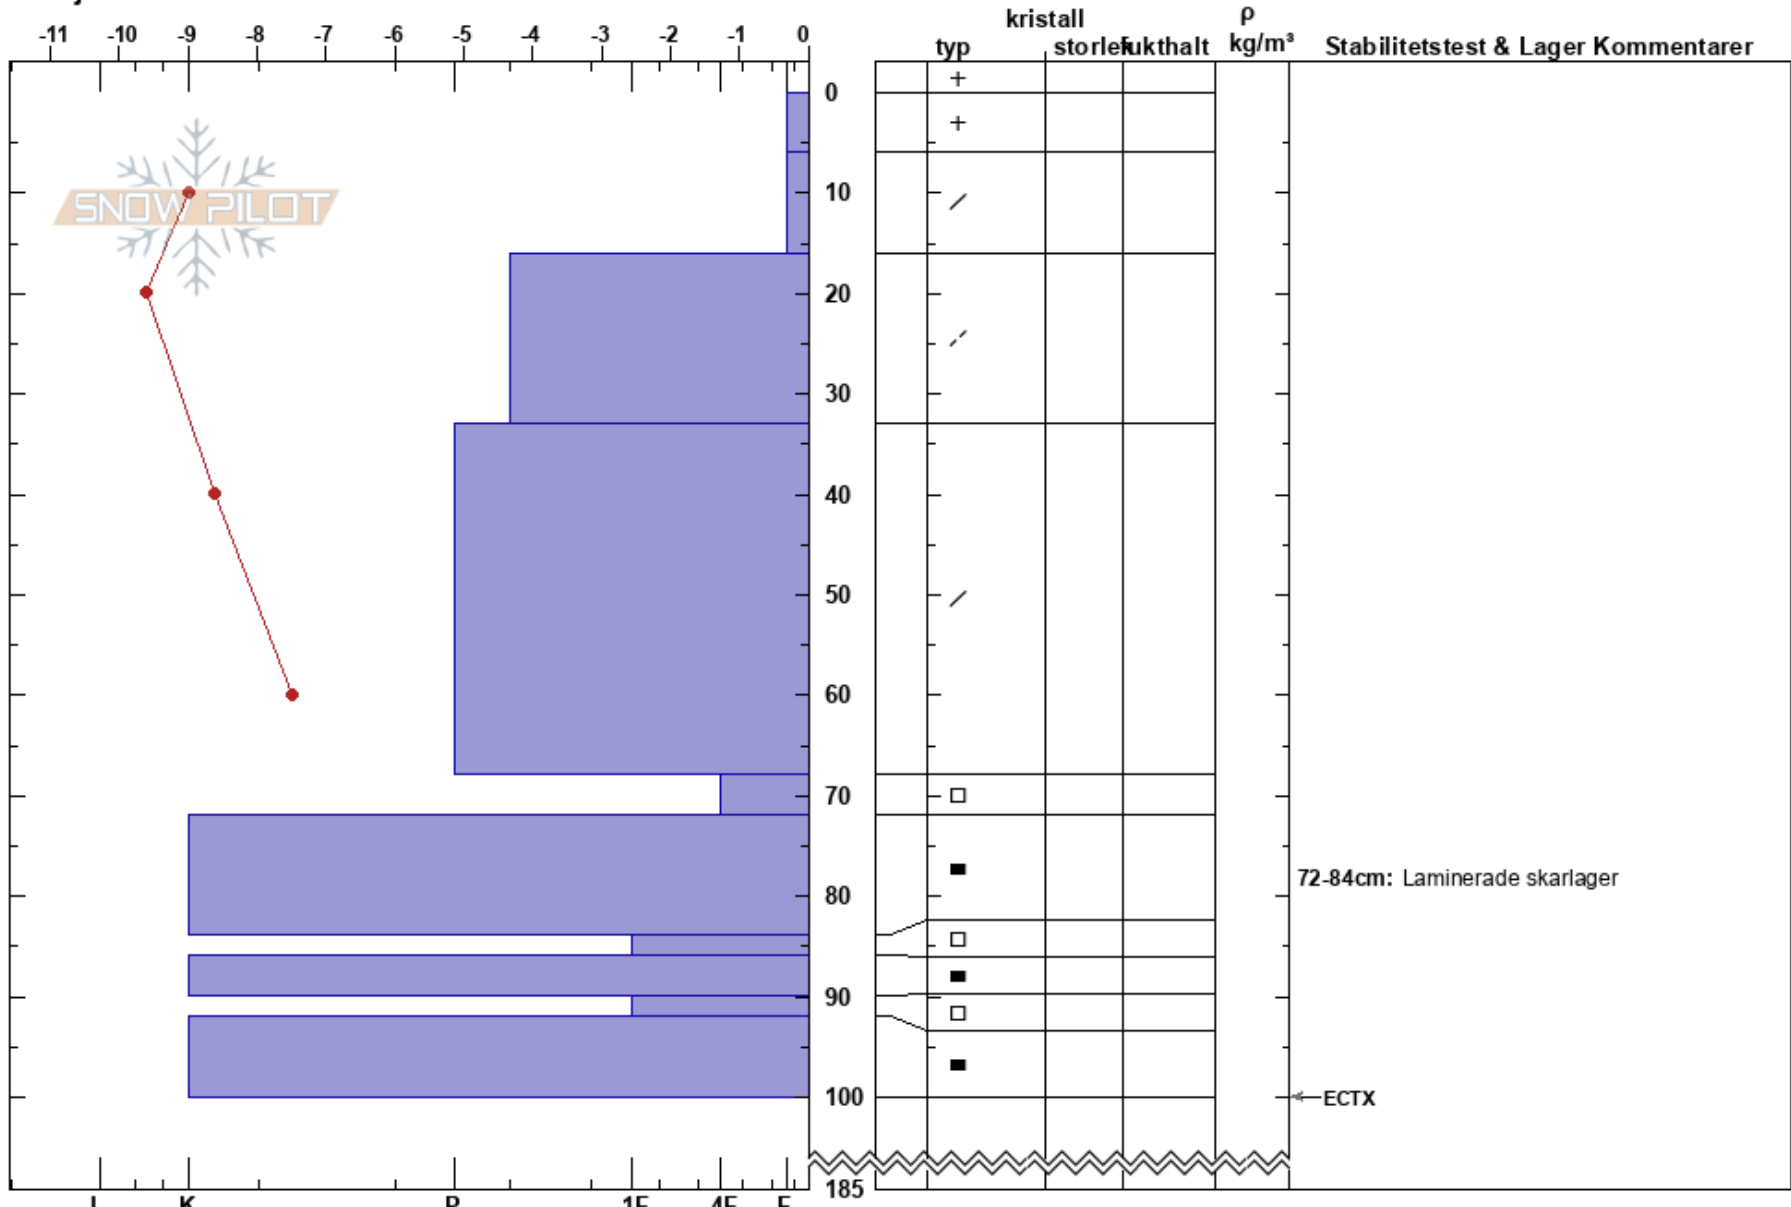

Jiengejehntseme  
 Borgafjäll  
 Sweden  
 Höjd: 1015 m  
 Väderstreck: W  
 Detaljerna:

Susanne Lindqvist  
 24/03/2023 - 11:00  
 Koordinat: 64.88730N, 15.10633E  
 Lutning: 21°  
 Snödrev: no

Instabilitet:  
 Lufttemperatur: -8.8°C  
 Molnighet: OVC  
 Nederbörd: NO  
 Vind: Calm

HS: 185  
 Lager Kommentarer:  
 68-72cm: mestorosväckandelagret  
 72-84cm: Laminerade skarlager

Noteringar (beskrivning av terräng): Stor öppen sluttning