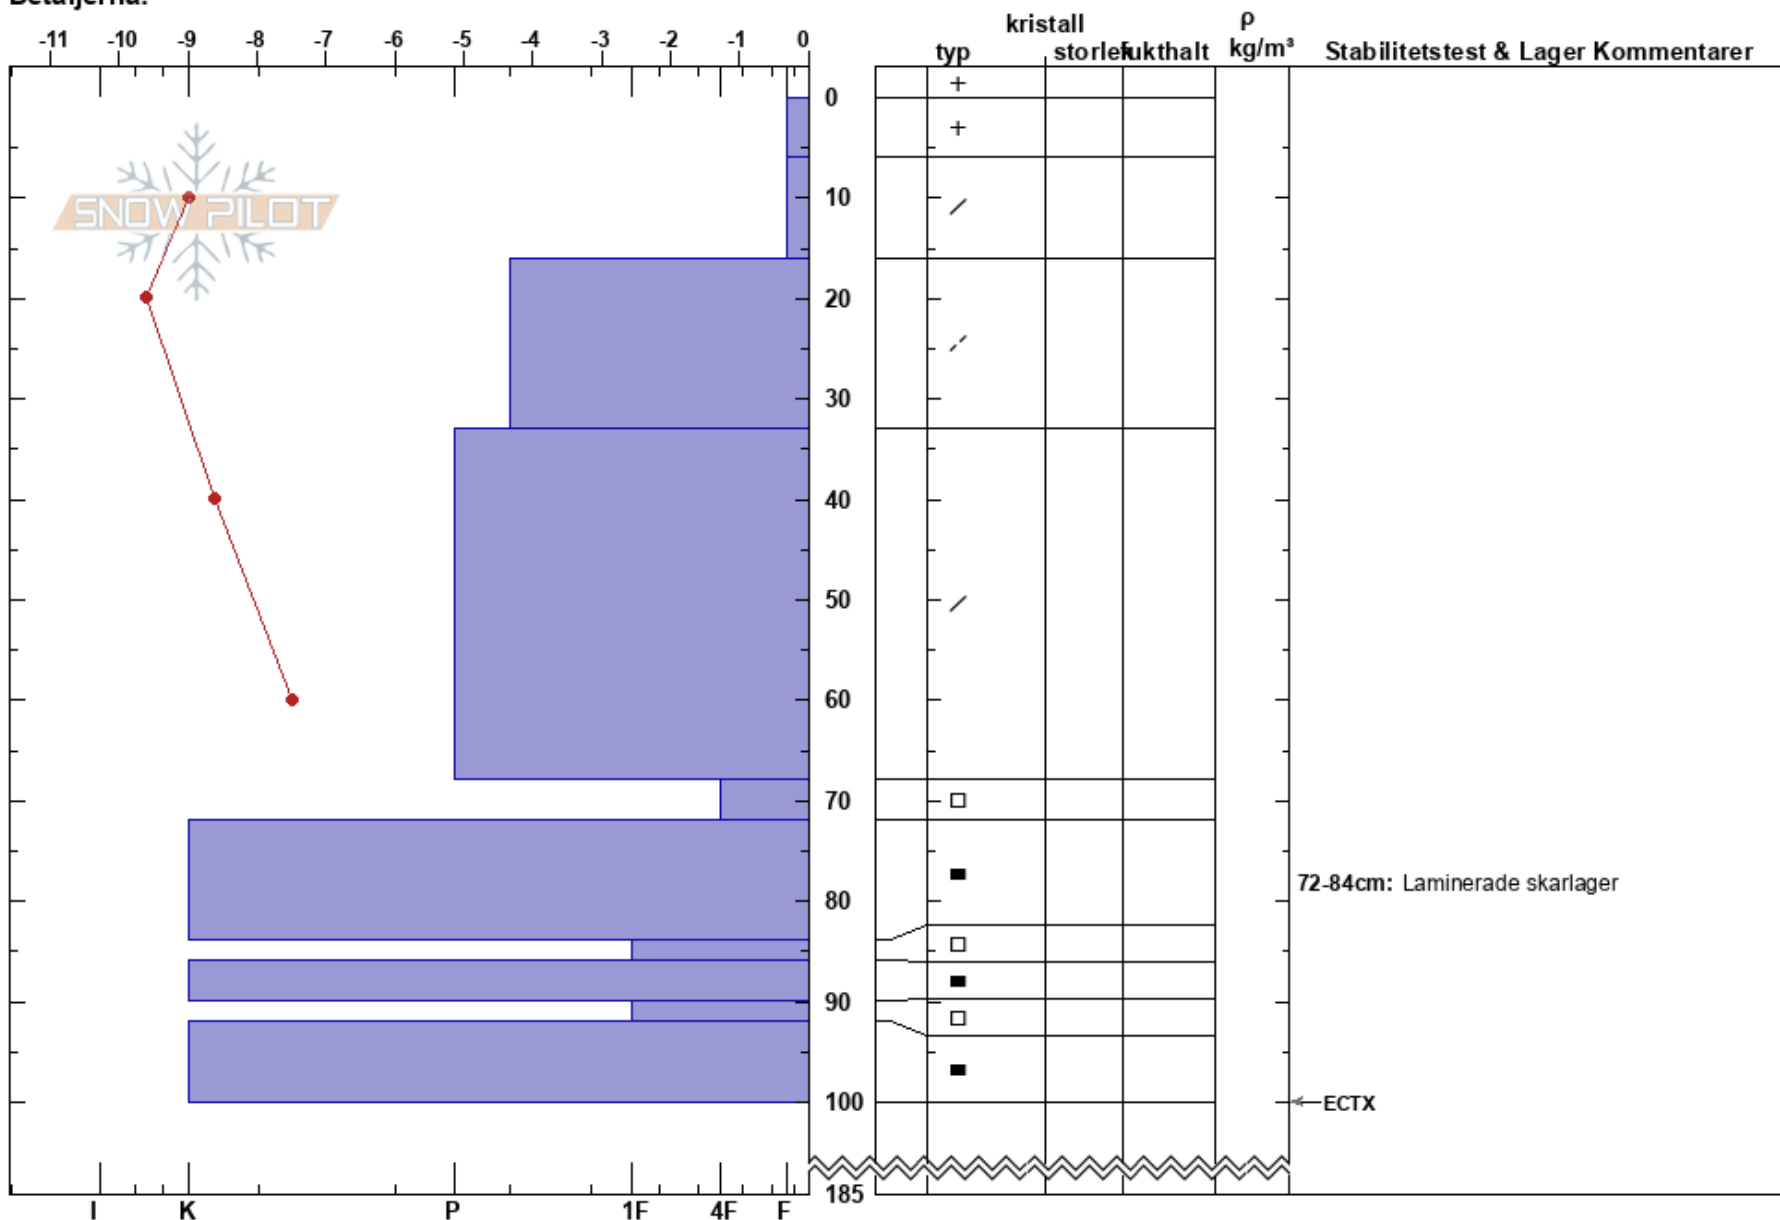

Jiengejehntseme
 Borgafjäll
 Sweden
 Höjd: 1015 m
 Väderstreck: W
 Detaljerna:

Susanne Lindqvist
 24/03/2023 - 11:00
 Koordinat: 64.88730N, 15.10633E
 Lutning: 21°
 Snödrev: no

Instabilitet:
 Lufttemperatur: -8.8°C
 Molnighet: OVC
 Nederbörd: NO
 Vind: Calm

HS: 185
 PF: 15
 Lager Kommentarer:
 68-72cm: mestorosväckandelagret
 72-84cm: Laminerade skarlager

Noteringar (beskrivning av terräng): Stor öppen sluttning