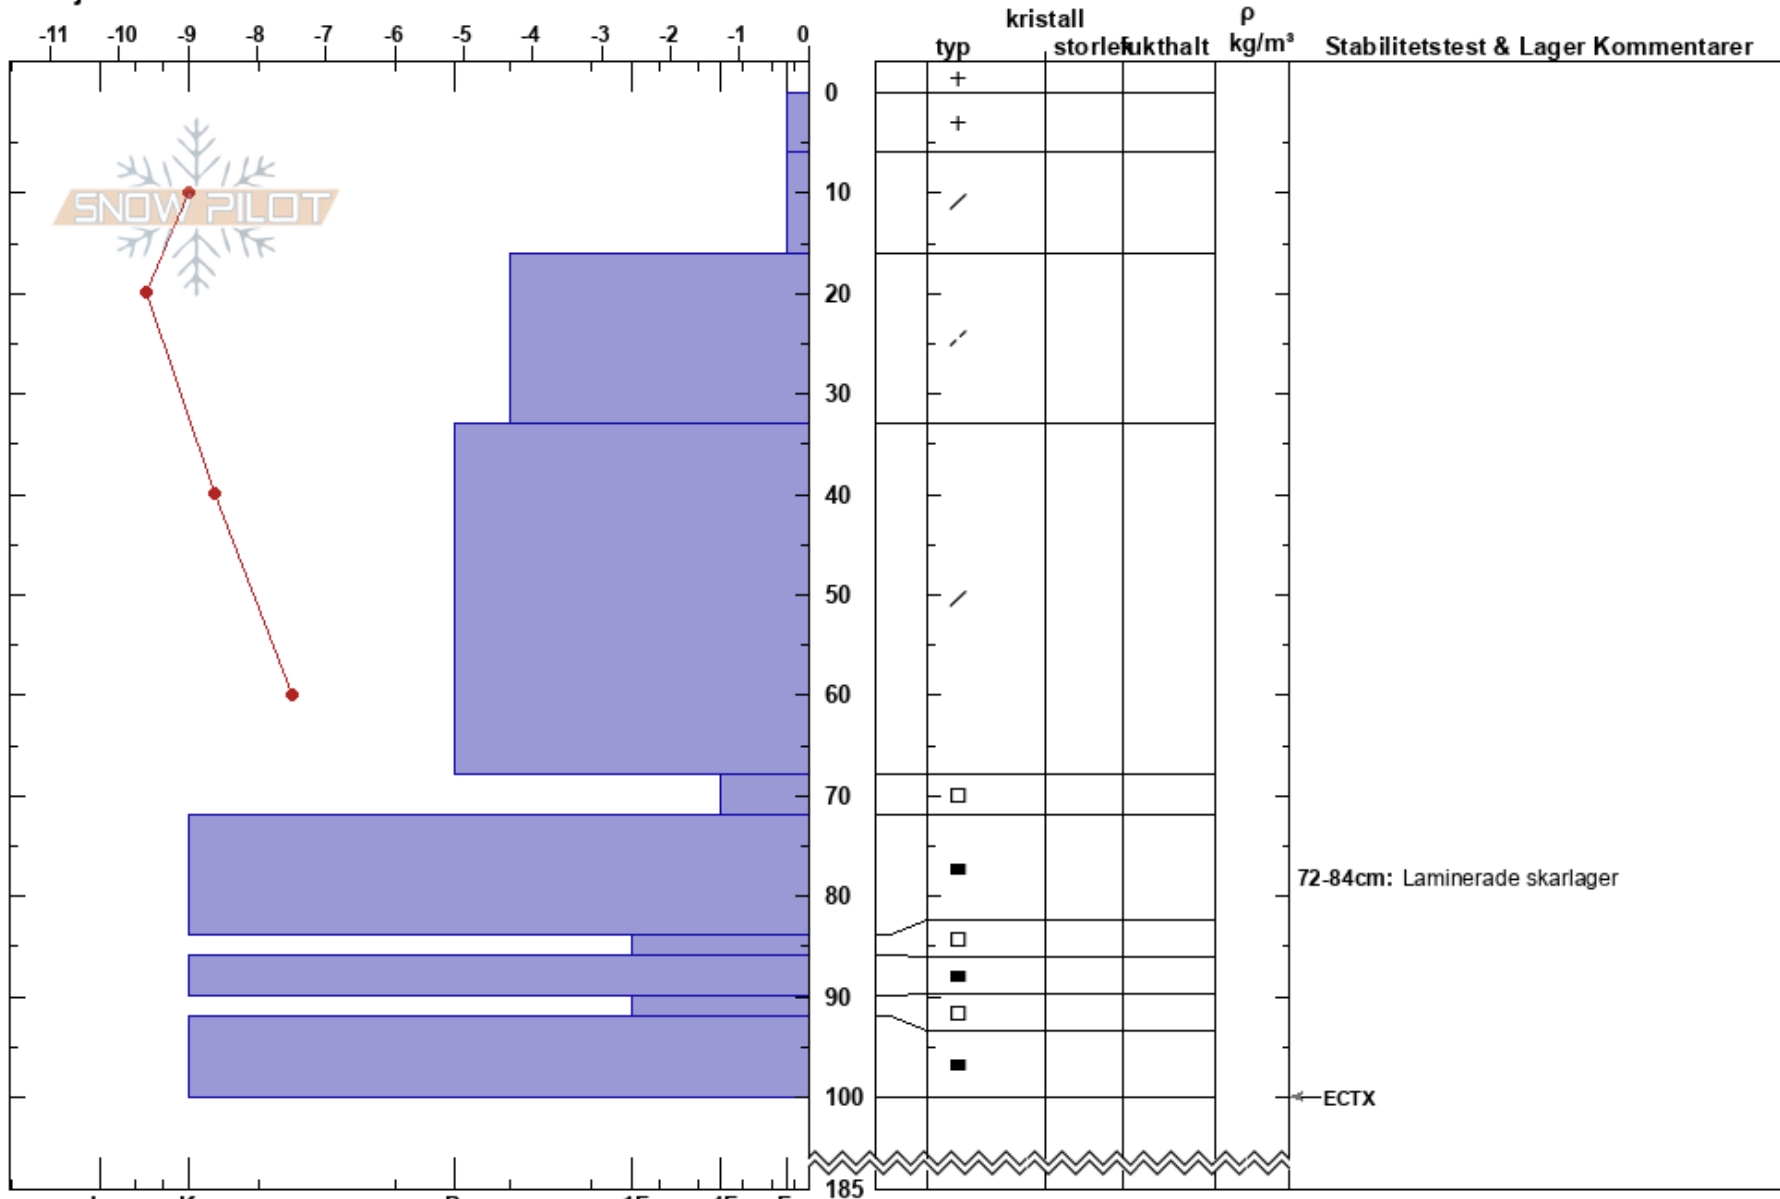

Jiengejehntseme
 Borgafjäll
 Sweden
 Höjd: 1015 m
 Väderstreck: W
 Detaljerna:

Susanne Lindqvist
 24/03/2023 - 11:00
 Koordinat: 64.88730N, 15.10633E
 Lutning: 21°
 Snödrev: no

Instabilitet:
 Lufttemperatur: -8.8°C
 Molnighet: OVC
 Nederbörd: NO
 Vind: Calm

HS: 185
 Lager Kommentarer:
 68-72cm: mestorosväckandelagret
 72-84cm: Laminerade skarlager

Noteringar (beskrivning av terräng): Stor öppen sluttning