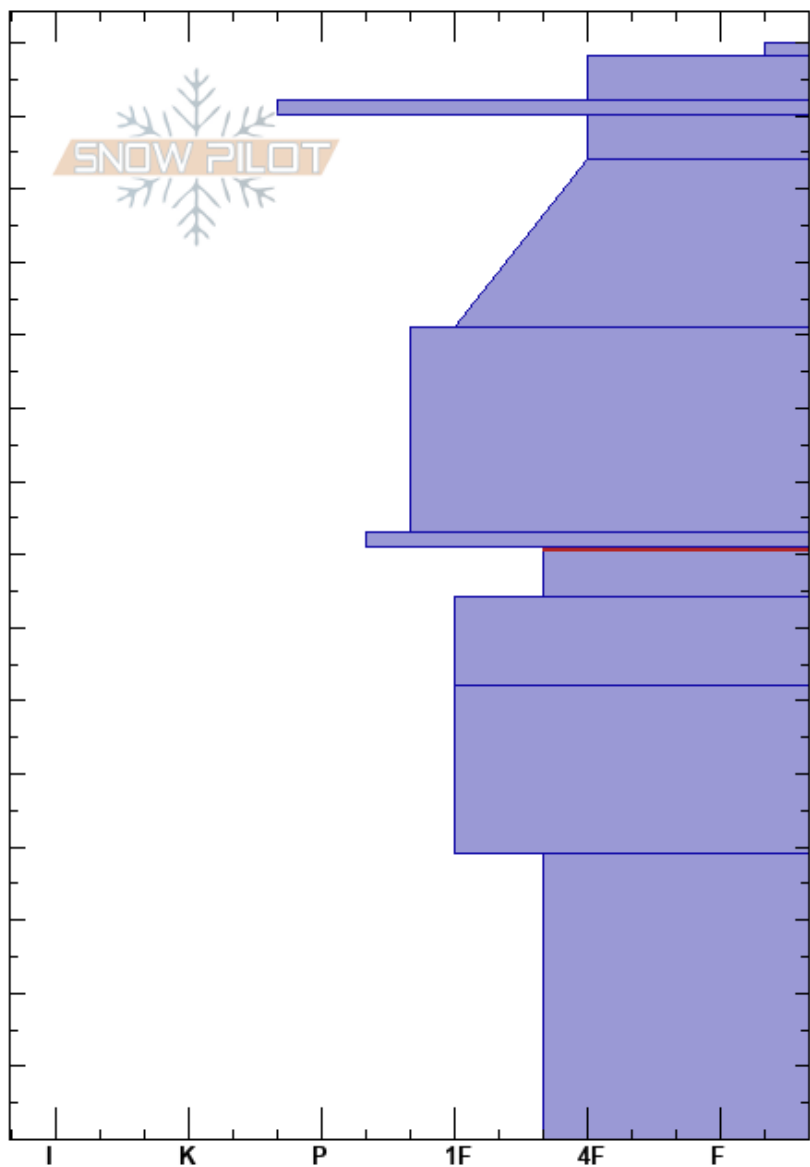

Trapper Ridge SE  
 Lionhead Range  
 MT  
**Elevation:** 8975 ft  
**Aspect:** 150°  
**Specifics:** We skied slope

Dave Zinn  
 03/22/2023 - 1:30pm  
**Co-ord:** 44.84091N, -111.34107W  
**Slope Angle:** 22°  
**Wind Loading:** no

**Stability:** Good  
**Air Temperature:**  
**Sky Cover:** SCT  
**Precipitation:** NO  
**Wind:** Calm

**HS:** 150  
**Layer Notes:**  
 148-142cm: RadiationRecrystallization?  
 81-74cm: Problematic layer

Depth (cm)	Crystal		Moisture	$\rho$ kg/m <sup>3</sup>	Stability tests & Layer comments
	Form	Size			
150	V	6-10			148-142cm: RadiationRecrystallization?
148	○				
146	⊙⊙				
144	⋈				
142	∕ (⋈)				
140					
138					
136					
134					
132					
110					ECTX
100	●	0.5			
82	⊙⊙				
81	B	2			
74	B	2			
60					
50	□	3-4			
40					
20	□	3-4			
0					