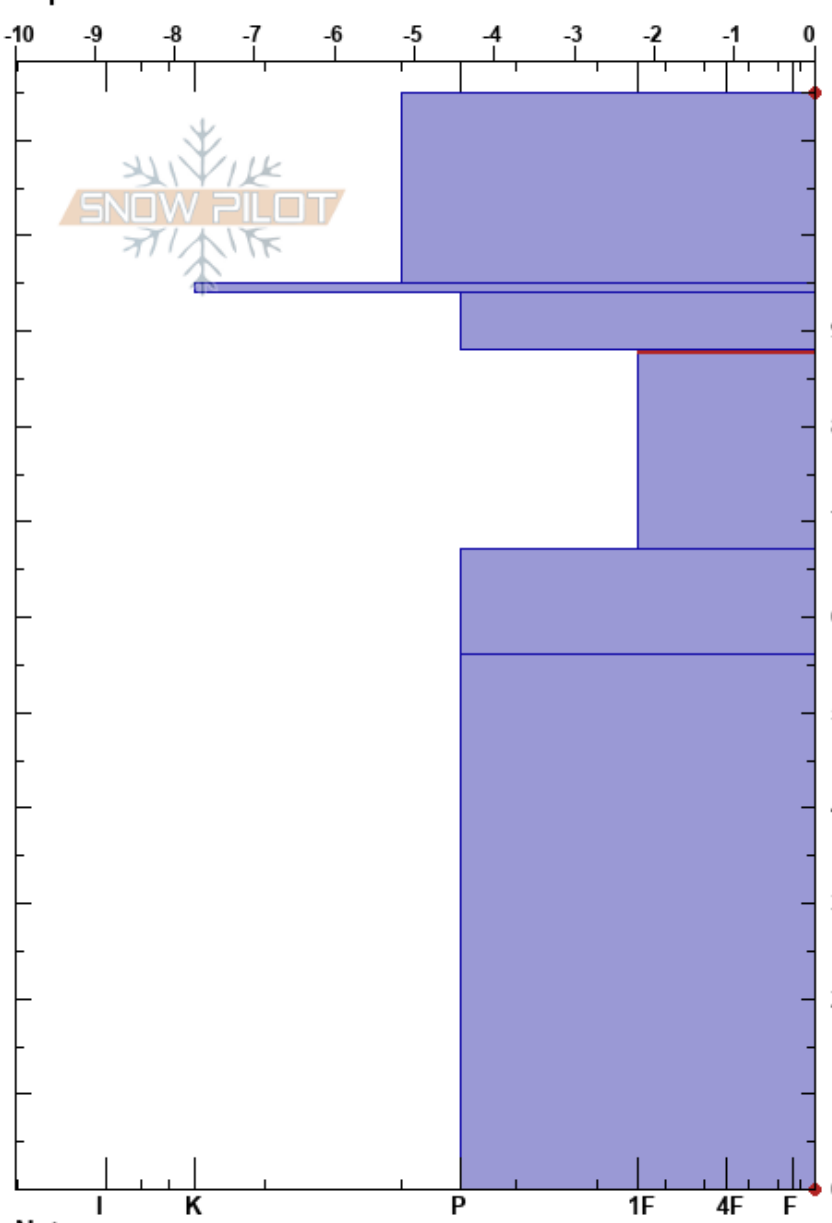

Santa Ana
 Picos de Europa
 Spain
 Elevación: 2243 m
 Exposición: SE
 Específicas:

Alberto Mediavilla
 22/03/2023 - 12:00
 Coordinada: 43.31766N, -4.82530W
 Ángulo de inclinación: 27°
 Carga del Viento: no

Estabilidad: Muy Bien HS:115
 Temp. del aire: 5°C
 Cielo: BKN
 Precipitación: NO
 Viento: SE Brisa leve
 88-67cm: Problematic layer

Cristal	Cristal		ρ kg/m ³	Pruebas de estabilidad y notas de capa
	Tipo	Tam		
ϕ	1		460	
ϕ	1	M		
■			512	
ϕ	1.5	M	488	← CT13, RP @88cm ← ECTN14 @88cm
ϕ (B)	1 (1)	M		
ϕ	1	M	520	
			488	
● (B)	0.3 (0.5)	M		