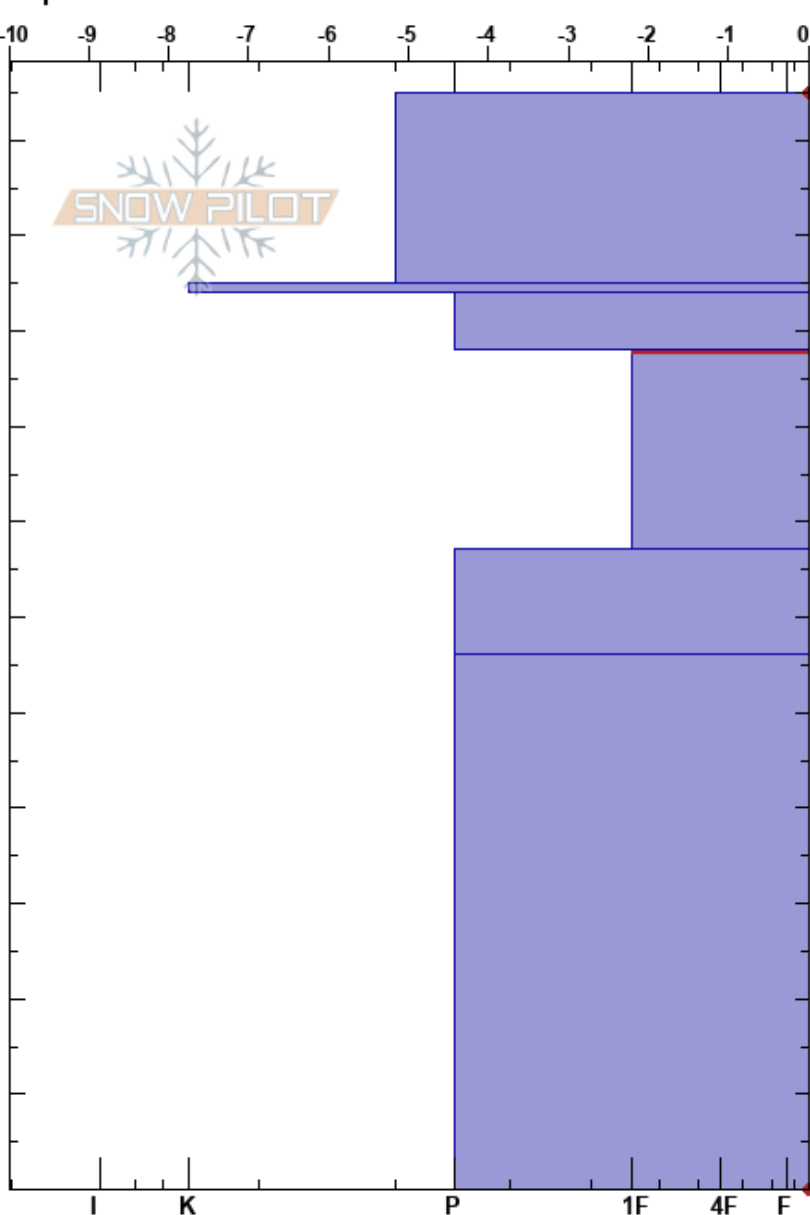

Santa Ana
 Picos de Europa
 Spain
 Elevación: 2243 m
 Exposición: SE
 Específicas:

Alberto Mediavilla
 22/03/2023 - 12:00
 Coordinada: 43.31766N, -4.82530W
 Ángulo de inclinación: 27°
 Carga del Viento: no

Estabilidad: Muy Bien HS:115 Notas del capas:
 Temp. del aire: 5°C 88-67cm: Problematic layer
 Cielo: BKN
 Precipitación: NO
 Viento: SE Brisa leve

Cristal	Cristal		ρ kg/m ³	Pruebas de estabilidad y notas de capa
	Tipo	Tam		
ϕ	1		460	
ϕ	1	M		
■			512	
ϕ	1.5	M		
ϕ (B)	1 (1)	M	488	← CT13, RP @88cm ← ECTN14 @88cm
ϕ	1	M	520	
● (B)	0.3 (0.5)	M	488	