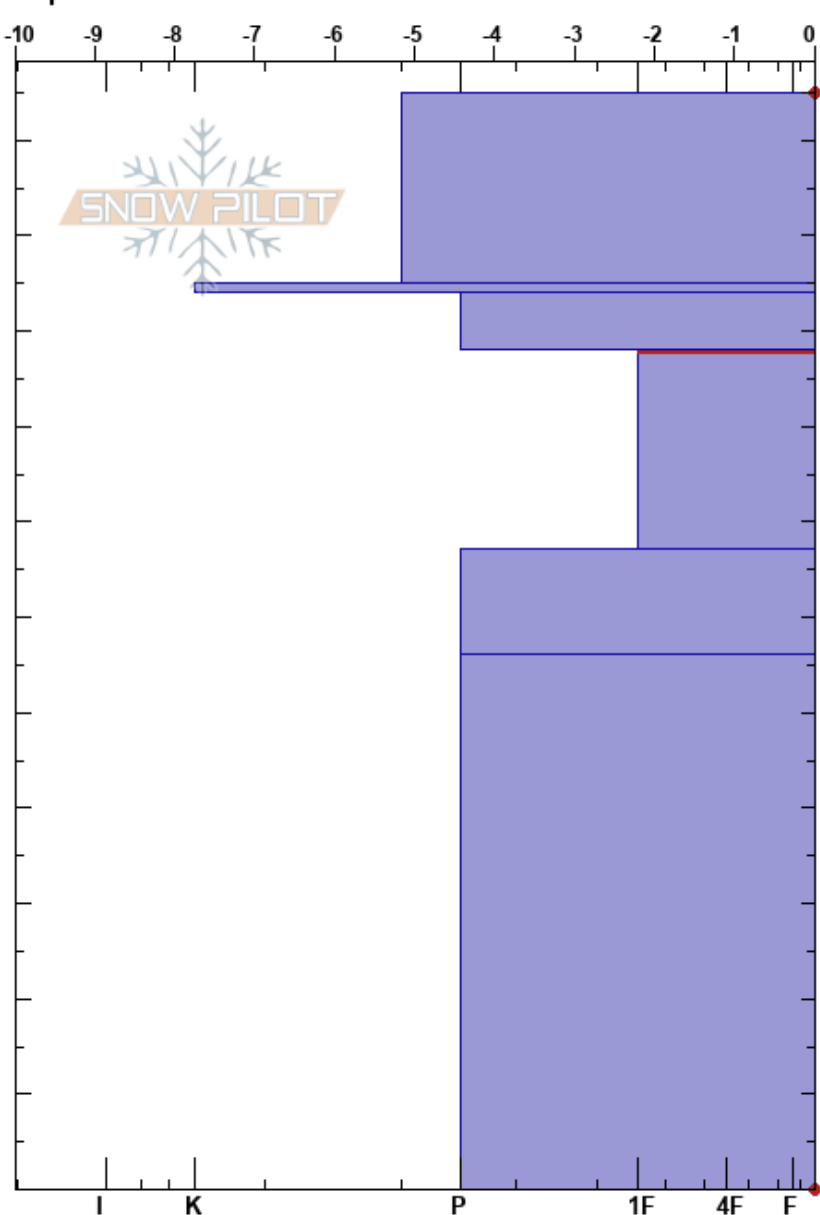

Santa Ana
 Picos de Europa
 Spain
 Elevación: 2243 m
 Exposición: SE
 Específicas:

Alberto Mediavilla
 22/03/2023 - 12:00
 Coordinada: 43.31766N, -4.82530W
 Ángulo de inclinación: 27°
 Carga del Viento: no

Estabilidad: Muy Bien HS:115
 Temp. del aire: 5°C
 Cielo: BKN
 Precipitación: NO
 Viento: SE Brisa leve
 88-67cm: Problematic layer

Cristal	Cristal		ρ kg/m ³	Pruebas de estabilidad y notas de capa
	Tipo	Tam		
∅	1		460	
∅	1	M		
■			512	
∅	1.5	M		
∅ (B)	1 (1)	M	488	← CT13, RP @88cm ← ECTN14 @88cm
∅	1	M	520	
● (B)	0.3 (0.5)	M	488	