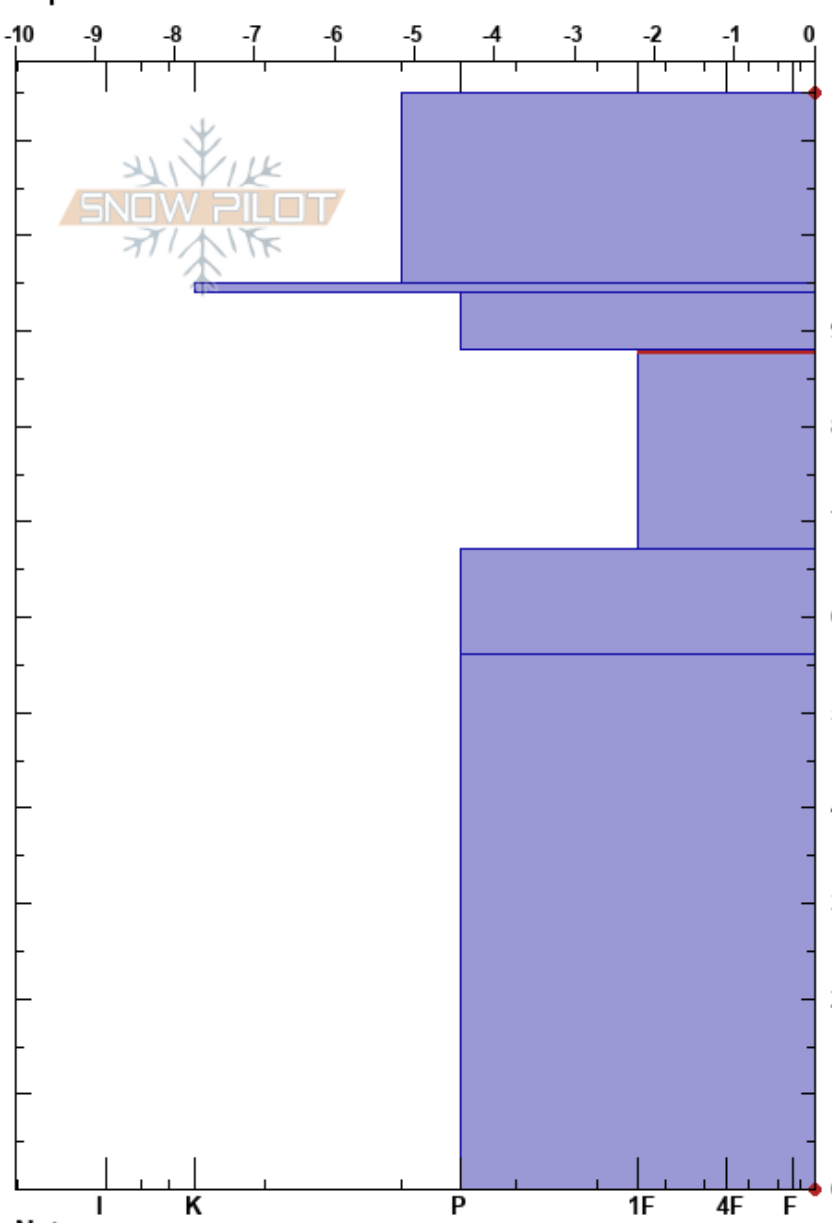

Santa Ana
 Picos de Europa
 Spain
 Elevación: 2243 m
 Exposición: SE
 Específicas:

Alberto Mediavilla
 22/03/2023 - 12:00
 Coordinada: 43.31766N, -4.82530W
 Ángulo de inclinación: 27°
 Carga del Viento: no

Estabilidad: Muy Bien HS:115
 Temp. del aire: 5°C
 Cielo: BKN
 Precipitación: NO
 Viento: SE Brisa leve
 88-67cm: Problematic layer

Notas del capas:
 Pruebas de estabilidad y notas de capa

Altura (m)	Cristal		Humedad	ρ kg/m ³	Pruebas de estabilidad y notas de capa
	Tipo	Tam			
115	∅	1			
110				460	
100	∅	1	M		
95	■				
90	∅	1.5	M	512	
85				488	← CT13, RP @88cm ← ECTN14 @88cm
80	∅ (B)	1 (1)	M		
70					
60	∅	1	M	520	
50				488	
30	● (B)	0.3 (0.5)	M		
0					