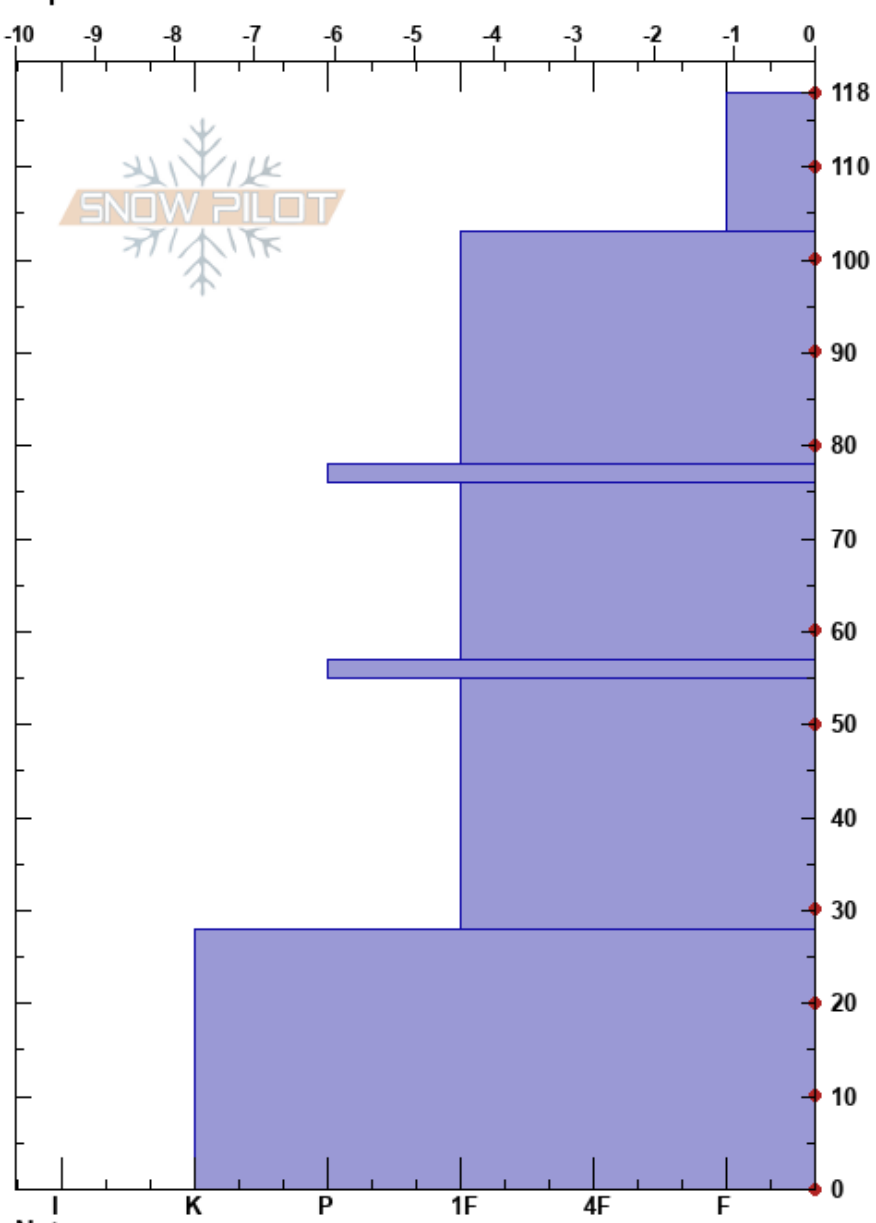

Fuente Dé  
 Picos de Europa  
 Spain  
 Elevación: 1900 m  
 Exposición: 180°  
 Específicas:

Toño Cañadas  
 21/03/2023 - 11:00  
 Coordinada: 30T 352686W 47802261  
 Ángulo de inclinación: 30°  
 Carga del Viento: no

Estabilidad:  
 Temp. del aire: 8.5°C  
 Cielo: CLR  
 Precipitación: NO  
 Viento: S Calm

HS: 118  
 PF: 3  
 PS: 2

Notas del capas:

Altitud (m)	Cristal		Humedad (kg/m³)	ρ (kg/m³)	Pruebas de estabilidad y notas de capa
	Tipo	Tam			
118				500	
110	●	1.5	M	500	
100				500	
90	●	-1.5	M		
80	■		D-M	500	
70				480	
60	●	1.5-1.5	M		
50	■			480	
40	●		M	480	
30				500	
20	●	-1.5	M	500	
10					
0					

CTN Q3, 78 cm  
 ECTX Q3 78 cm

Notas: