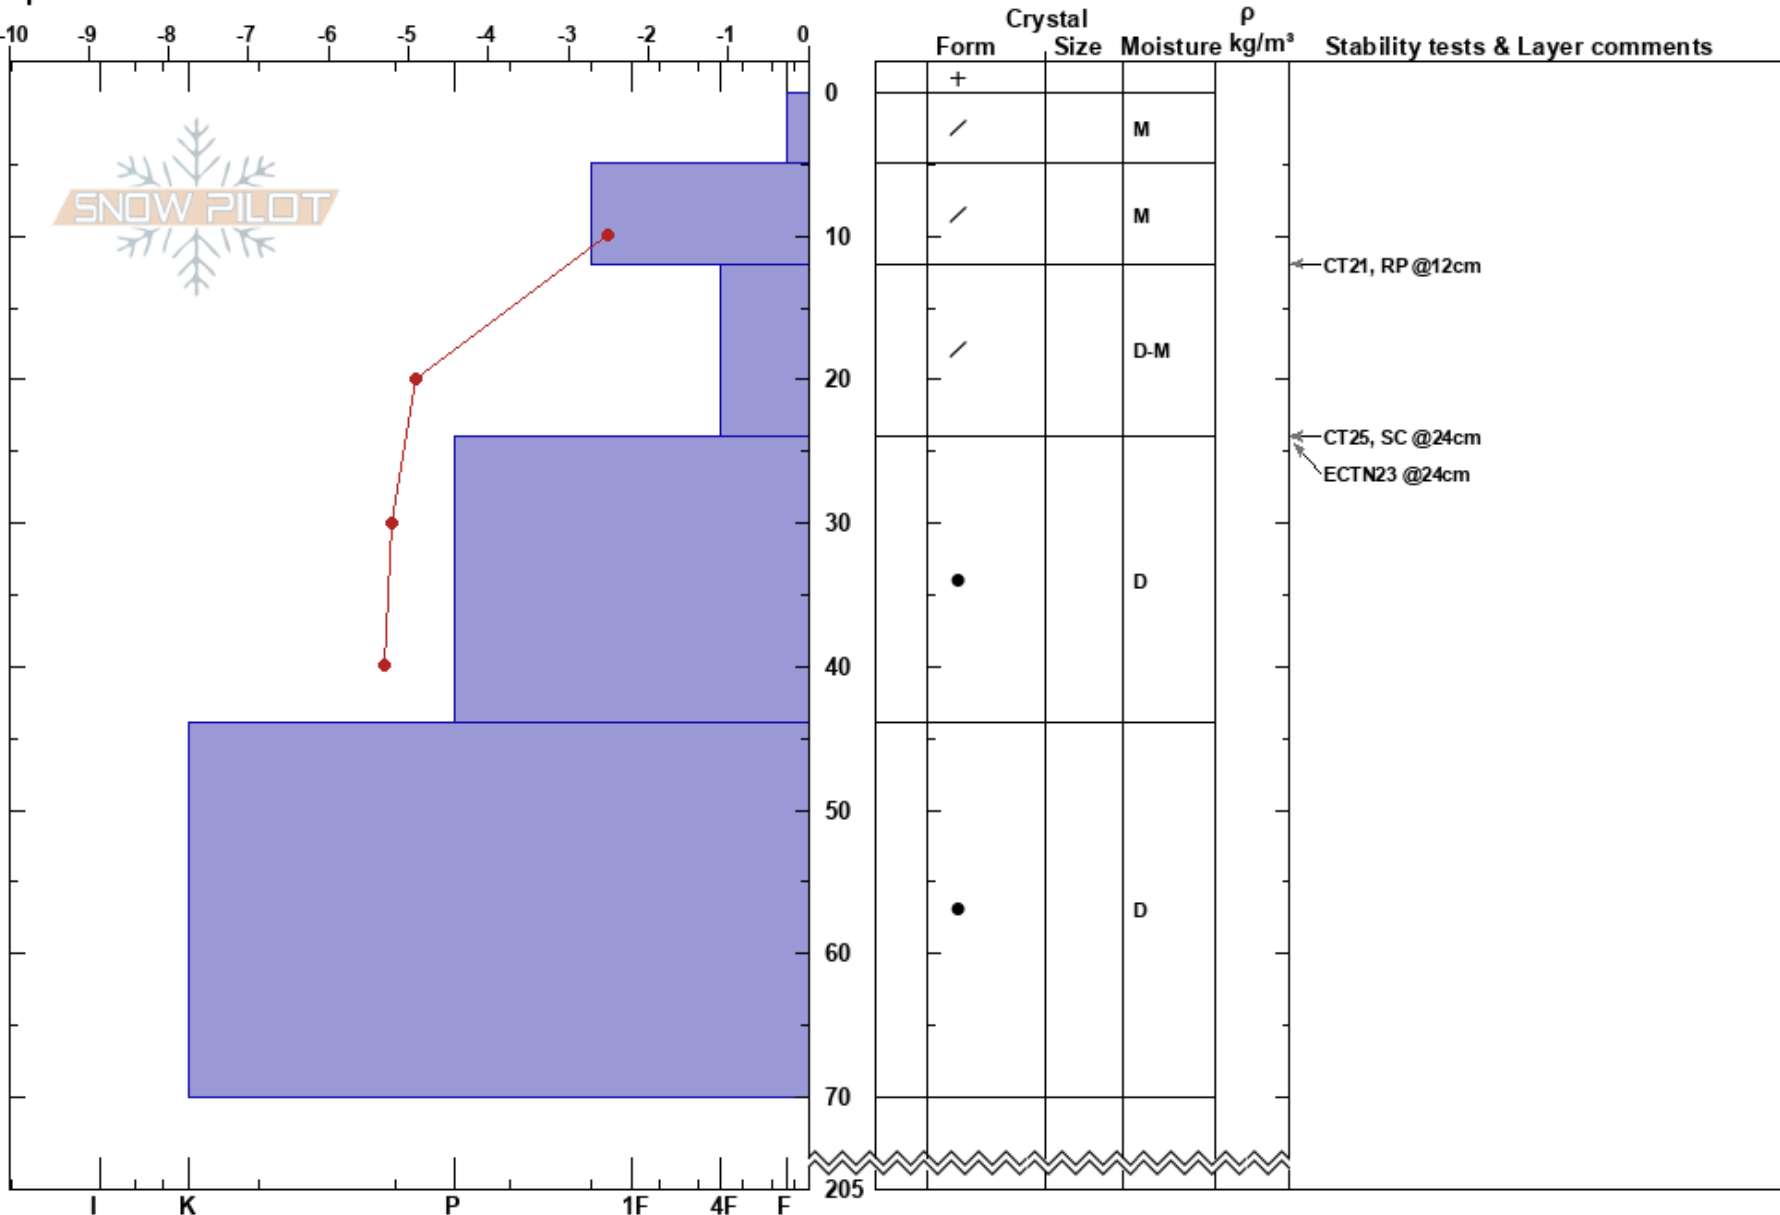

Skenören  
 Funäsfjällen  
 Sweden  
**Elevation:** 1026 m  
**Aspect:** S  
**Specifics:**

John Wilcoxon  
 22/03/2023 - 13:35  
**Co-ord:**  
**Slope Angle:** 20°  
**Wind Loading:** previous

**Stability:** Good **HS:**205  
**Air Temperature:** -0.8°C **PF:** 10  
**Sky Cover:** OVC  
**Precipitation:** NO  
**Wind:** SW Light Breeze

**Layer Notes:**

**Notes:** OBJ: Stabilitetstest i drvevsnöflak.