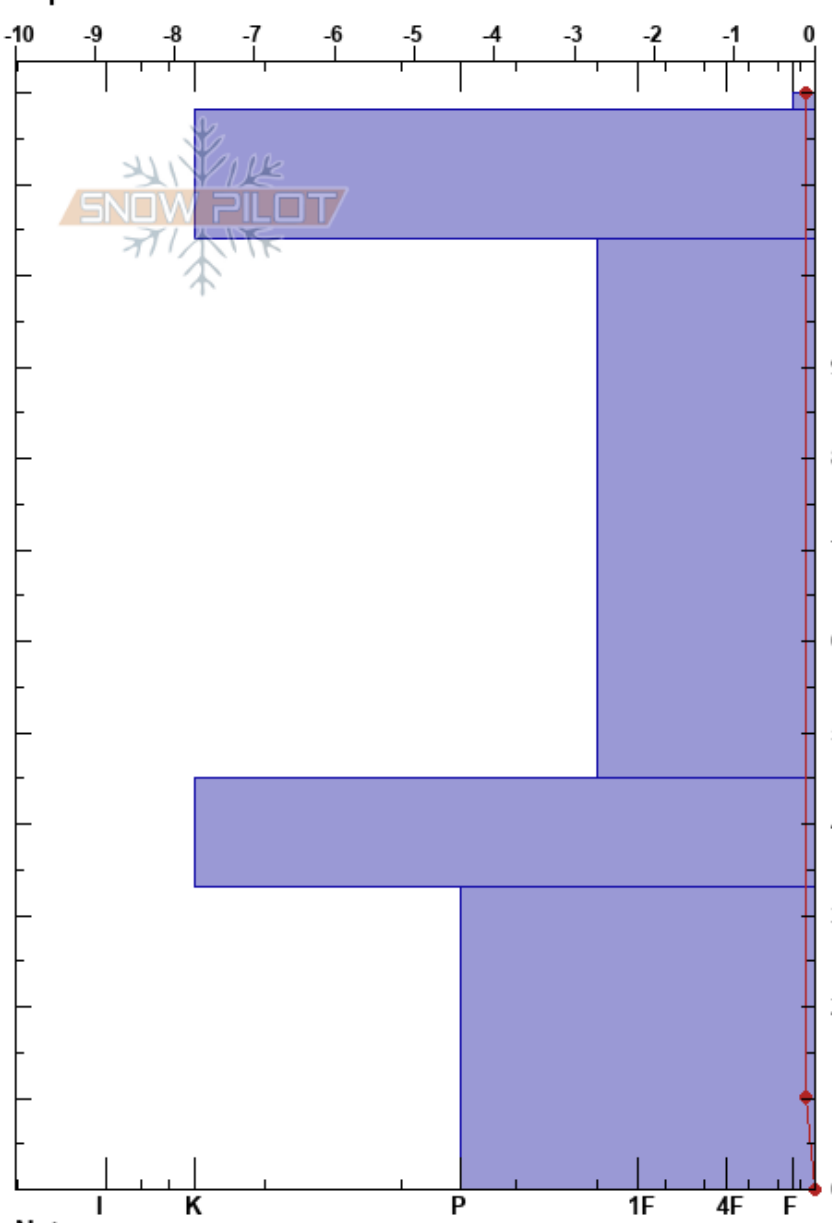

Canal San Luis  
 Picos de Europa  
 Spain  
 Elevación: 2000 m  
 Exposición: SE  
 Específicas:

Aniceto Valle  
 22/03/2023 - 10:45  
 Coordinada: 30T 352950W 4780239  
 Ángulo de inclinación: 33°  
 Carga del Viento:

Estabilidad:  
 Temp. del aire: 8.6°C  
 Cielo: BKN  
 Precipitación: S-1  
 Viento: W Brisa leve

HS: 120  
 PF: 5  
 PS: 2  
 Notas del capas:

Altitud (m)	Cristal		Humedad (kg/m³)	Pruebas de estabilidad y notas de capa
	Tipo	Tam		
120	ϕ	3	W	
110	⊙⊙			
100				
90				
80				
70	ϕ	2.5	W	
60				
50				
40	⊙⊙		520	
30				
20	ϕ		W	
10				
0				