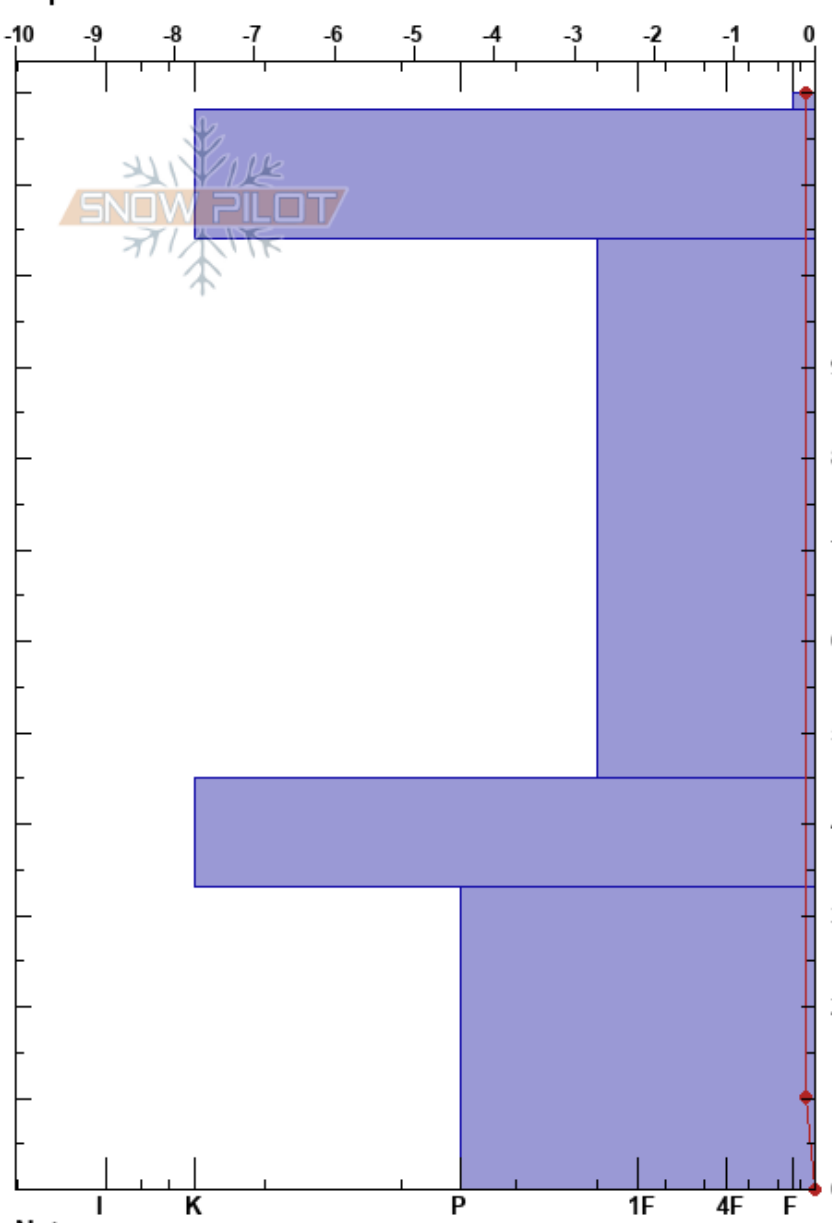

Canal San Luis
 Picos de Europa
 Spain
 Elevación: 2000 m
 Exposición: SE
 Específicas:

Aniceto Valle
 22/03/2023 - 10:45
 Coordinada: 30T 352950W 4780239N
 Ángulo de inclinación: 33°
 Carga del Viento:

Estabilidad:
 Temp. del aire: 8.6°C
 Cielo: BKN
 Precipitación: S-1
 Viento: W Brisa leve

HS: 120
 PF: 5
 PS: 2
 Notas del capas:

Cristal	p		Pruebas de estabilidad y notas de capa
	Tipo	Tam	
ϕ	3	W	
⊙⊙			
ϕ	2.5	W	
⊙⊙			520
ϕ		W	