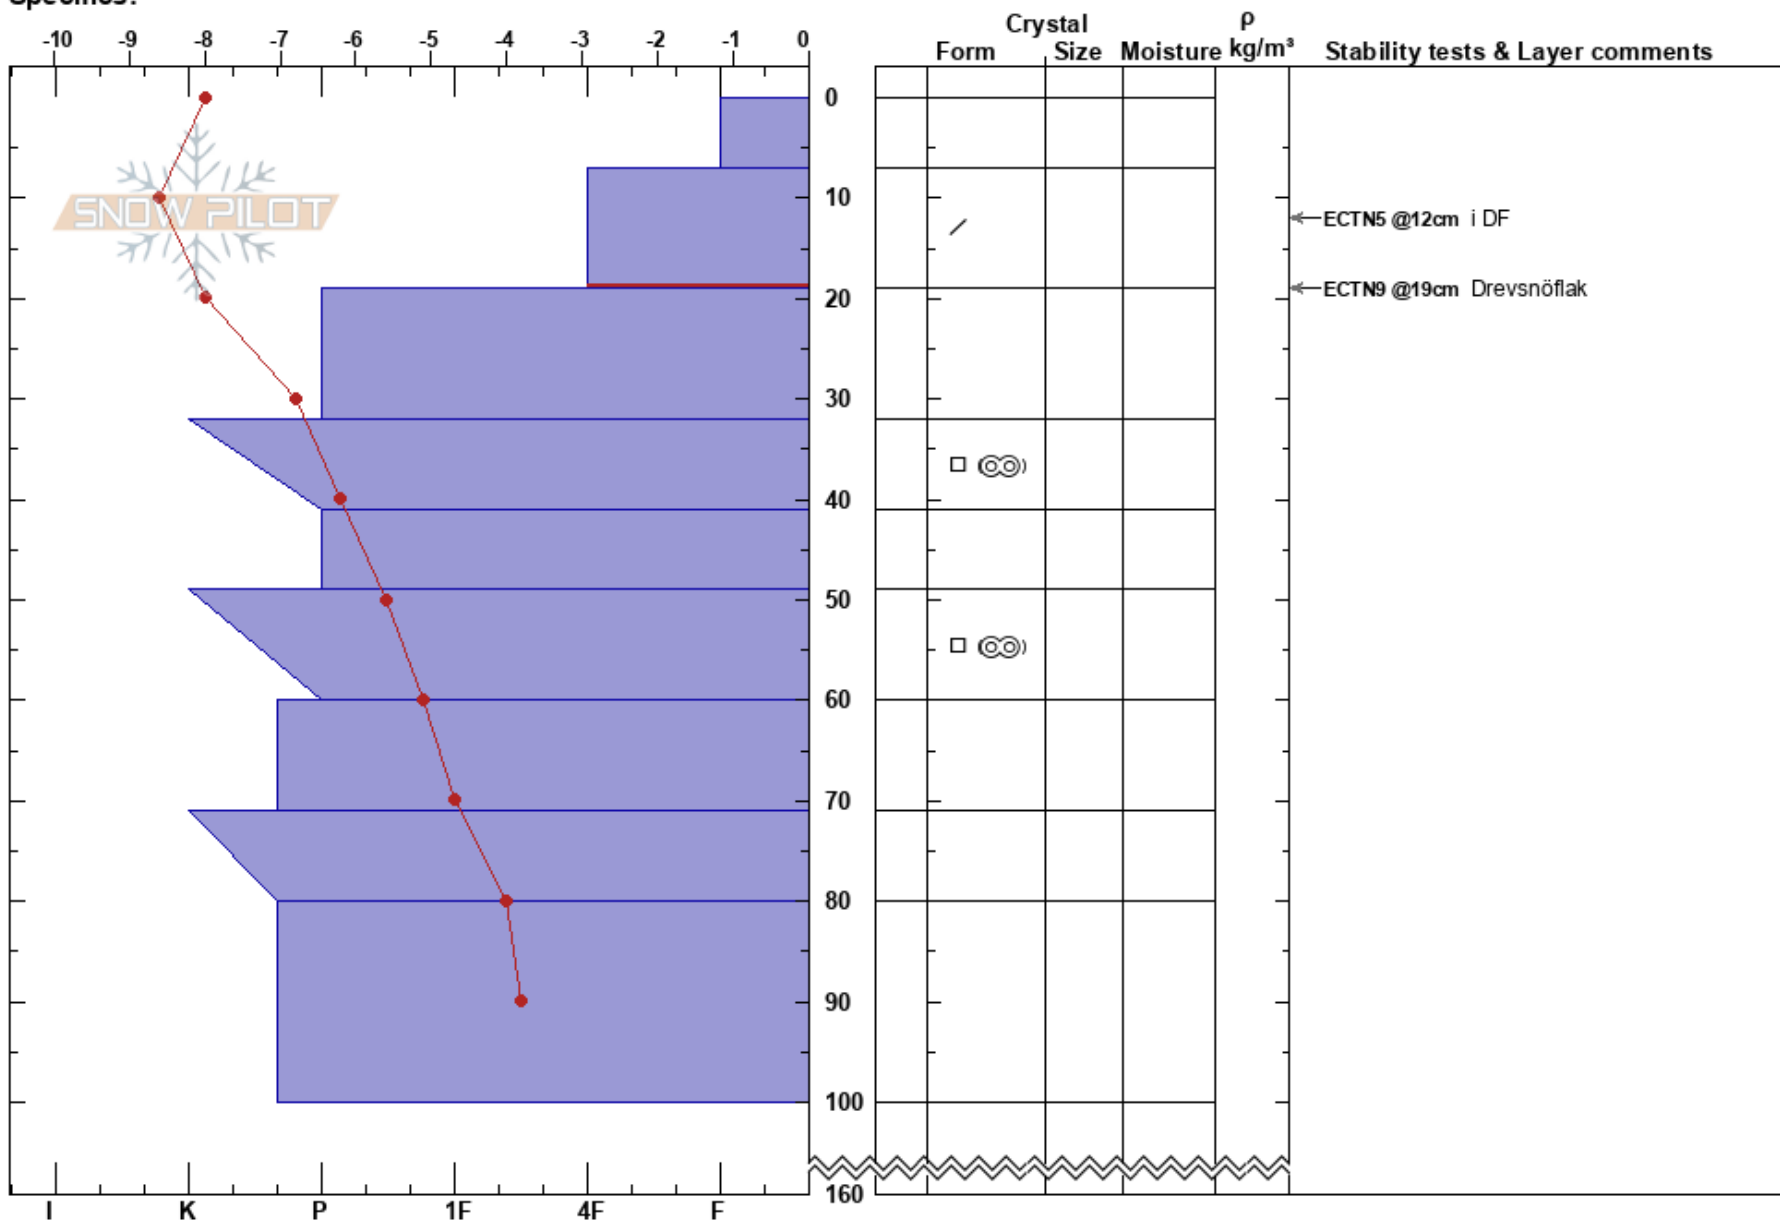

Noulpen
 Västra Vindelfjällen
 Sweden
Elevation: 860 m
Aspect: 80°
Specifics:

Sam Hedman
 22/03/2023 - 10:20
Co-ord: 65.76802N, 15.19278E
Slope Angle: 20°
Wind Loading: no

Stability: **HS:** 160
Air Temperature: 7-19cm: Problematic layer
Sky Cover: BKN
Precipitation:
Wind: E Light Breeze

Notes: Det mulnade på, vinden tilltog från O och det började snöa lite.