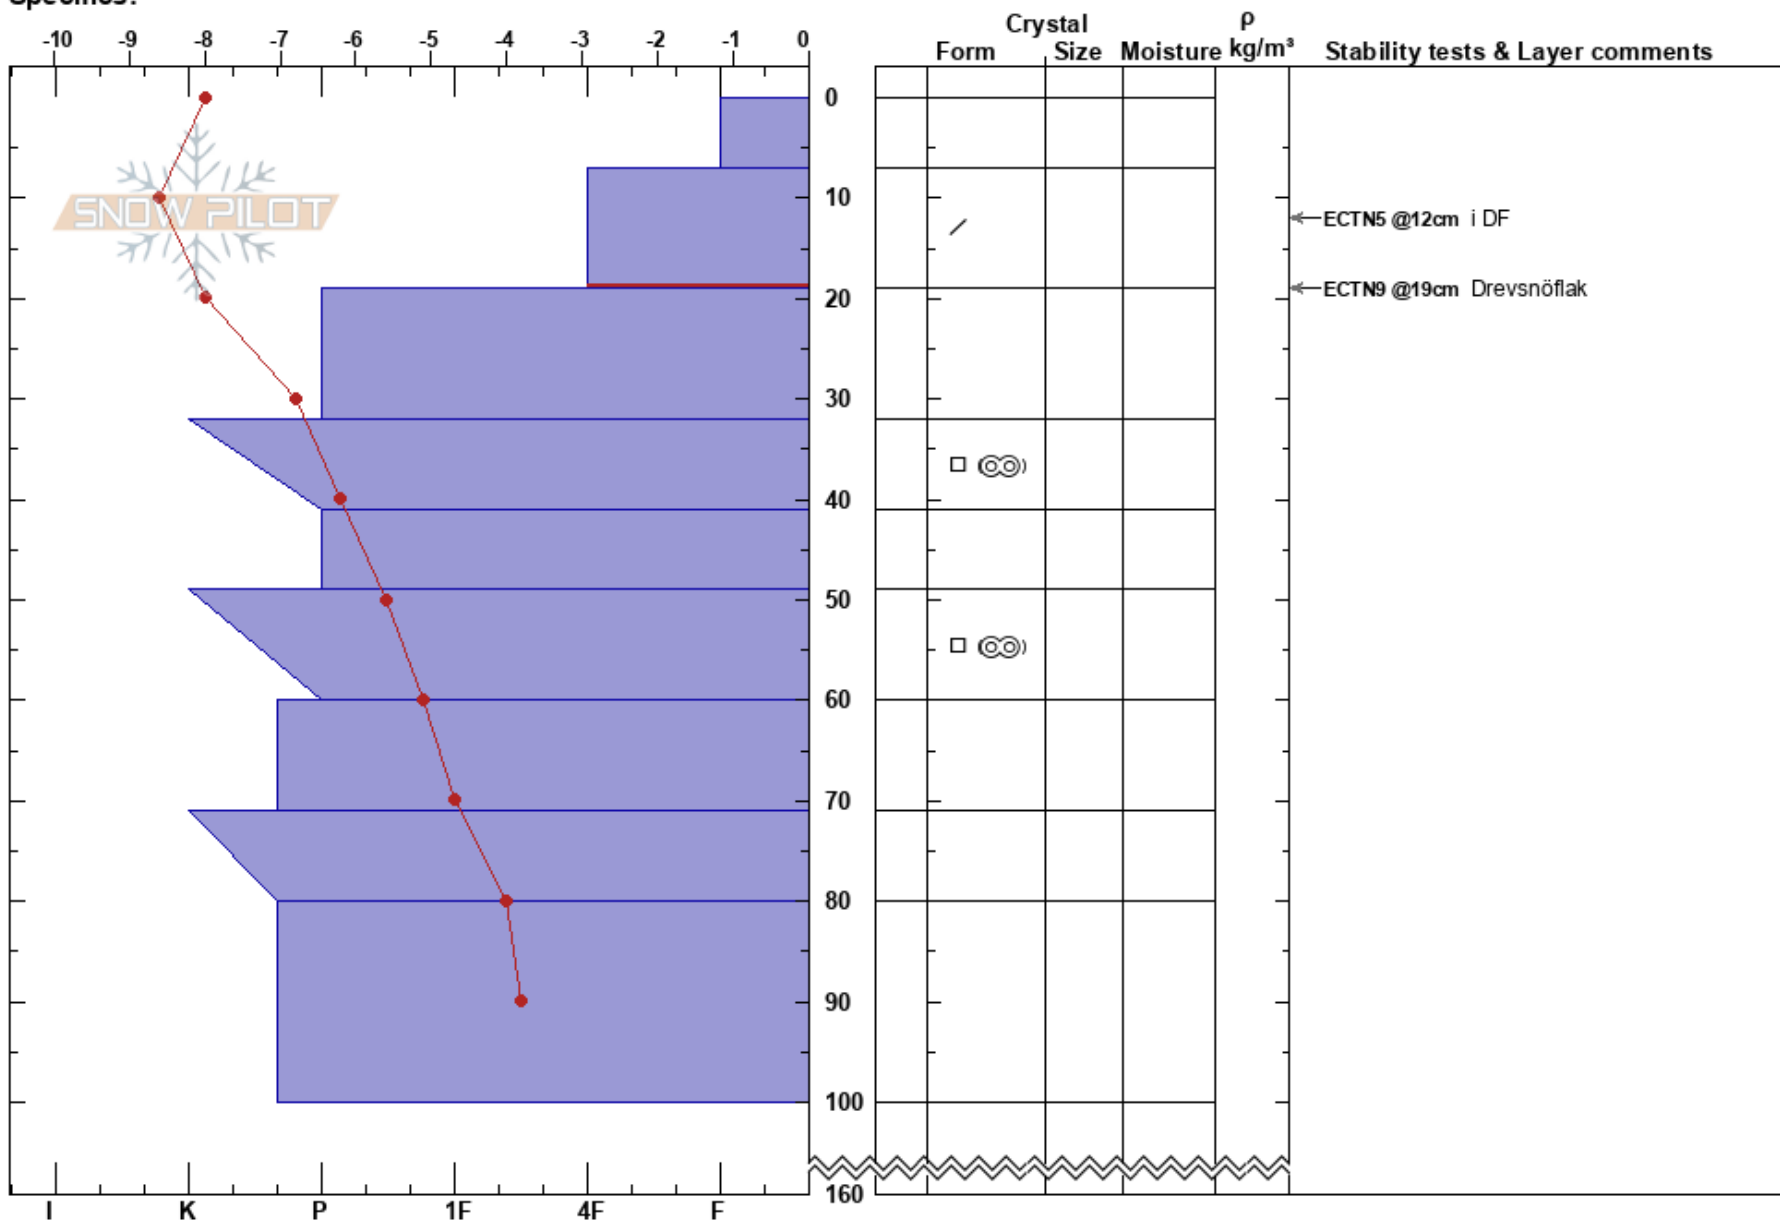

Noulpen
 Västra Vindelfjällen
 Sweden
Elevation: 860 m
Aspect: 80°
Specifics:

Sam Hedman
 22/03/2023 - 10:20
Co-ord: 65.76802N, 15.19278E
Slope Angle: 20°
Wind Loading: no

Stability: HS: 160
Air Temperature: 7-19cm: Problematic layer
Sky Cover: BKN
Precipitation:
Wind: E Light Breeze

Notes: Det mulnade på, vinden tilltog från O och det började snöa lite.