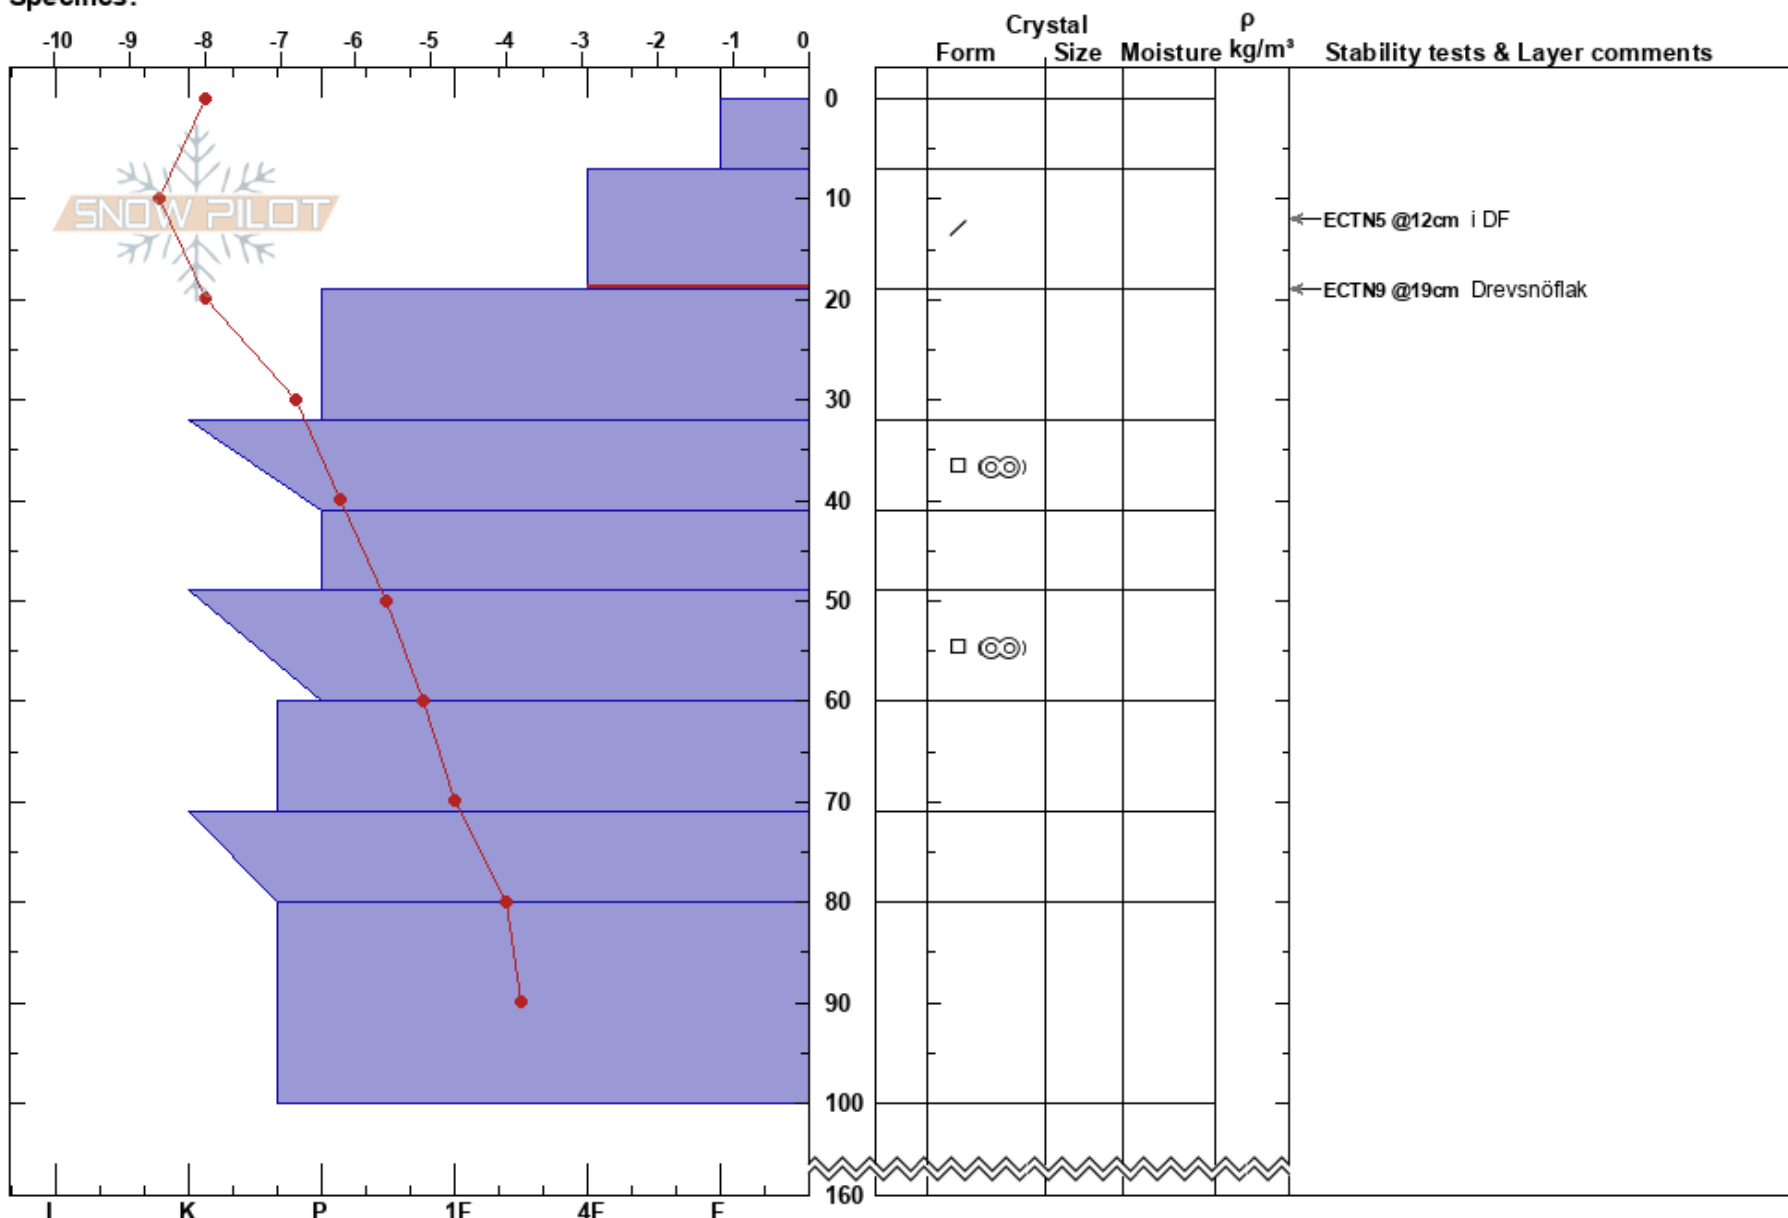

Noulpen  
 Västra Vindelfjällen  
 Sweden  
**Elevation:** 860 m  
**Aspect:** 80°  
**Specifics:**

Sam Hedman  
 22/03/2023 - 10:20  
**Co-ord:** 65.76802N, 15.19278E  
**Slope Angle:** 20°  
**Wind Loading:** no

**Stability:** HS: 160  
**Air Temperature:** 7-19cm: Problematic layer  
**Sky Cover:** BKN  
**Precipitation:**  
**Wind:** E Light Breeze

**Notes:** Det mulnade på, vinden tilltog från O och det började snöa lite.