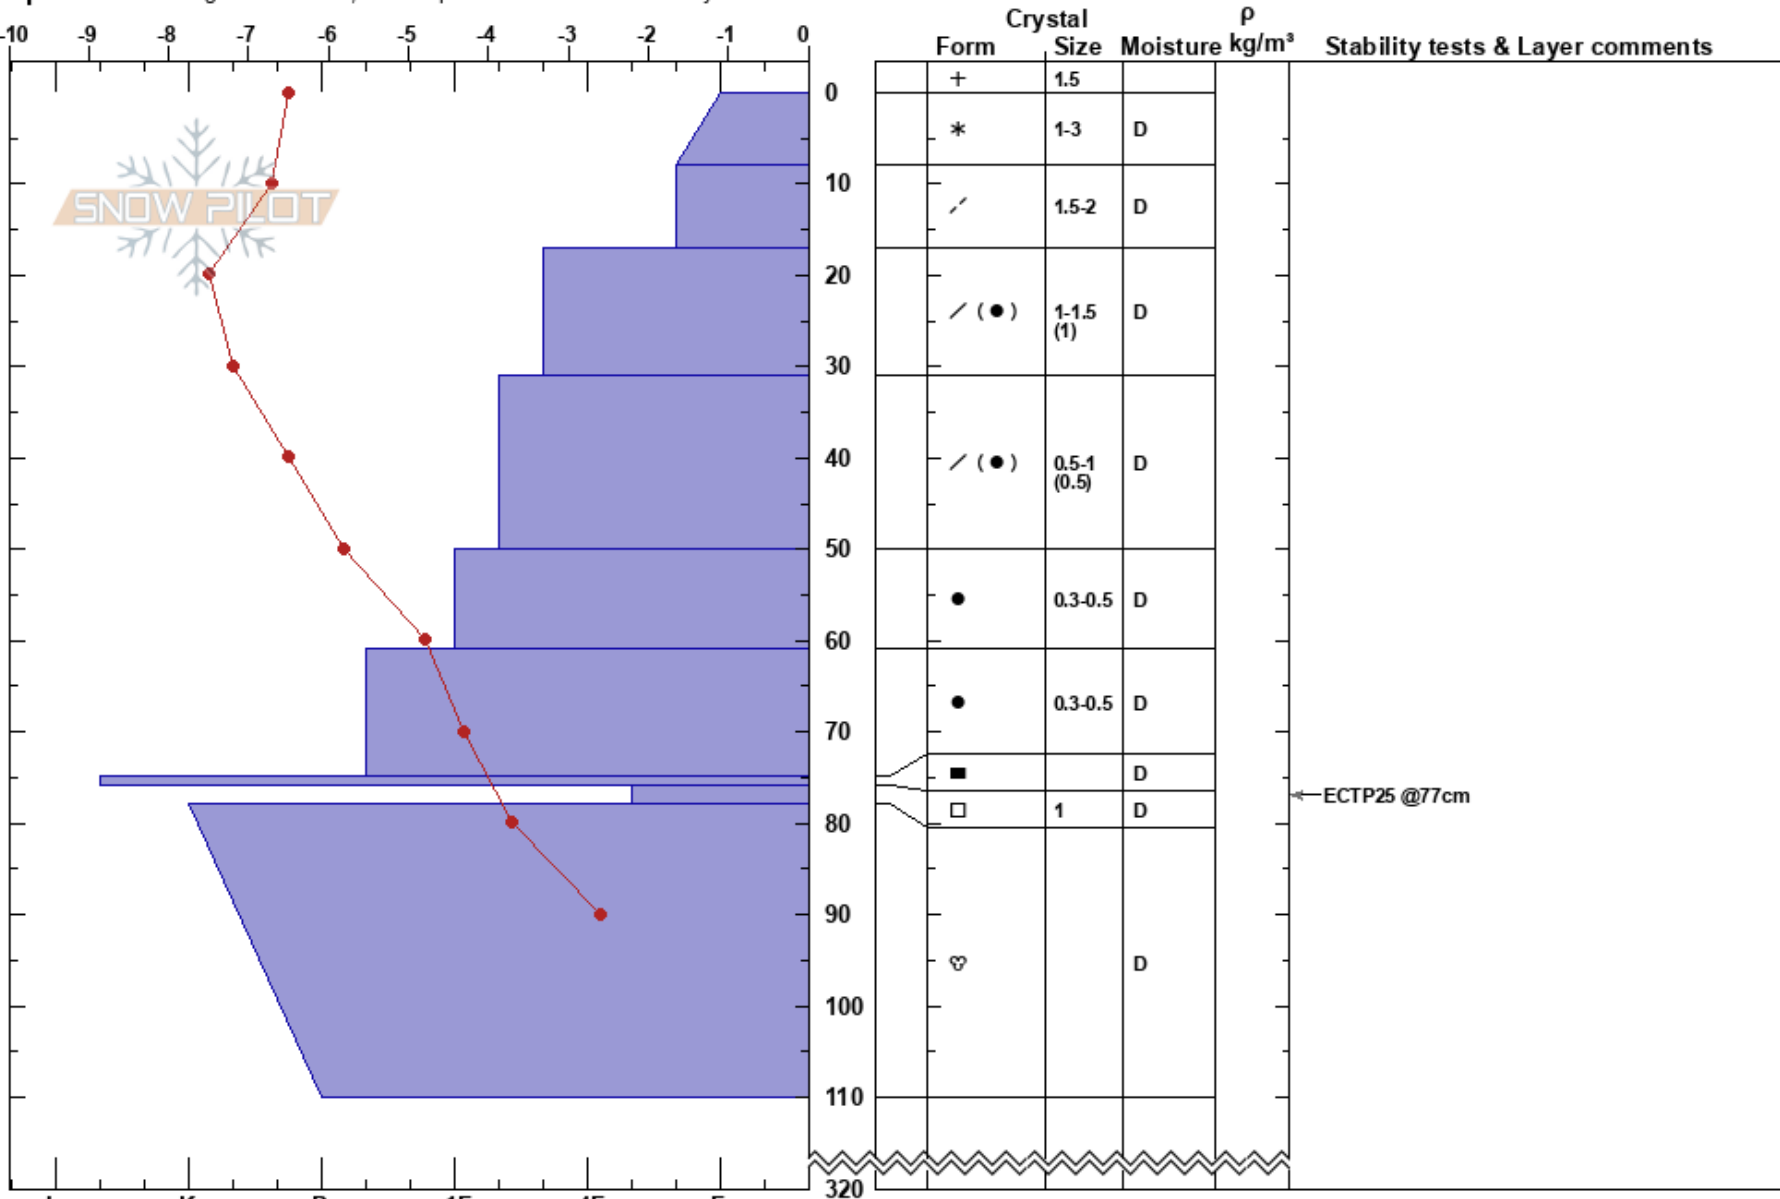

Hljf-Strytubolli_700
 Tröllaskagi
 Iceland
 Elevation: 681 m
 Aspect: 106°
 Specifics: Pit dug in a Ski Area; Pit is representative of backcountry

Anton Berg Carrasco
 21/03/2023 - 15:00
 Co-ord: 65.66197N, -18.23664W
 Slope Angle: 27°
 Wind Loading: previous

Stability: HS:320 Layer Notes:
 Air Temperature: -7.6°C PF: 33 76-78cm: Problematic layer
 Sky Cover: OVC PS: 17
 Precipitation: S5
 Wind: E Light Breeze

Notes: Athugn á þróun vindlefka og tilvist og stöðugleika viðvarandi veiks lags. Hengjulós undan skíðun í aðliggjandi brekku. Lítilsháttar sprungumyndun.