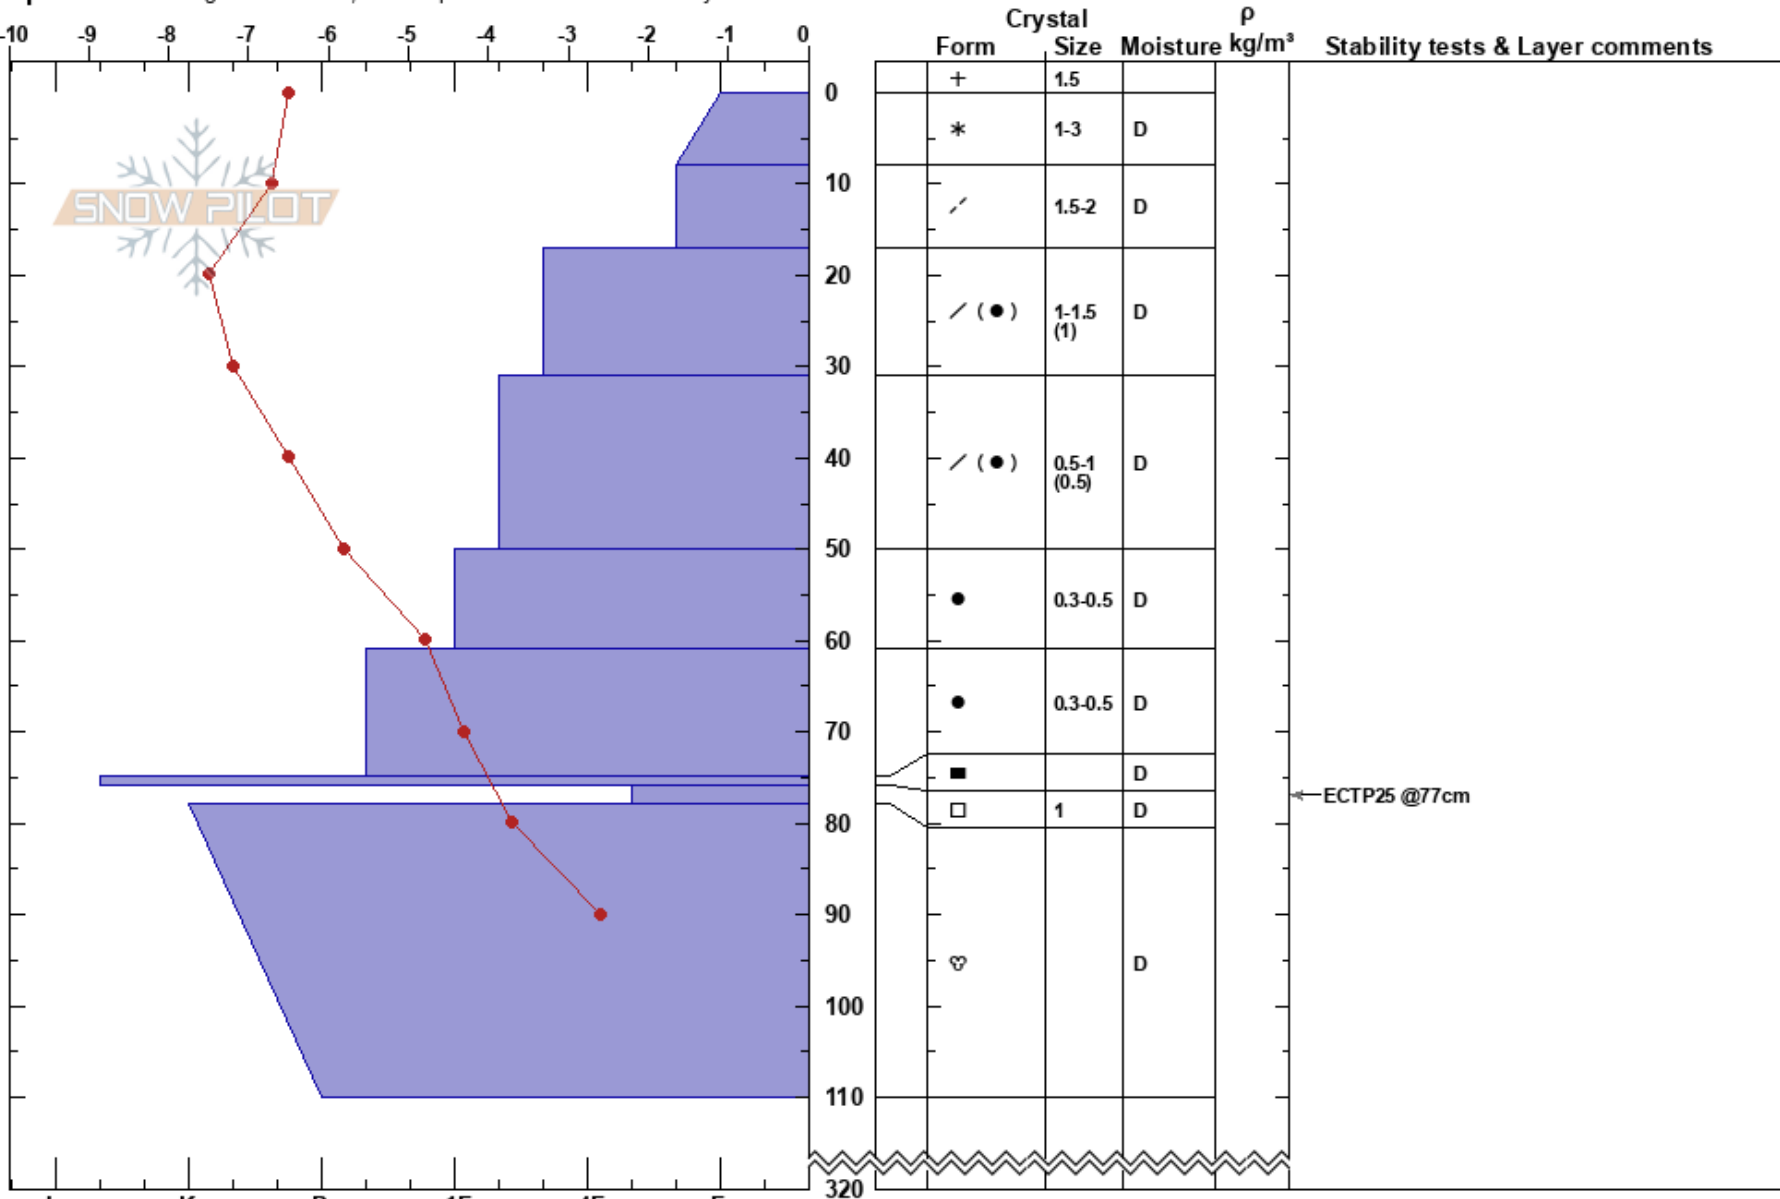

Hljf-Strytubolli_700
 Tröllaskagi
 Iceland
 Elevation: 681 m
 Aspect: 106°
 Specifics: Pit dug in a Ski Area; Pit is representative of backcountry

Anton Berg Carrasco
 21/03/2023 - 15:00
 Co-ord: 65.66197N, -18.23664W
 Slope Angle: 27°
 Wind Loading: previous

Stability: HS:320 Layer Notes:
 Air Temperature: -7.6°C PF: 33 76-78cm: Problematic layer
 Sky Cover: OVC PS: 17
 Precipitation: S5
 Wind: E Light Breeze

Notes: Athugn á þróun vindleflka og tilvist og stöðugleika viðvarandi veiks lags. Hengjulós undan skíðun í aðliggjandi brekku. Lítilsháttar sprungumyndun.