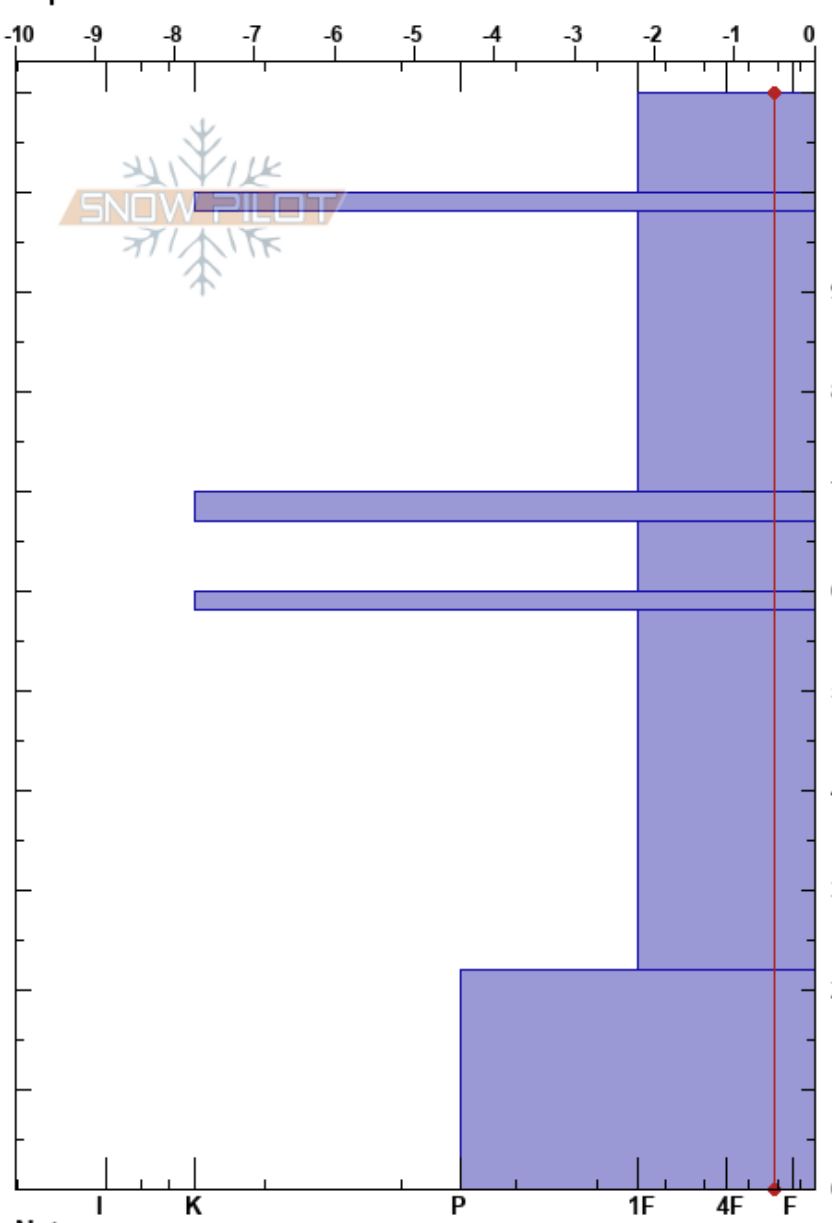

LAGOS DE LLOROZA  
 Picos de Europa  
 Spain  
 Elevación: 1853 m  
 Exposición: NE  
 Específicas:

Aniceto Valle  
 21/03/2023 - 10:00  
 Coordinada: 30T 352686W 4780226E  
 Ángulo de inclinación: 20°  
 Carga del Viento:

Estabilidad:  
 Temp. del aire: 5.6°C  
 Cielo: CLR  
 Precipitación: NO  
 Viento: Calm

HS: 110  
 PF: 3  
 PS: 1  
 Notas del capas:

Cristal	ρ		Pruebas de estabilidad y notas de capa
	Tipo	Tam	
ϕ	3	W	
⊙⊙			420
ϕ		D-M	
⊙⊙			590
ϕ	2		
⊙⊙			560
ϕ	2	D-M	
ϕ	1.5	D-M	530
			600

← STH @100cm Q3  
 ← CTV, Q3 @100cm  
 ← ECTN16 @100cm

← STM @70cm Q3

Notas: