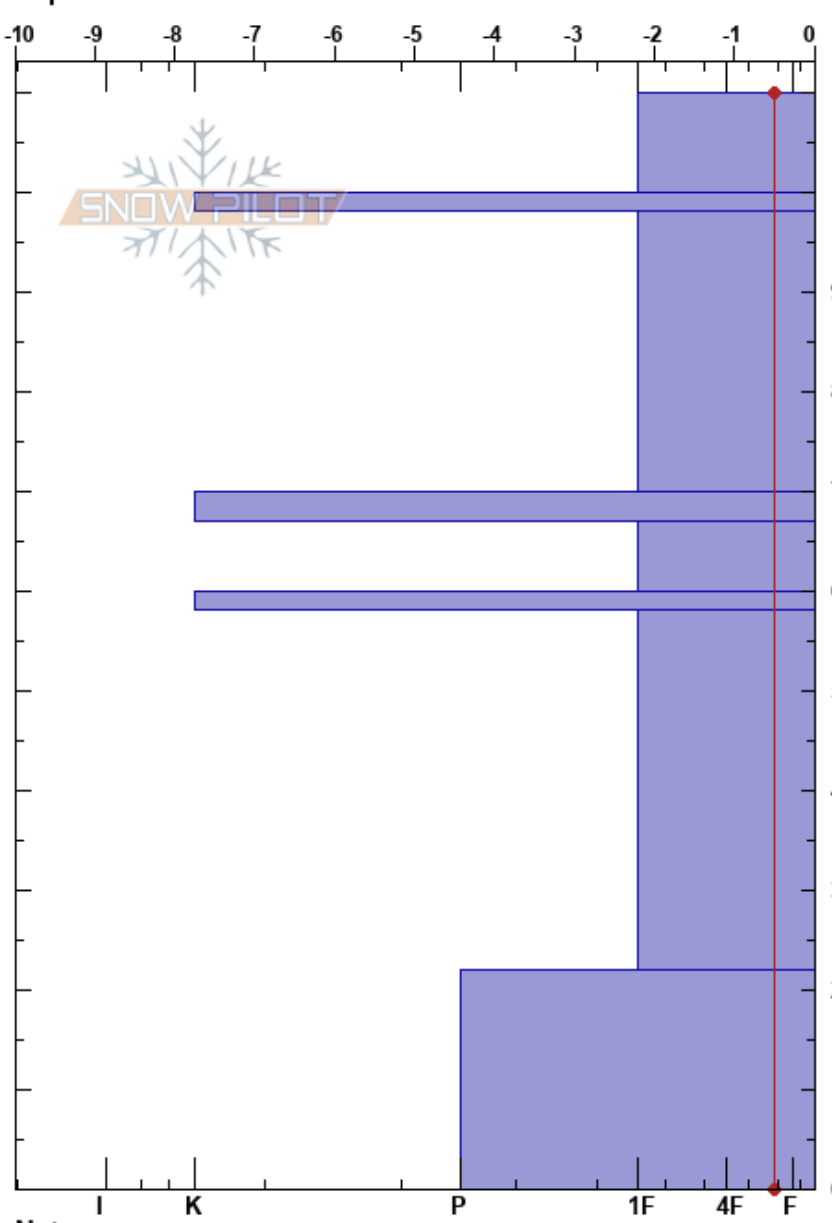

LAGOS DE LLOROZA  
 Picos de Europa  
 Spain  
 Elevación: 1853 m  
 Exposición: NE  
 Específicas:

Aniceto Valle  
 21/03/2023 - 10:00  
 Coordinada: 30T 352686W 47802261  
 Ángulo de inclinación: 20°  
 Carga del Viento:

Estabilidad:  
 Temp. del aire: 5.6°C  
 Cielo: CLR  
 Precipitación: NO  
 Viento: Calm

HS: 110  
 PF: 3  
 PS: 1  
 Notas del capas:

Cristal	ρ		Pruebas de estabilidad y notas de capa
	Tipo	Tam	
ϕ	3	W	
⊙⊙			420
ϕ		D-M	
⊙⊙			590
ϕ	2		
⊙⊙			560
ϕ	2	D-M	
ϕ	1.5	D-M	530
			600

← STH @100cm Q3  
 ← CTV, Q3 @100cm  
 ← ECTN16 @100cm

← STM @70cm Q3

Notas:

I K P 1F 4F F