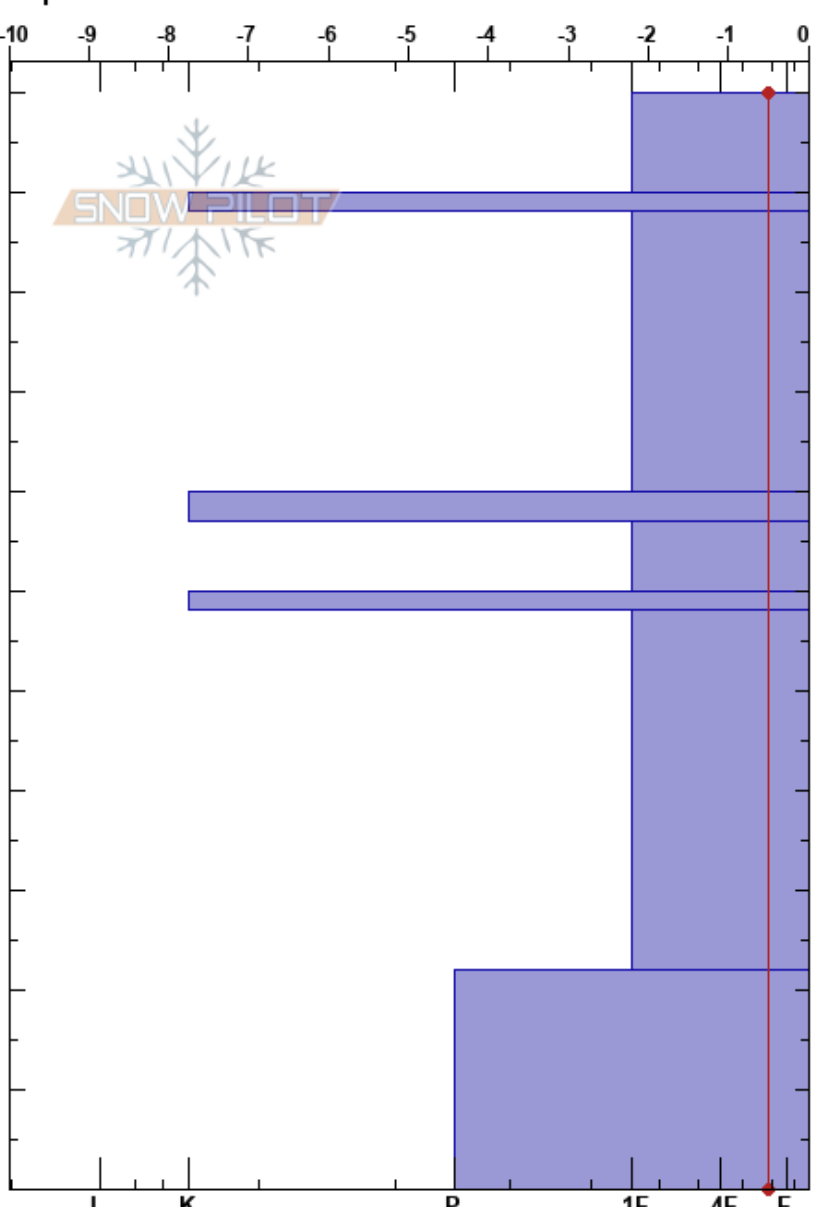

LAGOS DE LLOROZA  
 Picos de Europa  
 Spain  
 Elevación: 1853 m  
 Exposición: NE  
 Específicas:

Aniceto Valle  
 21/03/2023 - 10:00  
 Coordinada: 30T 352686W 4780226E  
 Ángulo de inclinación: 20°  
 Carga del Viento:

Estabilidad: HS:110  
 Temp. del aire: 5.6°C  
 Cielo: CLR  
 Precipitación: NO  
 Viento: Calm  
 Notas del capas:  
 PF: 3  
 PS: 1

Cristal	p		Pruebas de estabilidad y notas de capa
	Tipo	Tam	
ϕ	3	W	
⊙⊙			420
ϕ		D-M	
⊙⊙			590
ϕ	2		
⊙⊙			560
ϕ	2	D-M	
ϕ	1.5	D-M	530
			600

Notas:

I K P 1F 4F F

← STH @100cm Q3  
 ← CTV, Q3 @100cm  
 ← ECTN16 @100cm

← STM @70cm Q3