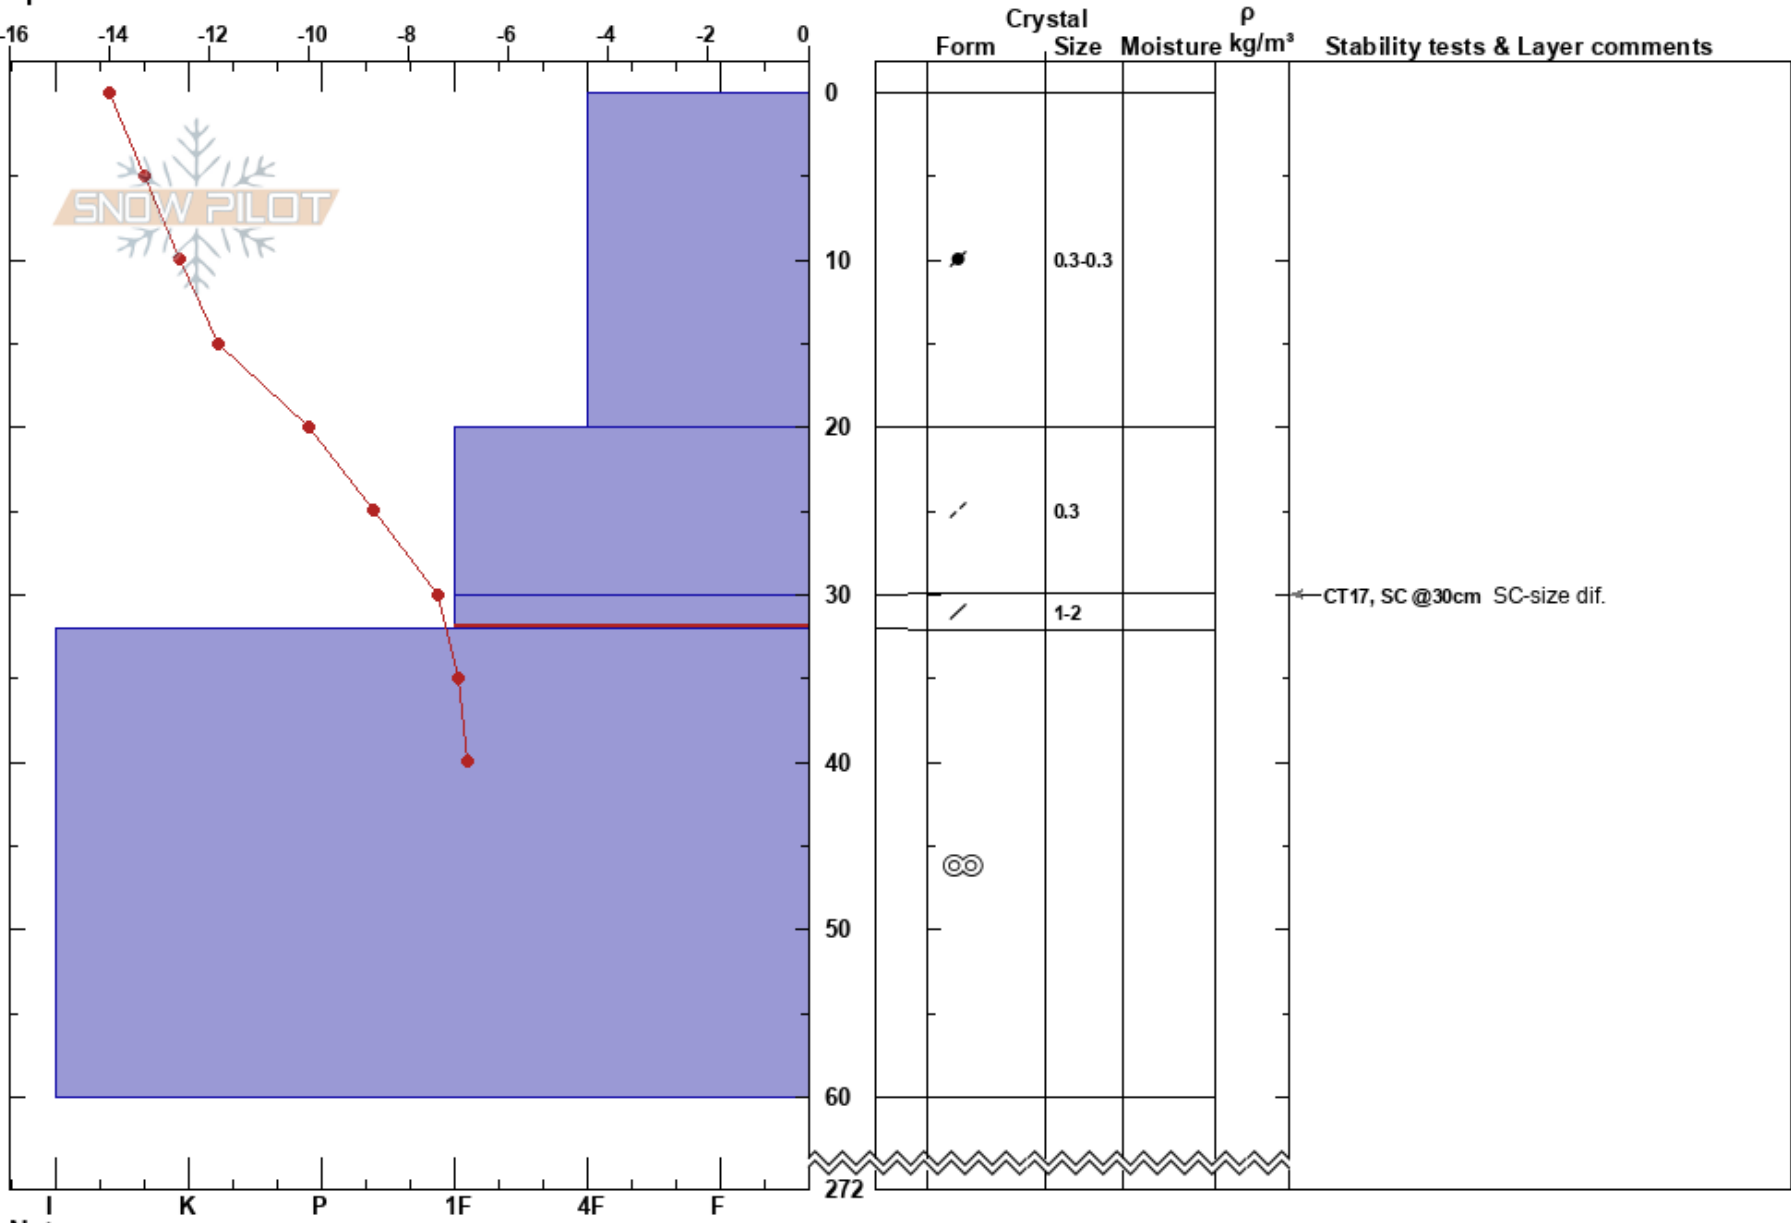

Hliðarfjall UTS 11  
 Tröllaskagi  
 Iceland  
**Elevation:** 1000 m  
**Aspect:** NE  
**Specifics:**

David Stöckel  
 15/03/2023 - 11:00  
**Co-ord:** 65.65600N, -18.25590W  
**Slope Angle:** 26°  
**Wind Loading:** no

**Stability:** Fair **HS:**272 **Layer Notes:**  
**Air Temperature:** -14°C **PF:** 0 30-32cm: Problematic layer  
**Sky Cover:** OVC **PS:** 0  
**Precipitation:** S-1  
**Wind:** N Light Breeze

Notes: