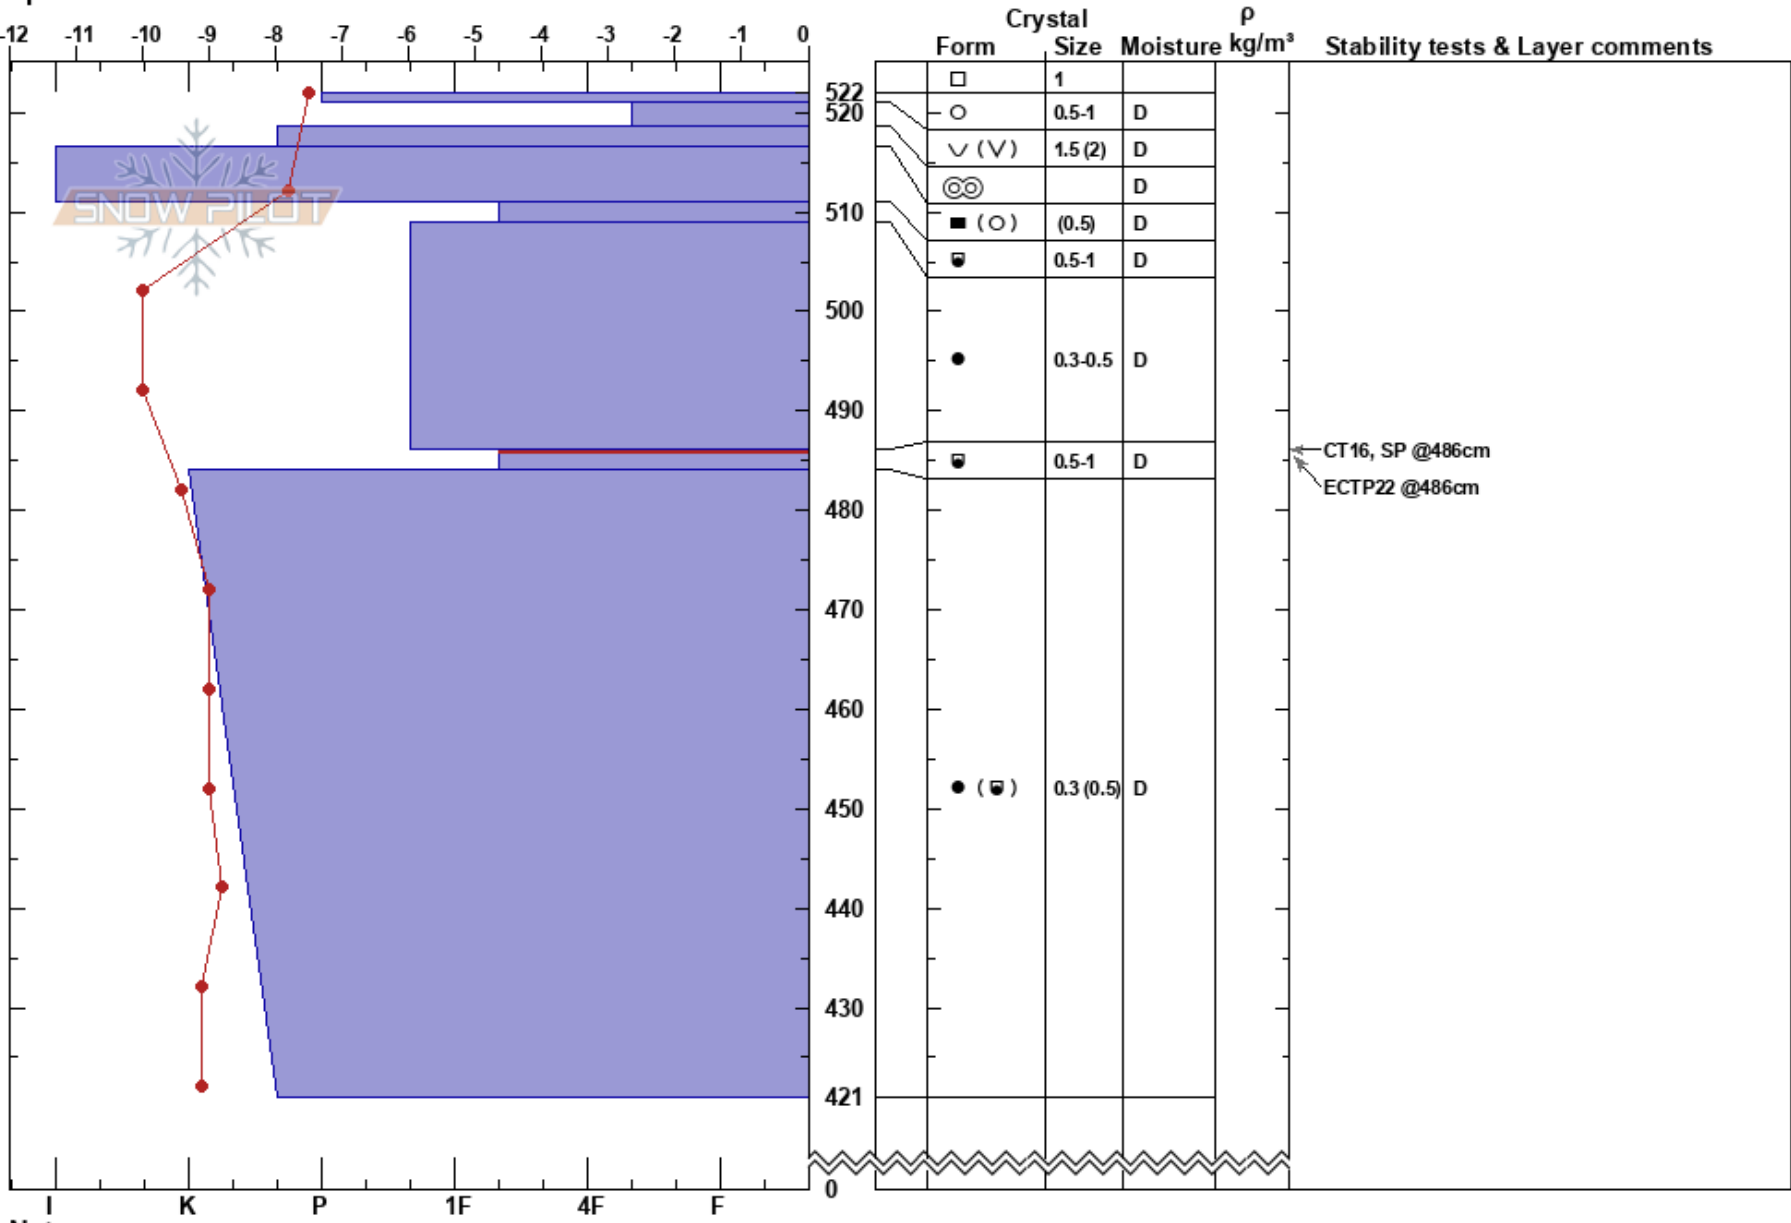

Kumroch AvPath58D  
 Kamchatka  
 Russia  
**Elevation:** 990 m  
**Aspect:** E  
**Specifics:**

Aleksey Kvasnikov  
 20/03/2023 - 15:00  
**Co-ord:** 55.73575N, 161.34008E  
**Slope Angle:** 34°  
**Wind Loading:**

**Stability:** **HS:**522 **Layer Notes:**  
**Air Temperature:** -8.3°C **PF:** 0 486-484cm: Problematic layer  
**Sky Cover:** SCT  
**Precipitation:** NO  
**Wind:** W Moderate

Notes: