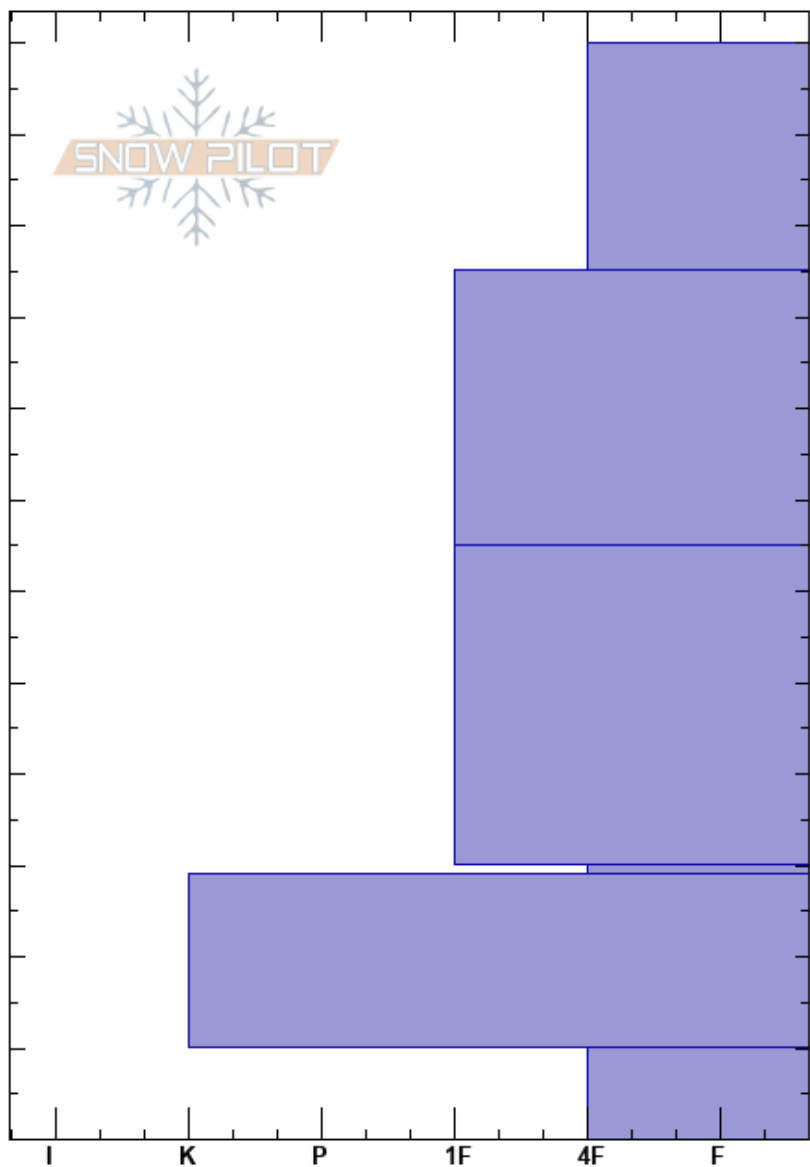

Flokadalur  
 Tröllaskagi  
 Iceland  
**Elevation:** 850 m  
**Aspect:** W  
**Specifics:**

Craig Ellis  
 17/03/2023 - 13:30  
**Co-ord:** 65.97277N, -18.91859W  
**Slope Angle:** 30°  
**Wind Loading:**

**Stability:**  
**Air Temperature:** -4°C  
**Sky Cover:** OVC  
**Precipitation:** NO  
**Wind:** Calm

**HS:** 120  
**PF:** 35 30-29cm: Problematic layer  
**PS:** 20

Height (m)	Crystal		Moisture	$\rho$ kg/m <sup>3</sup>	Stability tests & Layer comments
	Form	Size			
120					
110	+				
100					
95					← CT25, RP @95cm
80	/				
70					
60					
50	/				
40					
30	□				
20	⊙				
10					
0	□				↙ CTN No result