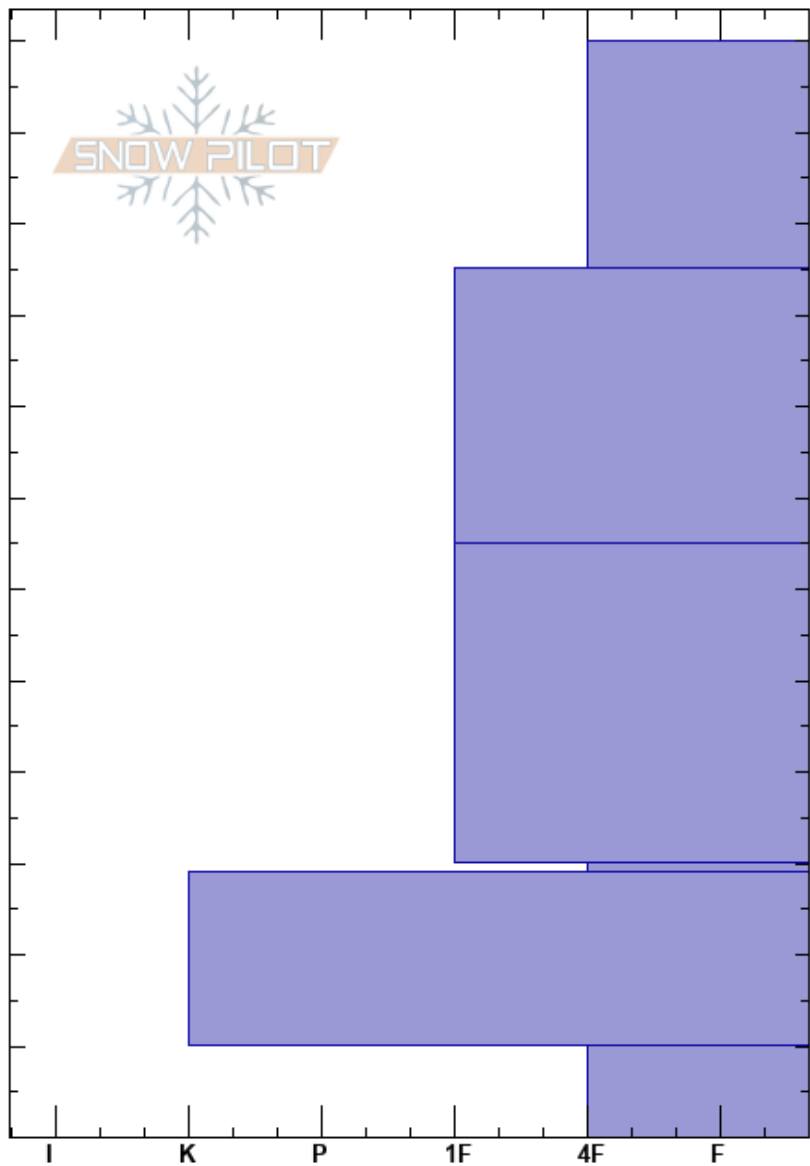

Flokadalur  
 Tröllaskagi  
 Iceland  
**Elevation:** 850 m  
**Aspect:** W  
**Specifics:**

Craig Ellis  
 17/03/2023 - 13:30  
**Co-ord:** 65.97277N, -18.91859W  
**Slope Angle:** 30°  
**Wind Loading:**

**Stability:** **HS:** 120  
**Air Temperature:** -4°C **PF:** 35 30-29cm: Problematic layer  
**Sky Cover:** OVC **PS:** 20  
**Precipitation:** NO  
**Wind:** Calm

Height (m)	Crystal		Moisture	$\rho$ kg/m <sup>3</sup>	Stability tests & Layer comments
	Form	Size			
120					
110	+				
100					
95					← CT25, RP @95cm
80	/				
70					
60					
50	/				
40					
30	□				
20	⊙				
10					
0	□				↙ CTN No result