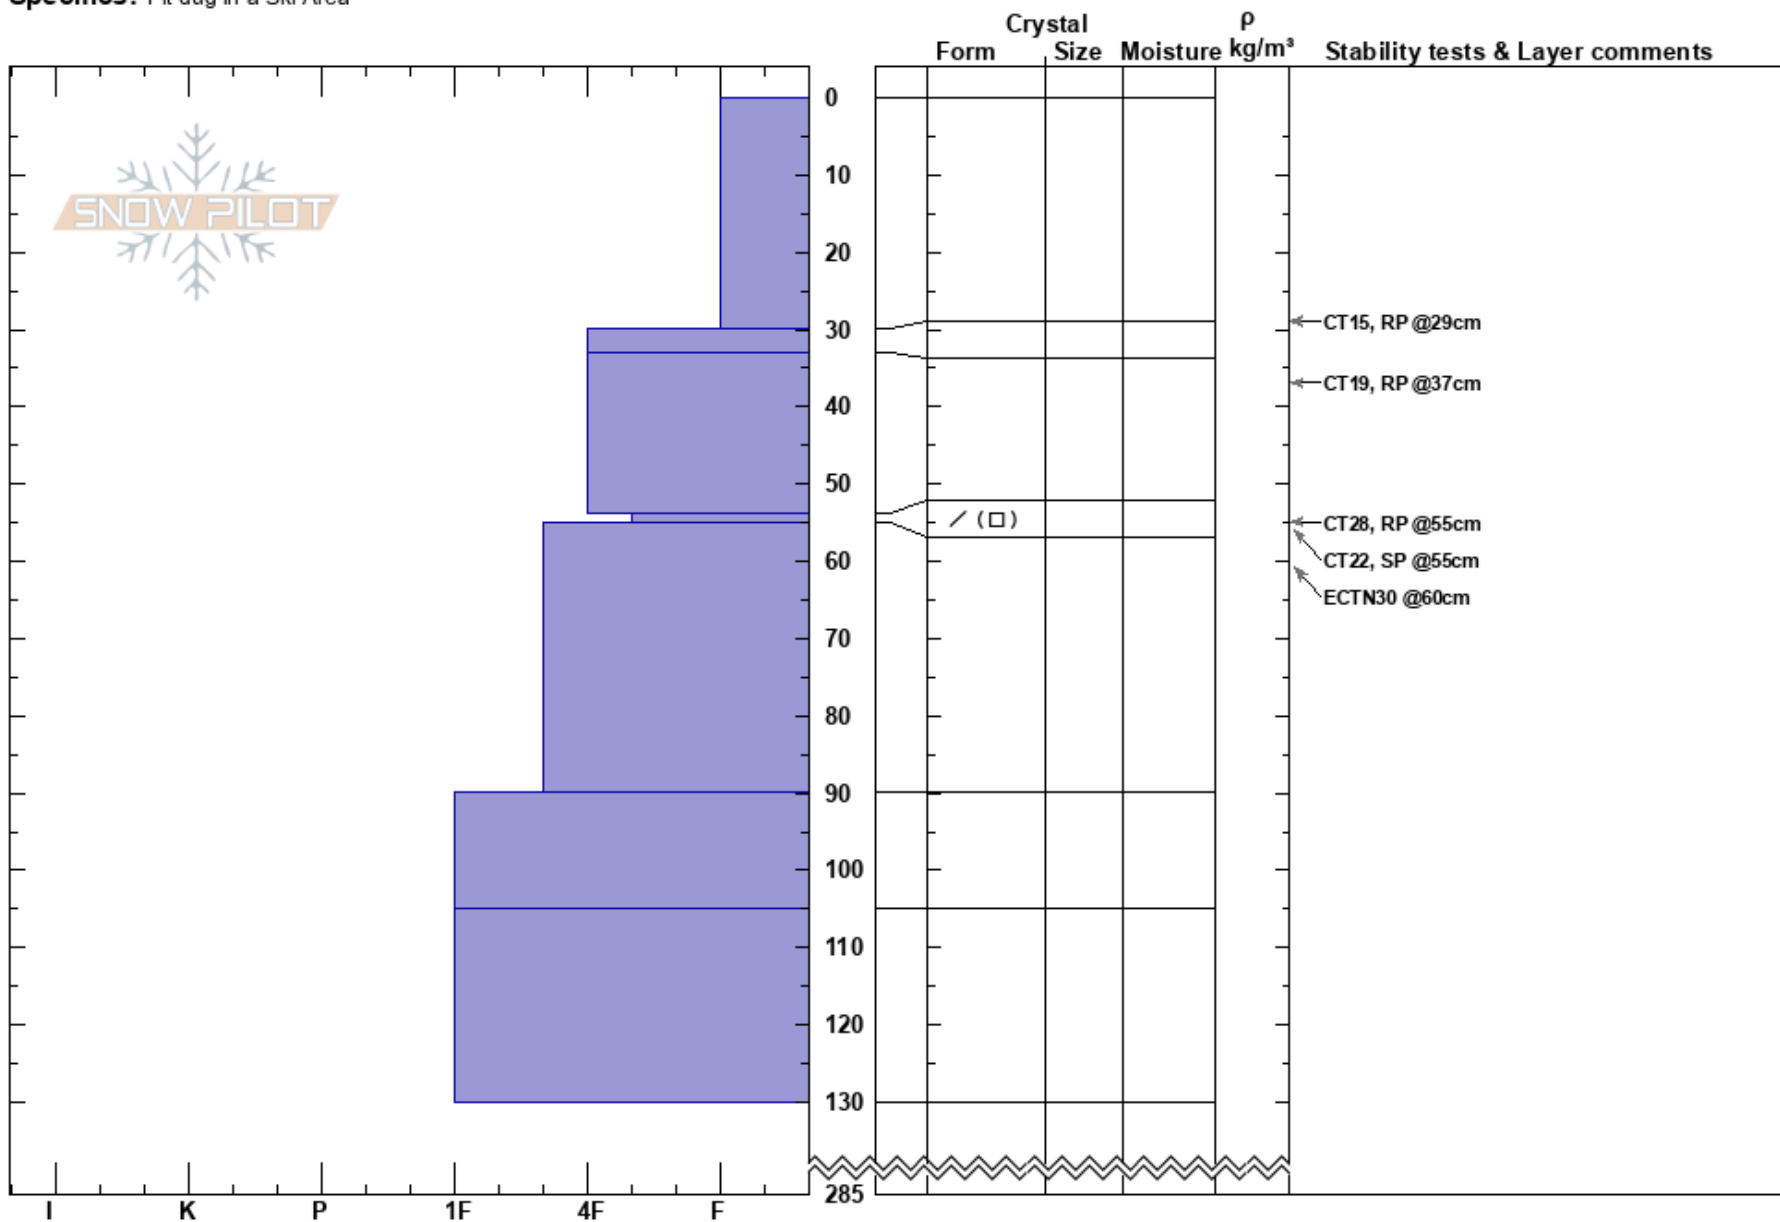

Dilettante's demise  
 Selkirks  
 BC  
**Elevation:** 2150 m  
**Aspect:** NE  
**Specifics:** Pit dug in a Ski Area

Karla Charlton  
 16/03/2023 - 12:00  
**Co-ord:**  
**Slope Angle:** 40°  
**Wind Loading:**

**Stability:** **HS:**285  
**Air Temperature:** -7.5°C **PF:** 40 54-55cm: Problematic layer  
**Sky Cover:** BKN  
**Precipitation:** NO  
**Wind:** S Light Breeze

Notes: