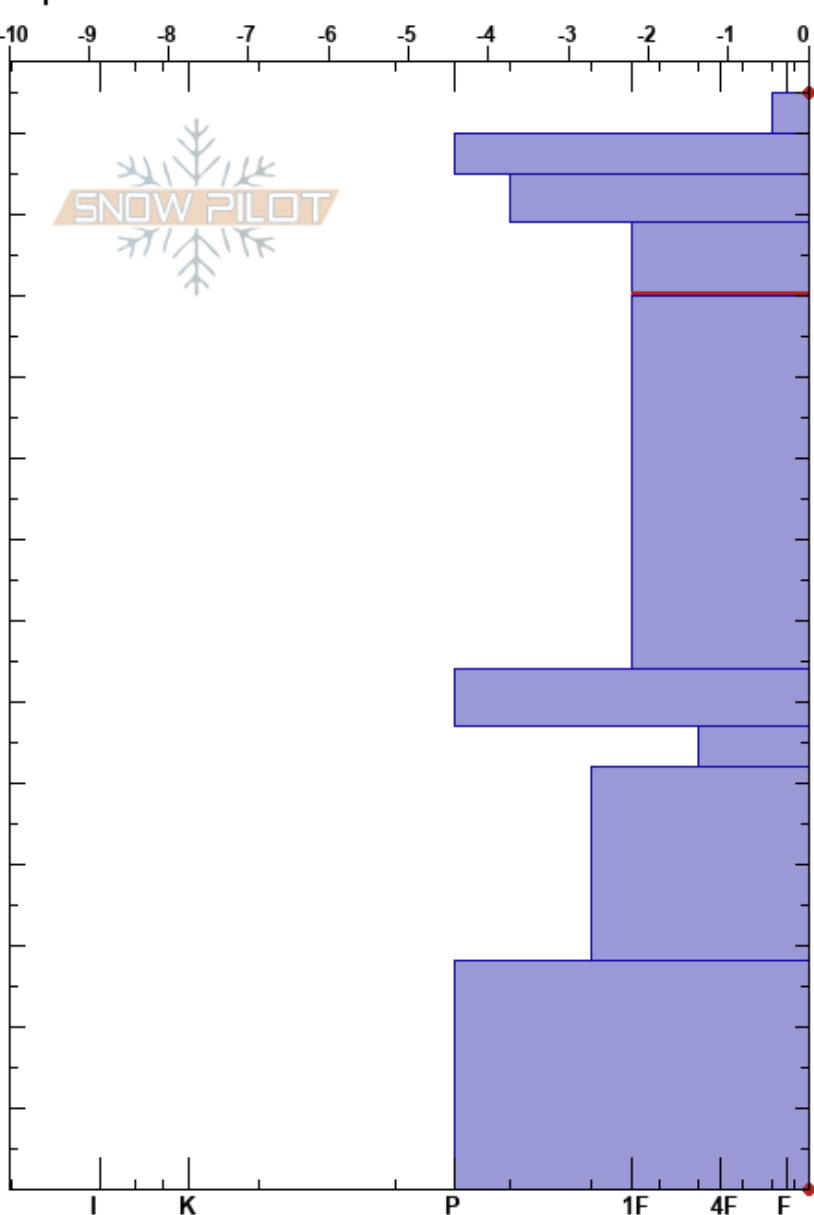

Fresnedal  
 Picos de Europa  
 Spain  
 Elevación: 1822 m  
 Exposición: N  
 Específicas:

Alberto Mediavilla  
 16/03/2023 - 11:39  
 Coordinada: 43.20630N, -4.79160W  
 Ángulo de inclinación: 25°  
 Carga del Viento: no

Estabilidad: Bien HS: 135  
 Temp. del aire: 8.6°C  
 Cielo: OVC  
 Precipitación: NO  
 Viento: SW Moderada  
 Notas del capas:  
 119-110cm: Problematic layer

Cristal	Cristal		$\rho$ kg/m <sup>3</sup>	Pruebas de estabilidad y notas de capa
	Tipo	Tam		
☼	1			
☼	1	M	408	
☼	1	M		
☼	1	M		
☼ (B)	1 (1)	M	480	
			500	ECTN15 @110cm CT18, SC @110cm
☼	0.5	M		
☼ (B)	1 (1)	M		
☼	0.5	M	472	
			488	
☼	1	M		
			500	
☼	1	M		