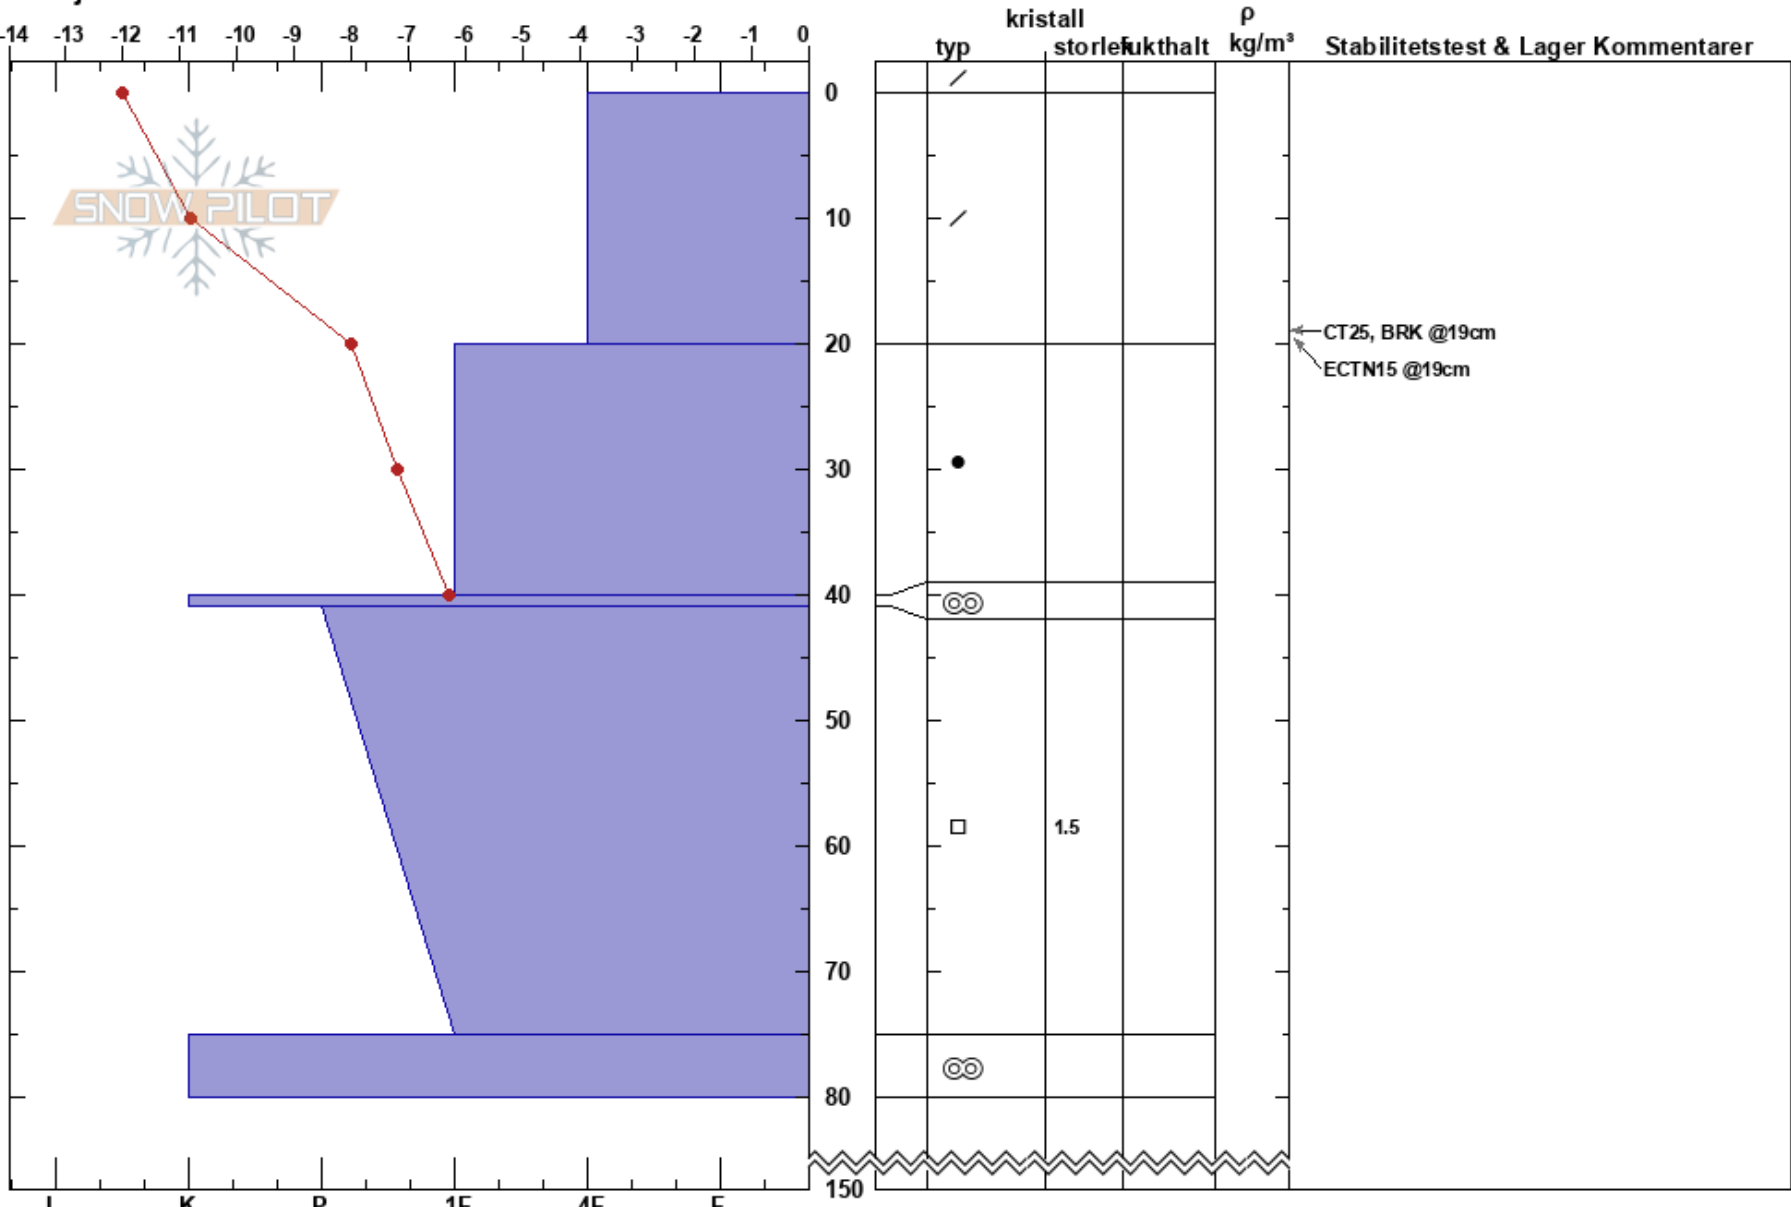

Ekorrkammen
 Sylarna
 Sweden
 Höjd: 1400 m
 Väderstreck: NE
 Detaljerna:
 Jonte Axelsson Sandström
 16/03/2023 - 12:00
 Koordinat: 62.99791N, 12.25282E
 Lutning: 15°
 Snödrev: yes

Instabilitet
 Lufttemperatur: -6°C
 Molnighet: CLR
 Nederbörd: NO
 Vind: SE Svagvind (1-7m/s)
 HS: 150
 PF: 20

Lager Kommentarer:

Noteringar (beskrivning av terräng): ALP stor öppen yta