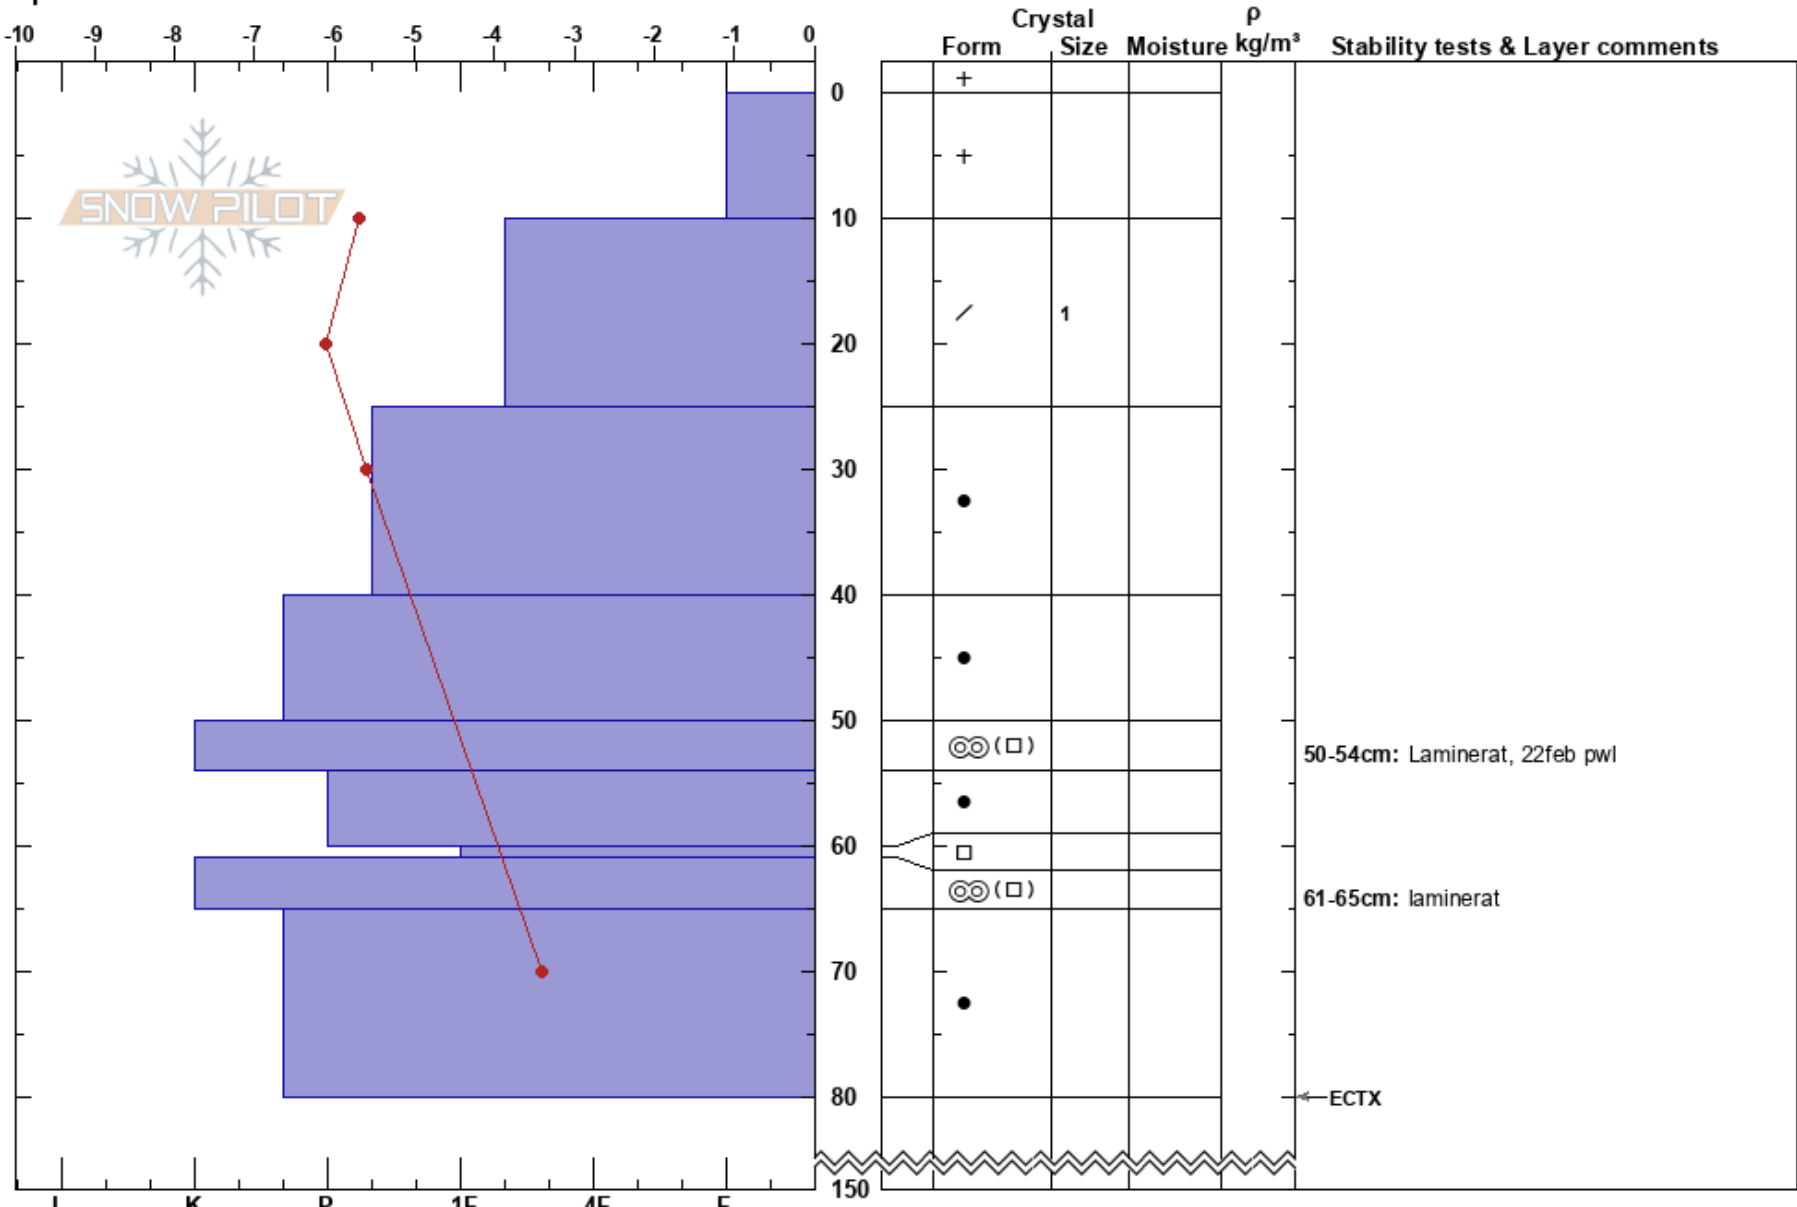

Pålno_Njunjes
 Abisko
 Sweden
 Elevation: 600 m
 Aspect: E
 Specifics:

Stefan Hedlund
 16/03/2023 - 11:20
 Co-ord:
 Slope Angle: 22°
 Wind Loading: no

Stability: **HS: 150**
 Air Temperature: -7.3°C PF: 20
 Sky Cover: BKN
 Precipitation: NO
 Wind: W Light Breeze
 50-54cm: Laminerat, 22feb pwl
 61-65cm: laminerat

Notes: TL, glest mellan träden.
 Förmodad DH kändes med sonden från 105cm ned till 0.
 Antydna till ECTN 11 dwn 22. Spadbryt; propagerade @52 on FC1