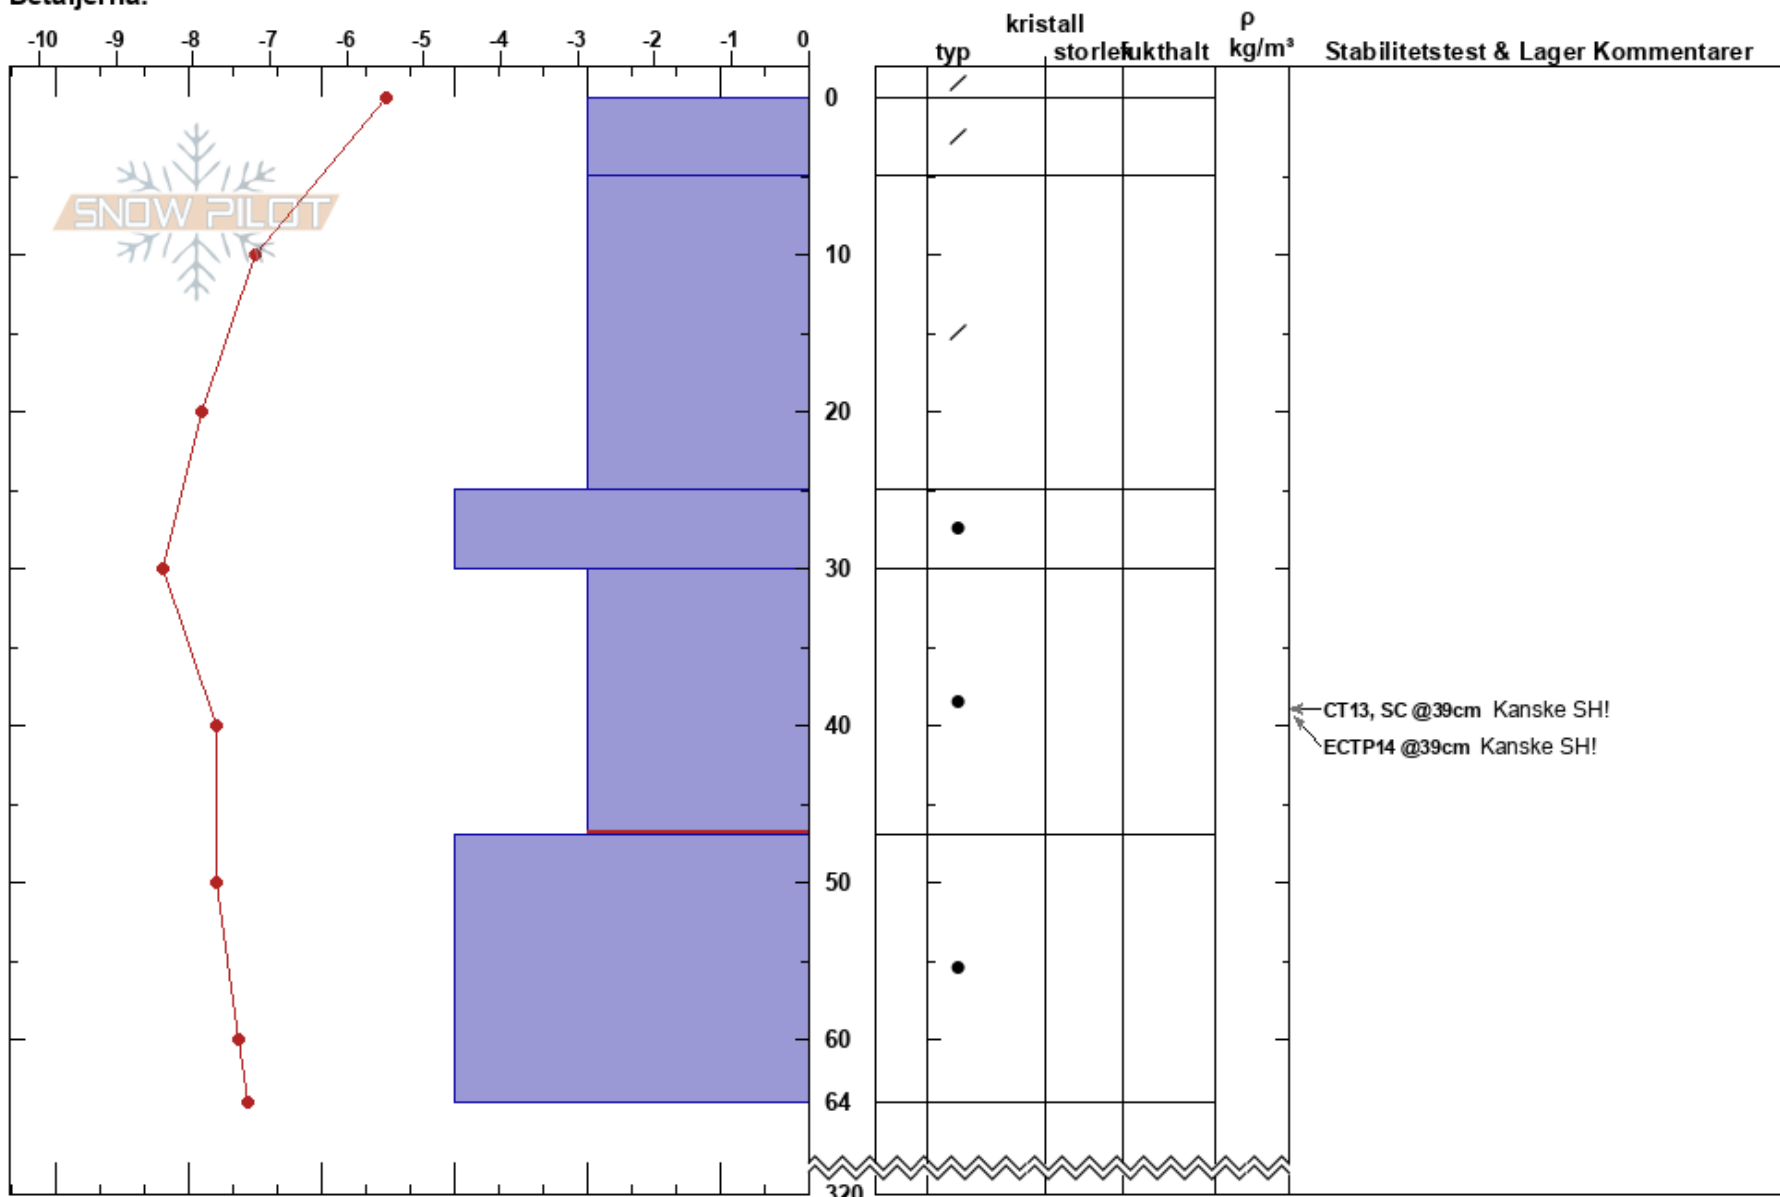

TrillevalLEN  
Välliste  
Sweden  
Höjd: 817 m  
Väderstreck: SE  
Detaljerna:

Jonte Axelsson Sandström  
15/03/2023 - 15:16  
Koordinat: 63.27436N, 13.15980E  
Lutning: 20°  
Snödrev: yes

Instabilitet: **HS:320**  
Lufttemperatur: -6°C  
Molnighet: BKN  
Nederbörd: S-1  
Vind: NW Svagvind (1-7m/s)  
PF: 40  
30-47cm: mestorosväckandelagret  
Lager Kommentarer:

Noteringar (beskrivning av terräng): TL, Litet krön med sporadiskt fjällbjörk