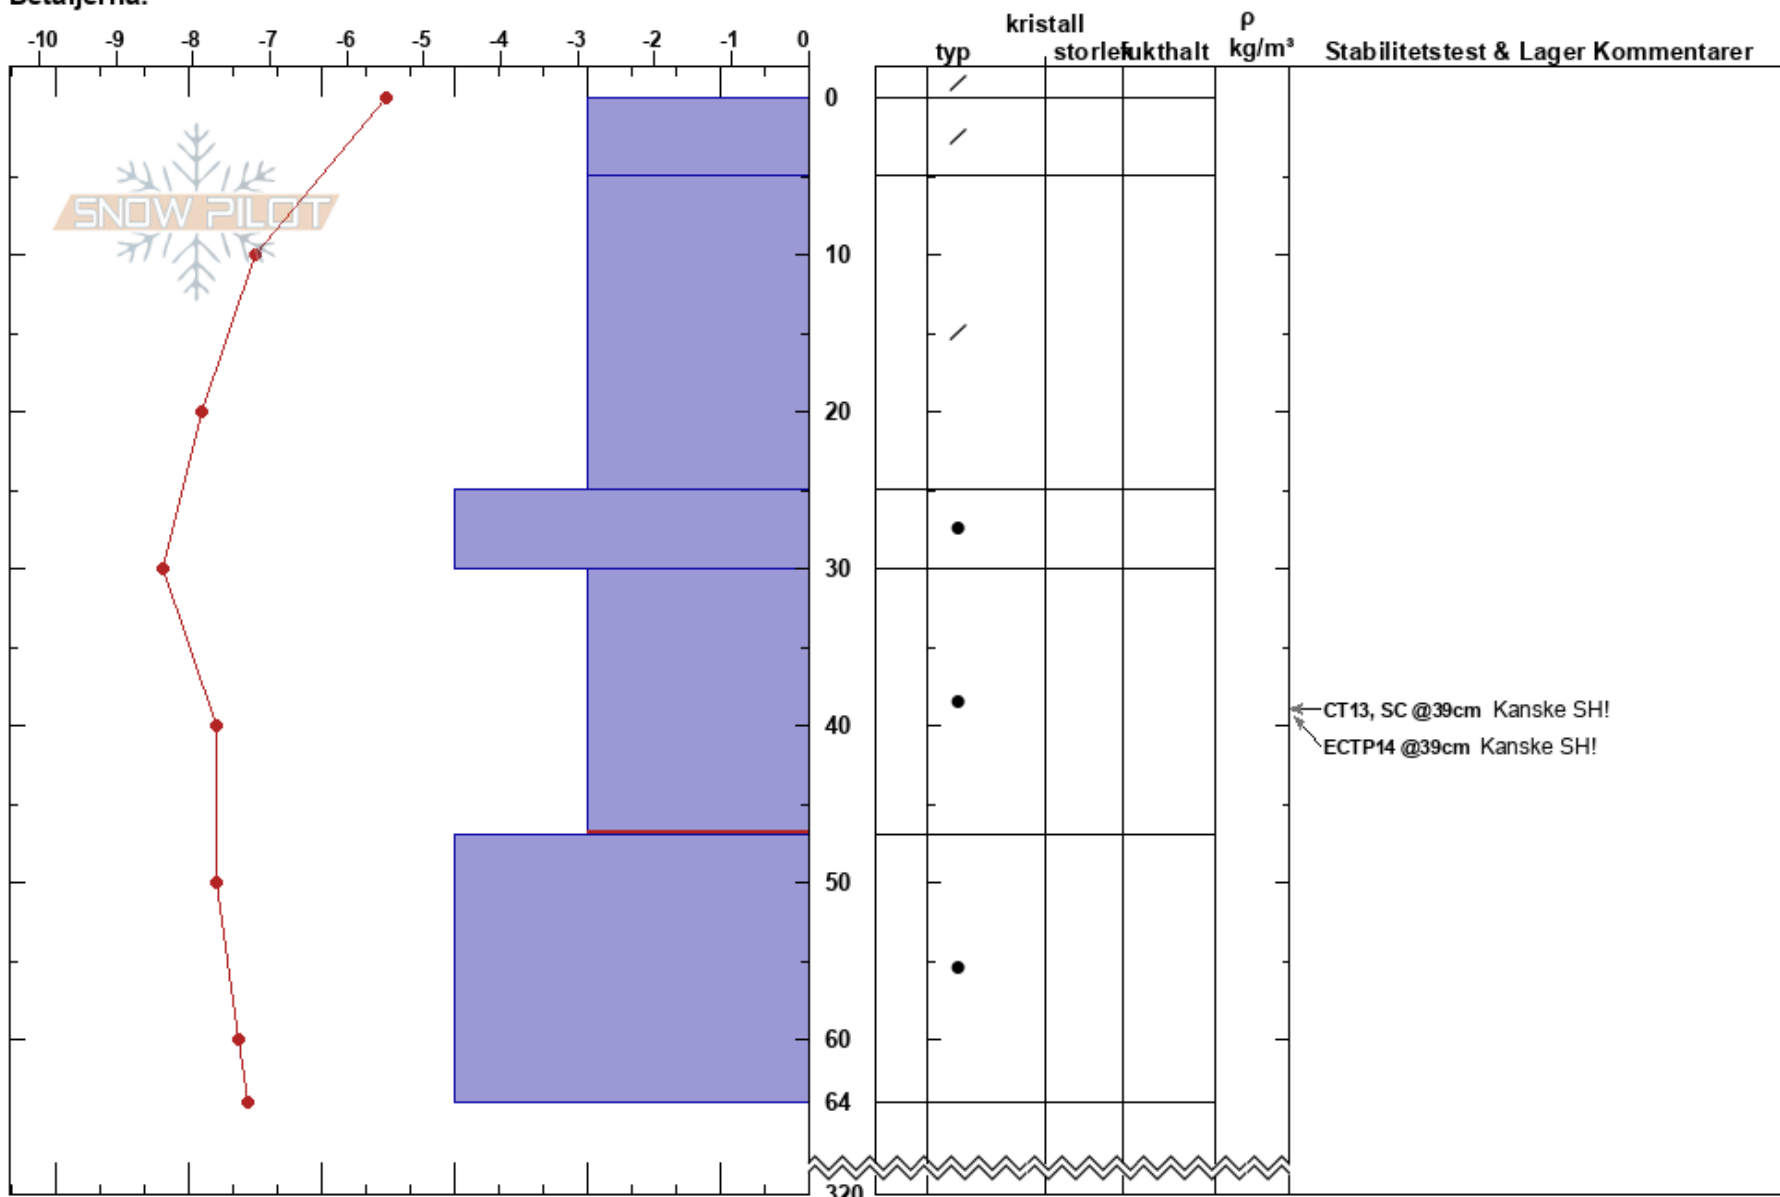

TrillevalLEN  
Välliste  
Sweden  
Höjd: 817 m  
Väderstreck: SE  
Detaljerna:

Jonte Axelsson Sandström  
15/03/2023 - 15:16  
Koordinat: 63.27436N, 13.15980E  
Lutning: 20°  
Snödrev: yes

Instabilitet: **HS:320**  
Lufttemperatur: -6°C  
Molnighet: BKN  
Nederbörd: S-1  
Vind: NW Svagvind (1-7m/s)  
PF: 40  
30-47cm: mestorosväckandelagret

Lager Kommentarer:

Noteringar (beskrivning av terräng): TL, Litet krön med sporadiskt fjällbjörk