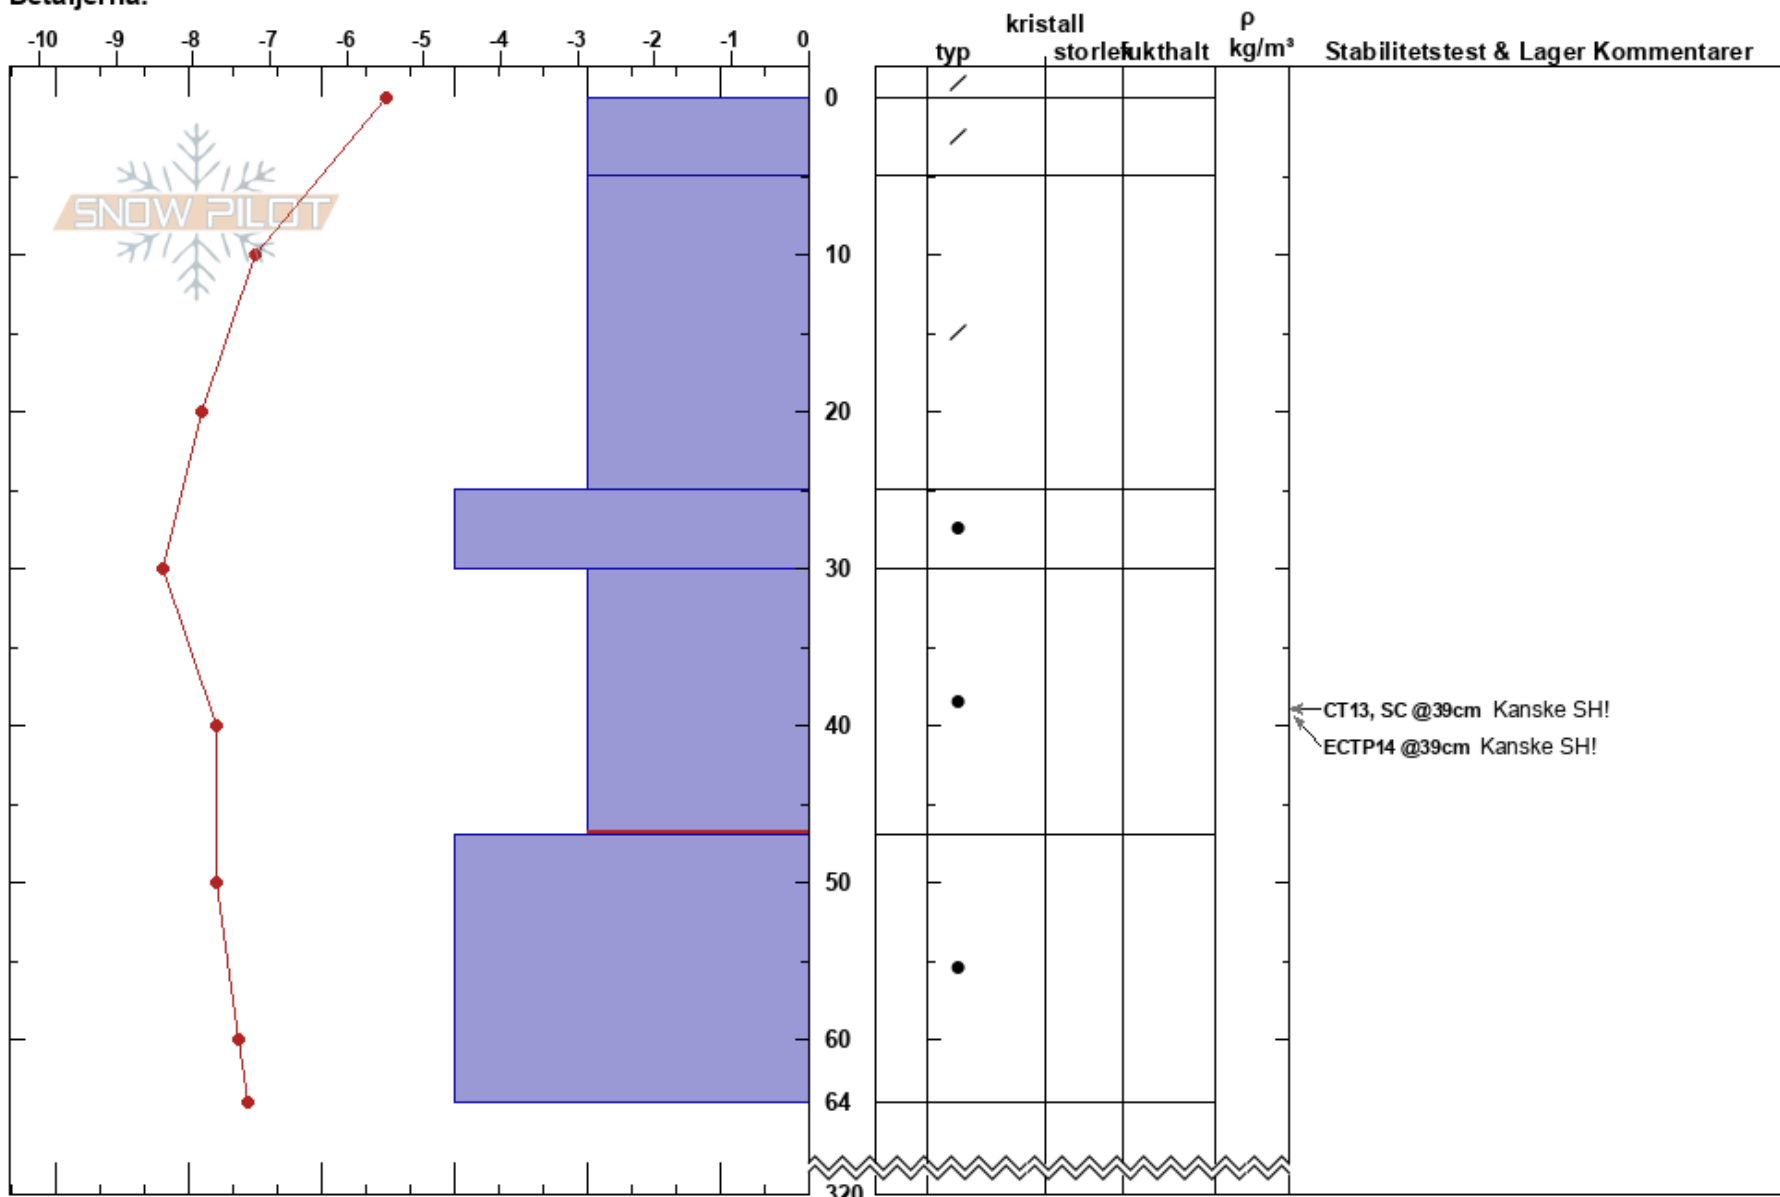

TrillevalLEN
Välliste
Sweden
Höjd: 817 m
Väderstreck: SE
Detaljerna:

Jonte Axelsson Sandström
15/03/2023 - 15:16
Koordinat: 63.27436N, 13.15980E
Lutning: 20°
Snödrev: yes

Instabilitet: **HS:320**
Lufttemperatur: -6°C
Molnighet: BKN
Nederbörd: S-1
Vind: NW Svagvind (1-7m/s)
PF: 40
30-47cm: mestorosväckandelagret
Lager Kommentarer:

Noteringar (beskrivning av terräng): TL, Litet krön med sporadiskt fjällbjörk