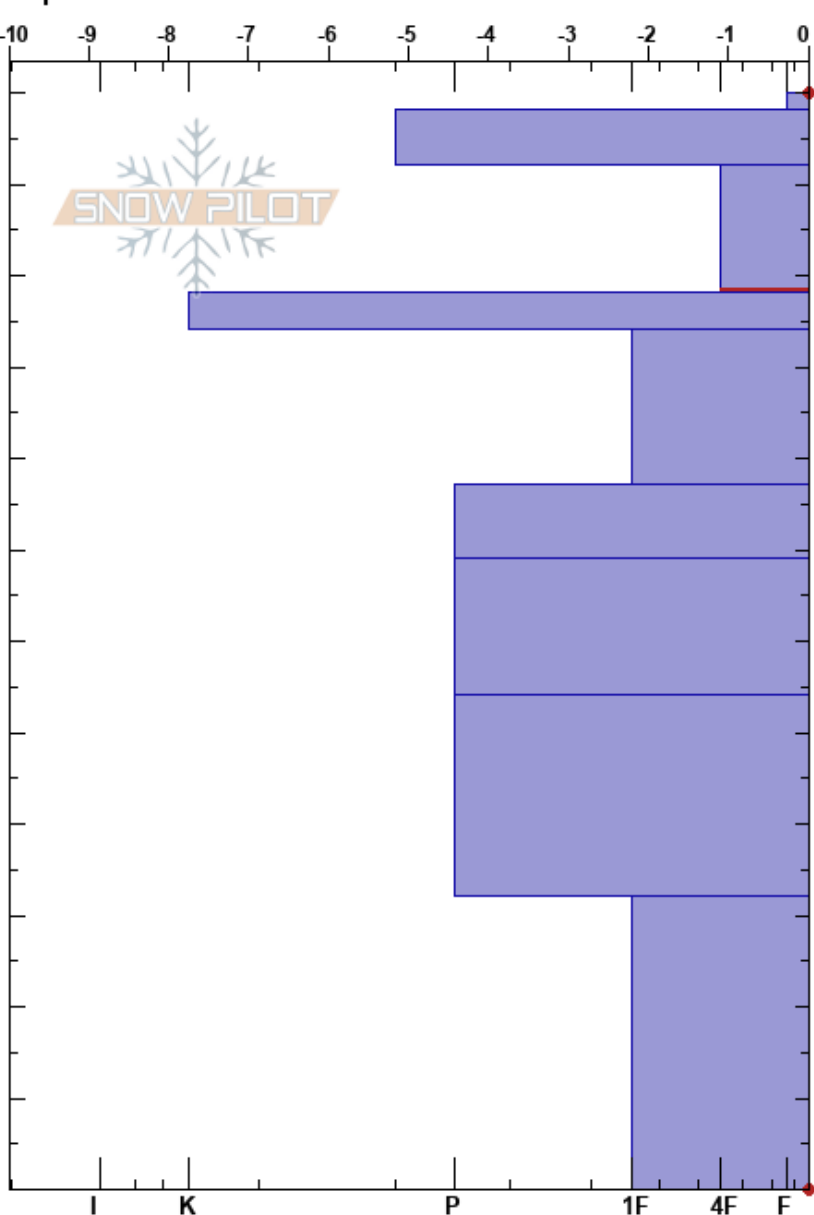

Santa Ana
 Picos de Europa
 Spain
 Elevación: 2239 m
 Exposición: SE
 Específicas:

Alberto Mediavilla
 15/03/2023 - 11:45
 Coordinada: 43.17781N, -4.82104W
 Ángulo de inclinación: 26°
 Carga del Viento: no

Estabilidad: Media
 Temp. del aire: 7°C
 Cielo: FEW
 Precipitación: NO
 Viento: N Brisa leve

HS: 120
 Notas del capas:
 112-98cm: Problematic layer
 98-94cm: calima a 98cm

Cristal	p		Pruebas de estabilidad y notas de capa
	Tipo	Tam	
⊙	1		
⊙	1	W	480
⊙	1	M	
			520
⊙	1-0.5	M	
⊙		M	
			450
⊙ (B)	1 (1.5)	M	
⊙			
●	0.5	M	
			525
●	(0.5)	M	
⊙	1	M	

CT13, RP @98cm
 ECTP15 @98cm
 98-94cm: calima a 98cm

Notas:

I K P 1F 4F F