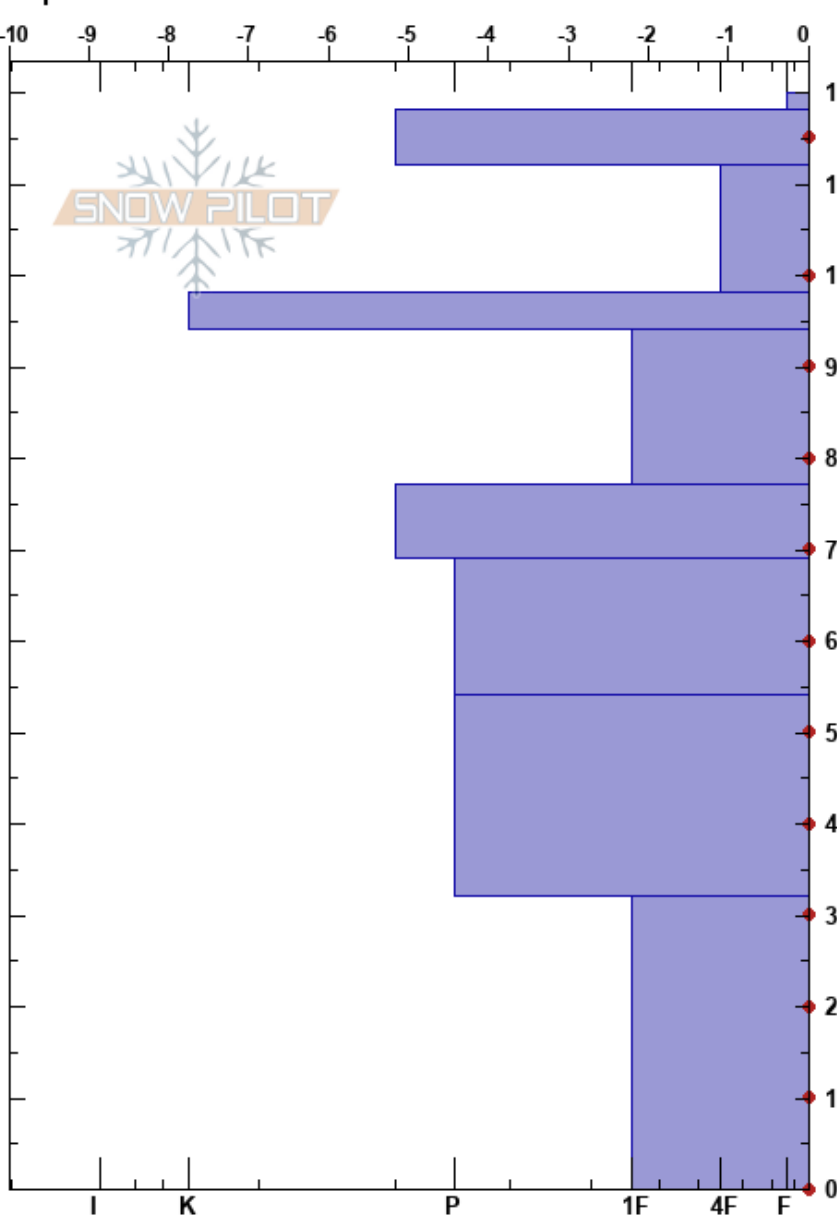

Debajo de Santa Ana
 Picos de Europa
 Spain
 Elevación: 2299 m
 Exposición: SE
 Específicas:

Corentin Rochette
 15/03/2023 - 11:45
 Coordinada: 43.17644N, -4.82525W
 Ángulo de inclinación: 26°
 Carga del Viento: no

Estabilidad:
 Temp. del aire: 7°C
 Cielo: FEW
 Precipitación: NO
 Viento: N Brisa leve

HS: 120
 Notas del capas:
 112-98cm: Problematic layer
 98-94cm: Calima a 98cm

Cristal	p		Pruebas de estabilidad y notas de capa
	Tipo	Tam	
⊙⊙	1		
⊙⊙	1	W	480
⊙	1	M	
			520
⊙	1	M	
⊙⊙		M	
			450
⊙ (B)	1-1.5	M	
⊙⊙			
.	0.5	M	
			525
.	0.5	M	
●	1	M	

← CT13, RP @98cm
 ← ECTN15 @98cm
 98-94cm: Calima a 98cm

Notas:

I K P 1F 4F F