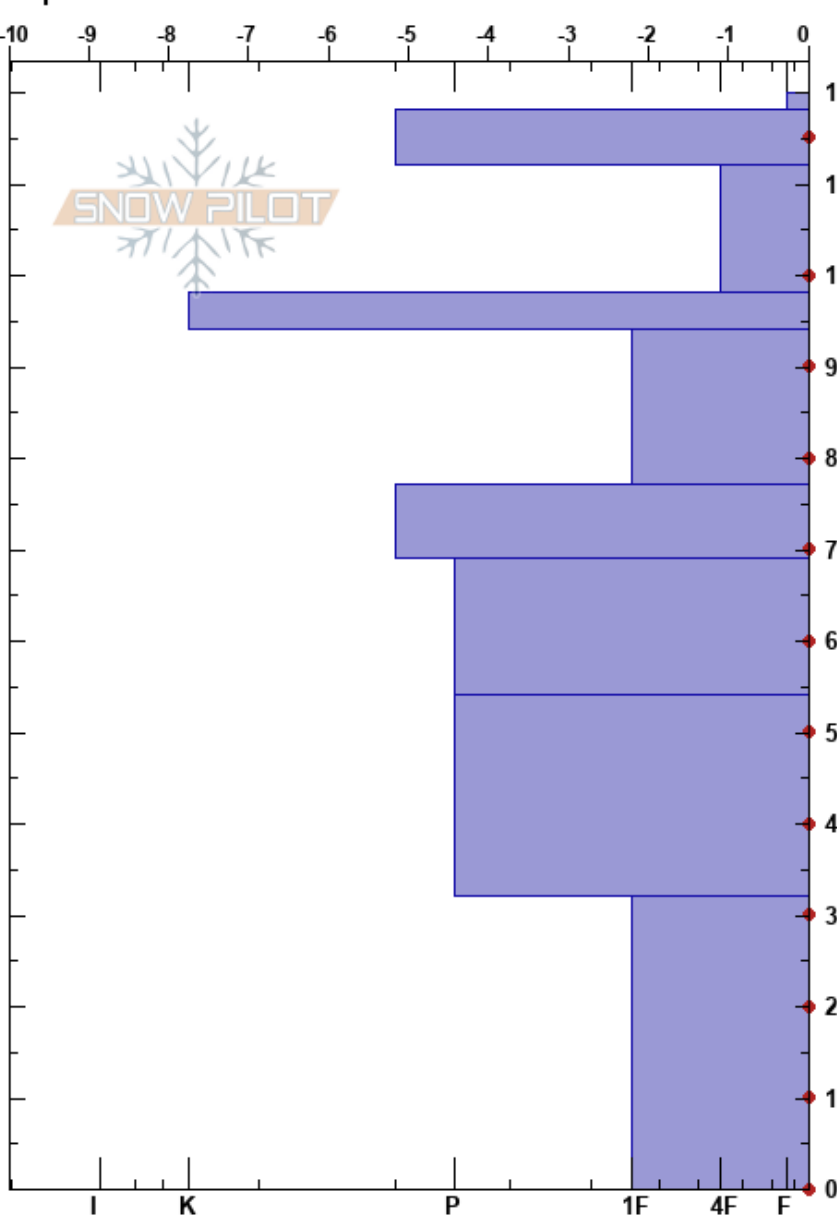

Debajo de Santa Ana
 Picos de Europa
 Spain
 Elevación: 2299 m
 Exposición: SE
 Específicas:

Corentin Rochette
 15/03/2023 - 11:45
 Coordinada: 43.17644N, -4.82525W
 Ángulo de inclinación: 26°
 Carga del Viento: no

Estabilidad:
 Temp. del aire: 7°C
 Cielo: FEW
 Precipitación: NO
 Viento: N Brisa leve

HS: 120
 Notas del capas:
 112-98cm: Problematic layer
 98-94cm: Calima a 98cm

Cristal Tipo	Tam	Humedad	ρ kg/m³	Pruebas de estabilidad y notas de capa
⊙⊙	1			
⊙⊙	1	W	480	
⊙	1	M		
			520	
⊙	1	M		
⊙⊙		M		CT13, RP @98cm ECTN15 @98cm
			450	98-94cm: Calima a 98cm
⊙ (B)	1-1.5	M		
⊙⊙				
.	0.5	M		
			525	
.	0.5	M		
.	1	M		