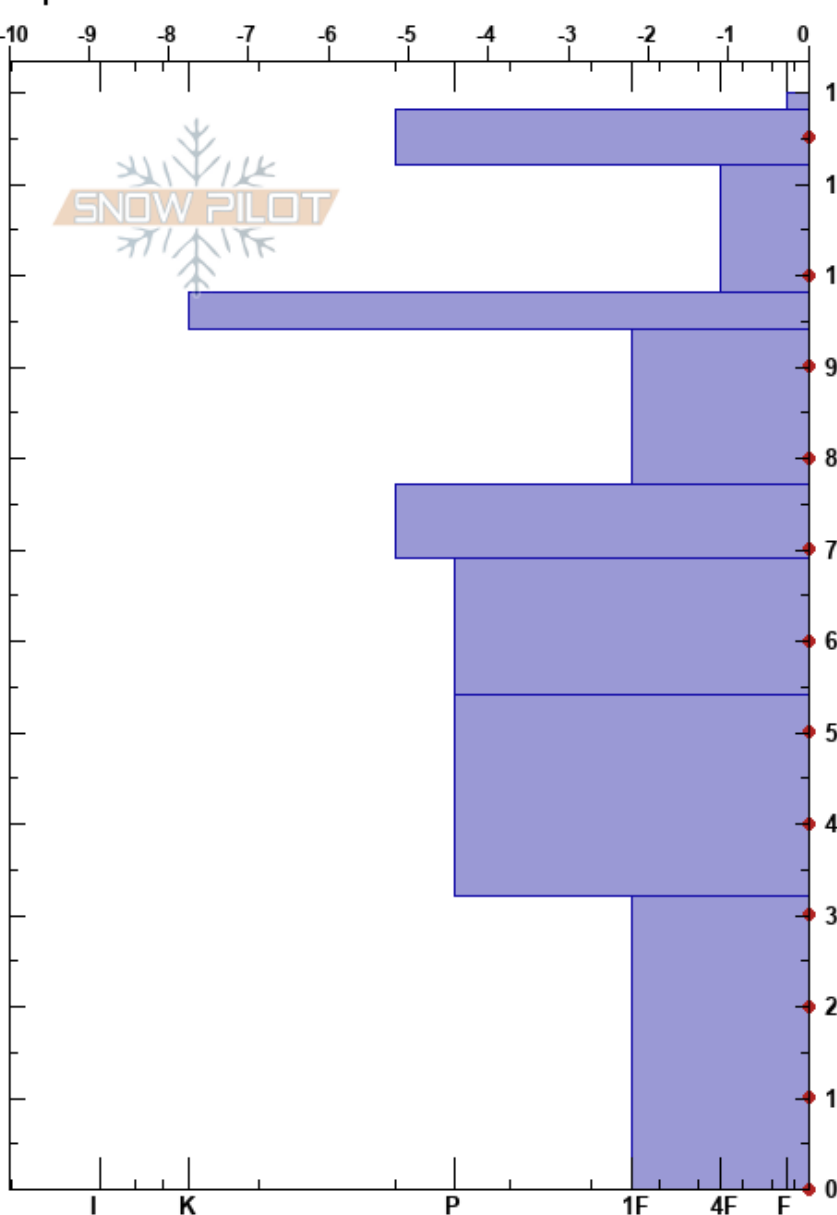

Debajo de Santa Ana
 Picos de Europa
 Spain
 Elevación: 2299 m
 Exposición: SE
 Específicas:

Corentin Rochette
 15/03/2023 - 11:45
 Coordinada: 43.17644N, -4.82525W
 Ángulo de inclinación: 26°
 Carga del Viento: no

Estabilidad:
 Temp. del aire: 7°C
 Cielo: FEW
 Precipitación: NO
 Viento: N Brisa leve

HS: 120
 Notas del capas:
 112-98cm: Problematic layer
 98-94cm: Calima a 98cm

Cristal Tipo	Tam	Humedad	ρ kg/m ³	Pruebas de estabilidad y notas de capa
⊙⊙	1			
⊙⊙	1	W	480	
⊙	1	M		
⊙	1	M	520	
⊙⊙		M		← CT13, RP @98cm
⊙ (B)	1-1.5	M	450	← ECTN15 @98cm
⊙⊙				98-94cm: Calima a 98cm
.	0.5	M		
.	0.5	M	525	
•	1	M		