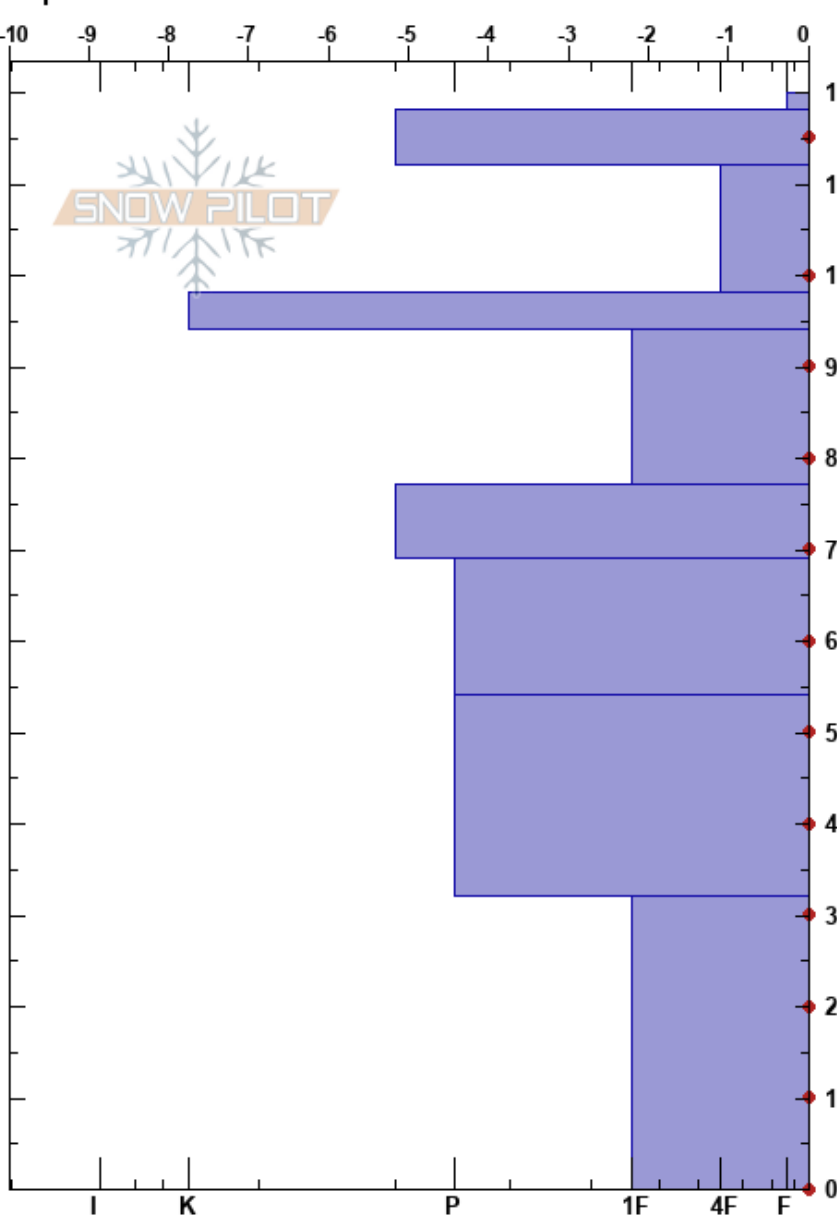

Debajo de Santa Ana
 Picos de Europa
 Spain
 Elevación: 2299 m
 Exposición: SE
 Específicas:

Corentin Rochette
 15/03/2023 - 11:45
 Coordinada: 43.17644N, -4.82525W
 Ángulo de inclinación: 26°
 Carga del Viento: no

Estabilidad:
 Temp. del aire: 7°C
 Cielo: FEW
 Precipitación: NO
 Viento: N Brisa leve

HS: 120
 Notas del capas:
 112-98cm: Problematic layer
 98-94cm: Calima a 98cm

Cristal	p		Pruebas de estabilidad y notas de capa
	Tipo	Tam	
⊙⊙	1		
⊙⊙	1	W	480
⊙	1	M	
			520
⊙	1	M	
⊙⊙		M	
			450
⊙ (B)	1-1.5	M	
⊙⊙			
.	0.5	M	
			525
.	0.5	M	
●	1	M	

CT13, RP @98cm
 ECTN15 @98cm
 98-94cm: Calima a 98cm

Notas:

I K P 1F 4F F