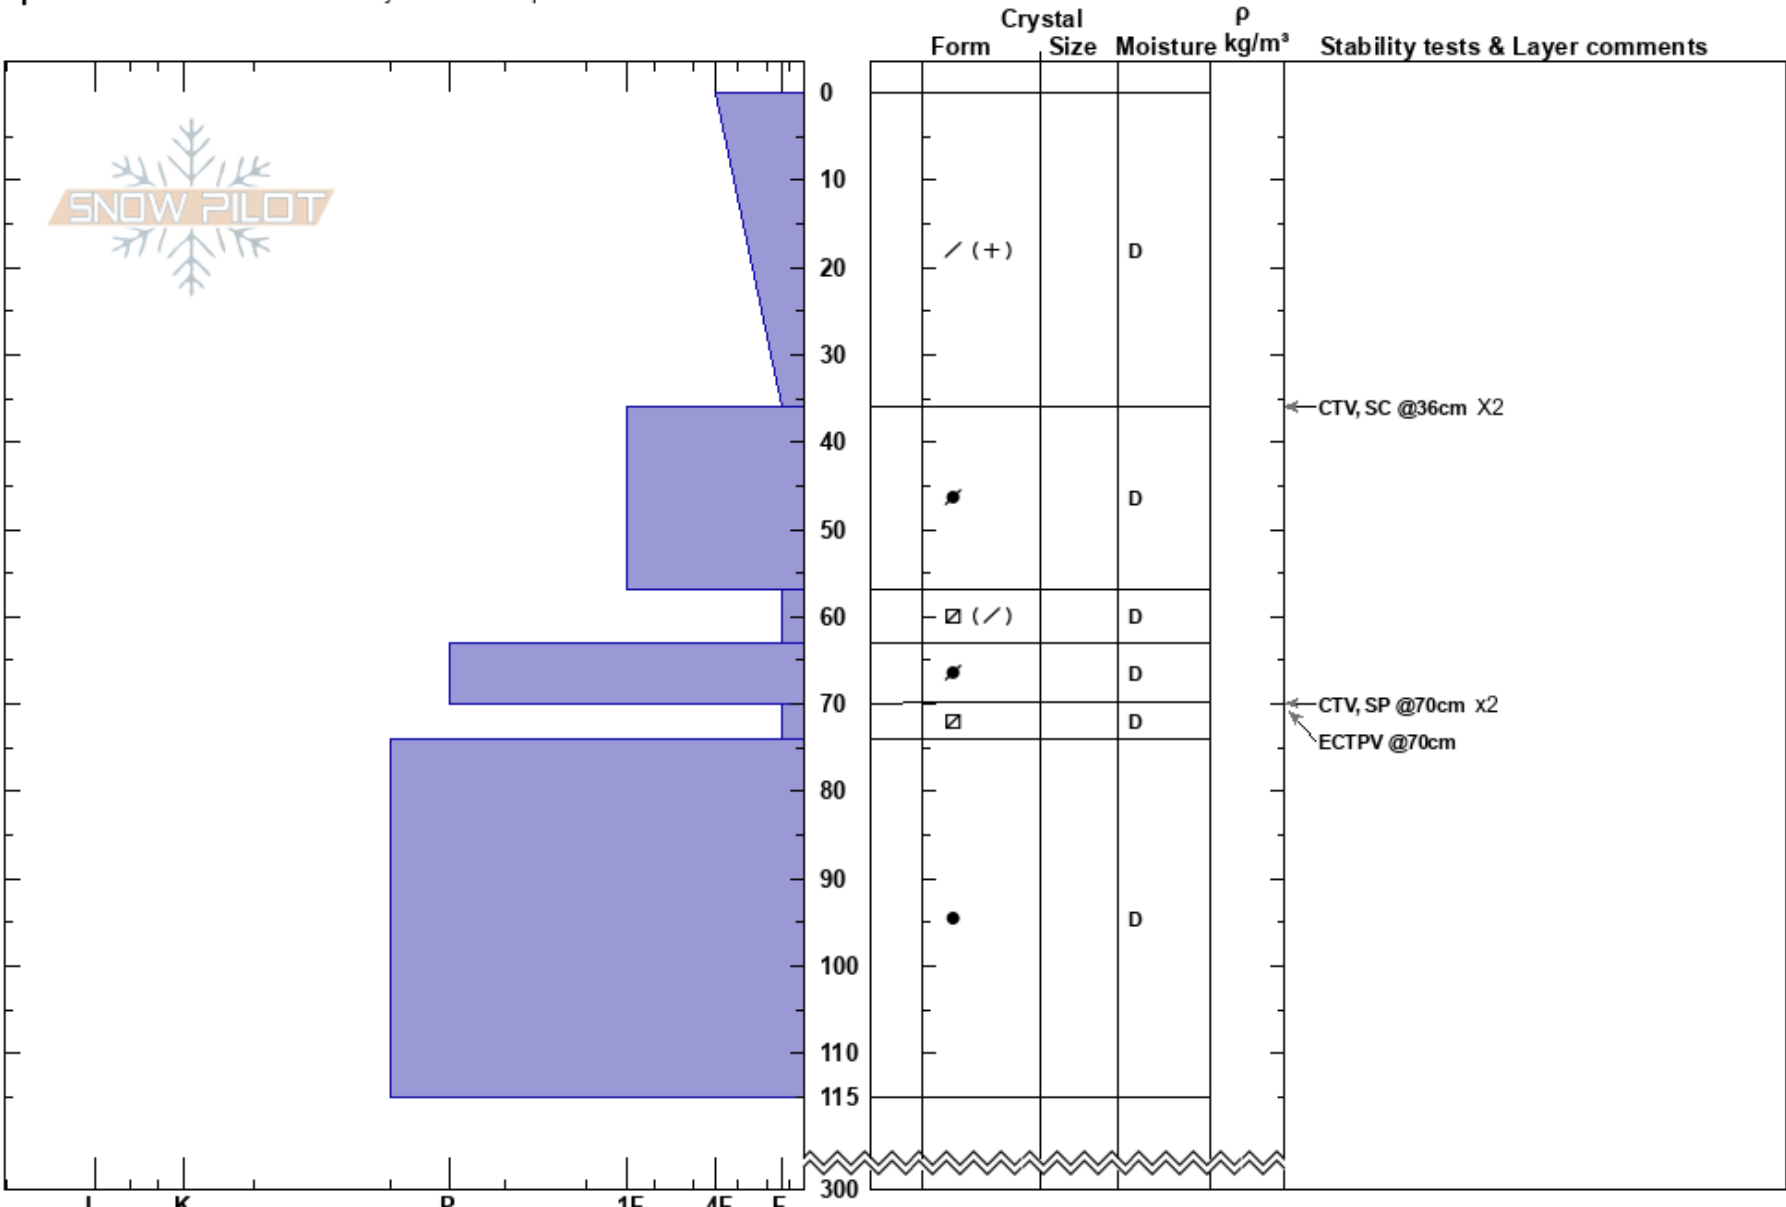

Skärvagsvålen
 Funäsfjällen
 Sweden
Elevation: 946 m
Aspect: SE
Specifics: Recent avalanche activity on similar slopes

John Wilcoxon
 15/03/2023 - 09:30
Co-ord: 33V 379370E 6968046N
Slope Angle: 20°
Wind Loading: yes

Stability: Poor **HS:** 300 **Layer Notes:**
Air Temperature: PF: 30 70-74cm: Problematic layer
Sky Cover: BKN
Precipitation: S-1
Wind: NW Moderate

Notes: OBJ: snabb test och profil i drevsnöflak.
 Terräng: Bredvid en D2-2,5 som gick igår eller i söndags.