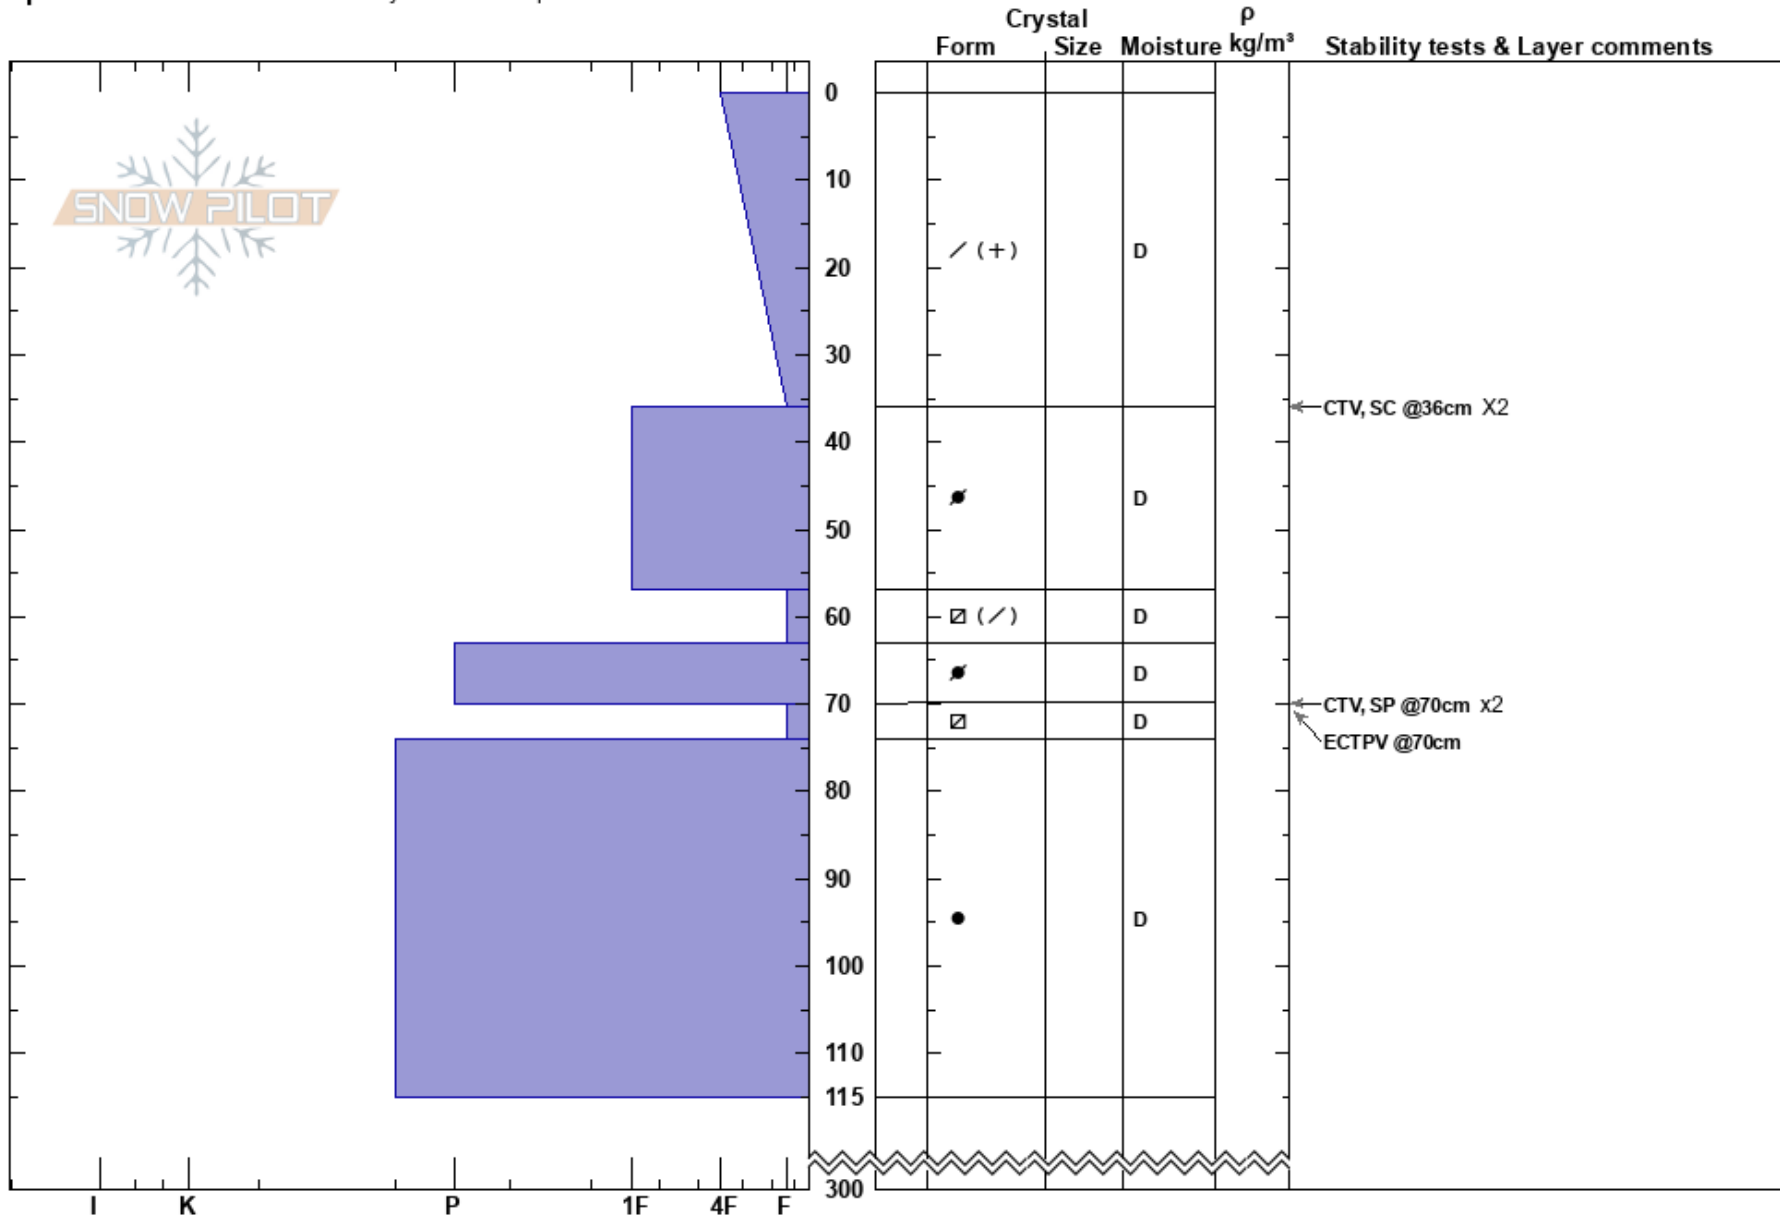

Skärvagsvålen  
 Funäsfjällen  
 Sweden  
**Elevation:** 946 m  
**Aspect:** SE  
**Specifics:** Recent avalanche activity on similar slopes

John Wilcoxon  
 15/03/2023 - 09:30  
**Co-ord:** 33V 379370E 6968046N  
**Slope Angle:** 20°  
**Wind Loading:** yes

**Stability:** Poor **HS:** 300 **Layer Notes:**  
**Air Temperature:** PF: 30 70-74cm: Problematic layer  
**Sky Cover:** BKN  
**Precipitation:** S-1  
**Wind:** NW Moderate

**Notes:** OBJ: snabb test och profil i drevsnöflak.  
 Terräng: Bredvid en D2-2,5 som gick igår eller i söndags.