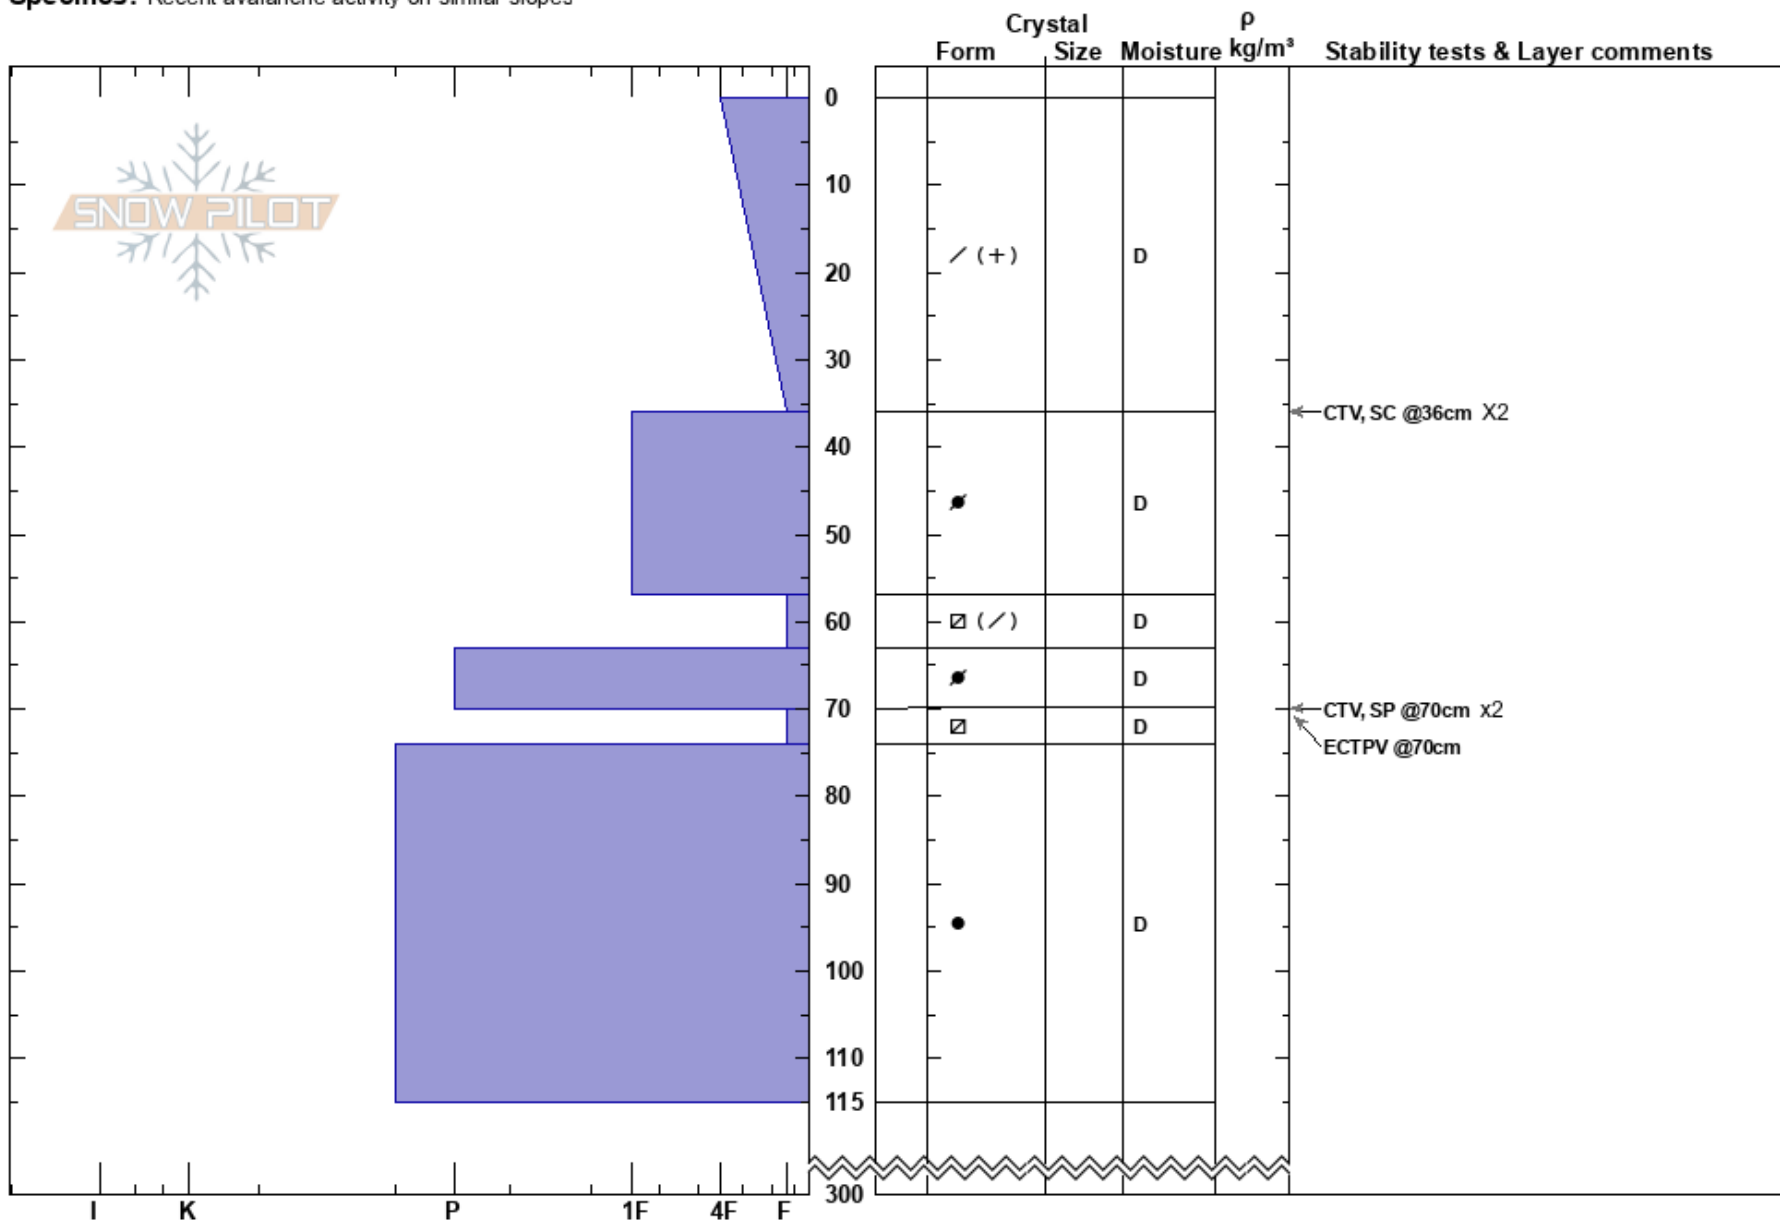

Skärvagsvålen
 Funäsfjällen
 Sweden
Elevation: 946 m
Aspect: SE
Specifics: Recent avalanche activity on similar slopes

John Wilcoxon
 15/03/2023 - 09:30
Co-ord: 33V 379370E 6968046N
Slope Angle: 20°
Wind Loading: yes

Stability: Poor **HS:** 300 **Layer Notes:**
Air Temperature: PF: 30 70-74cm: Problematic layer
Sky Cover: BKN
Precipitation: S-1
Wind: NW Moderate

Notes: OBJ: snabb test och profil i drevsnöflak.
 Terräng: Bredvid en D2-2,5 som gick igår eller i söndags.