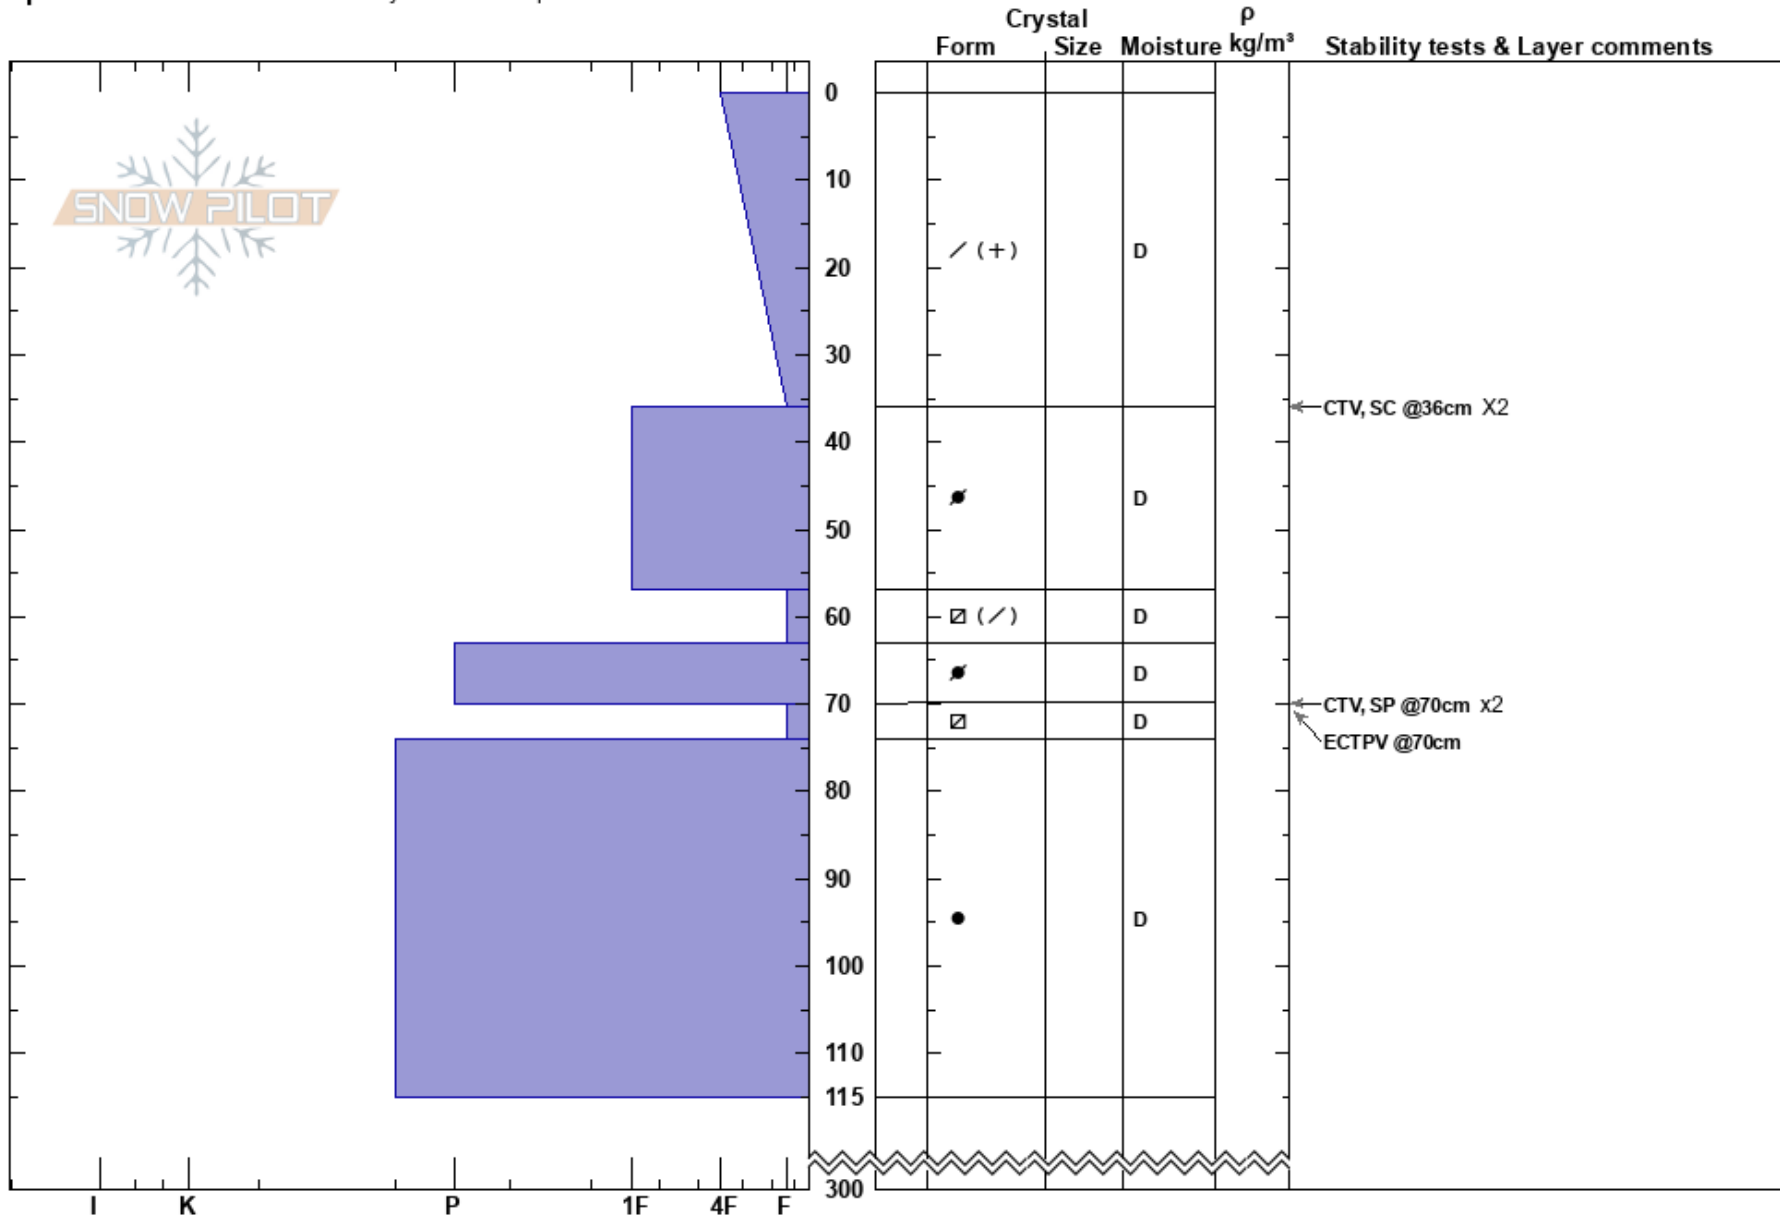

Skärvagsvålen
 Funäsfjällen
 Sweden
Elevation: 946 m
Aspect: SE
Specifics: Recent avalanche activity on similar slopes

John Wilcoxon
 15/03/2023 - 09:30
Co-ord: 33V 379370E 6968046N
Slope Angle: 20°
Wind Loading: yes

Stability: Poor **HS:** 300 **Layer Notes:**
Air Temperature: PF: 30 70-74cm: Problematic layer
Sky Cover: BKN
Precipitation: S-1
Wind: NW Moderate

Notes: OBJ: snabb test och profil i drevsnöflak.
 Terräng: Bredvid en D2-2,5 som gick igår eller i söndags.