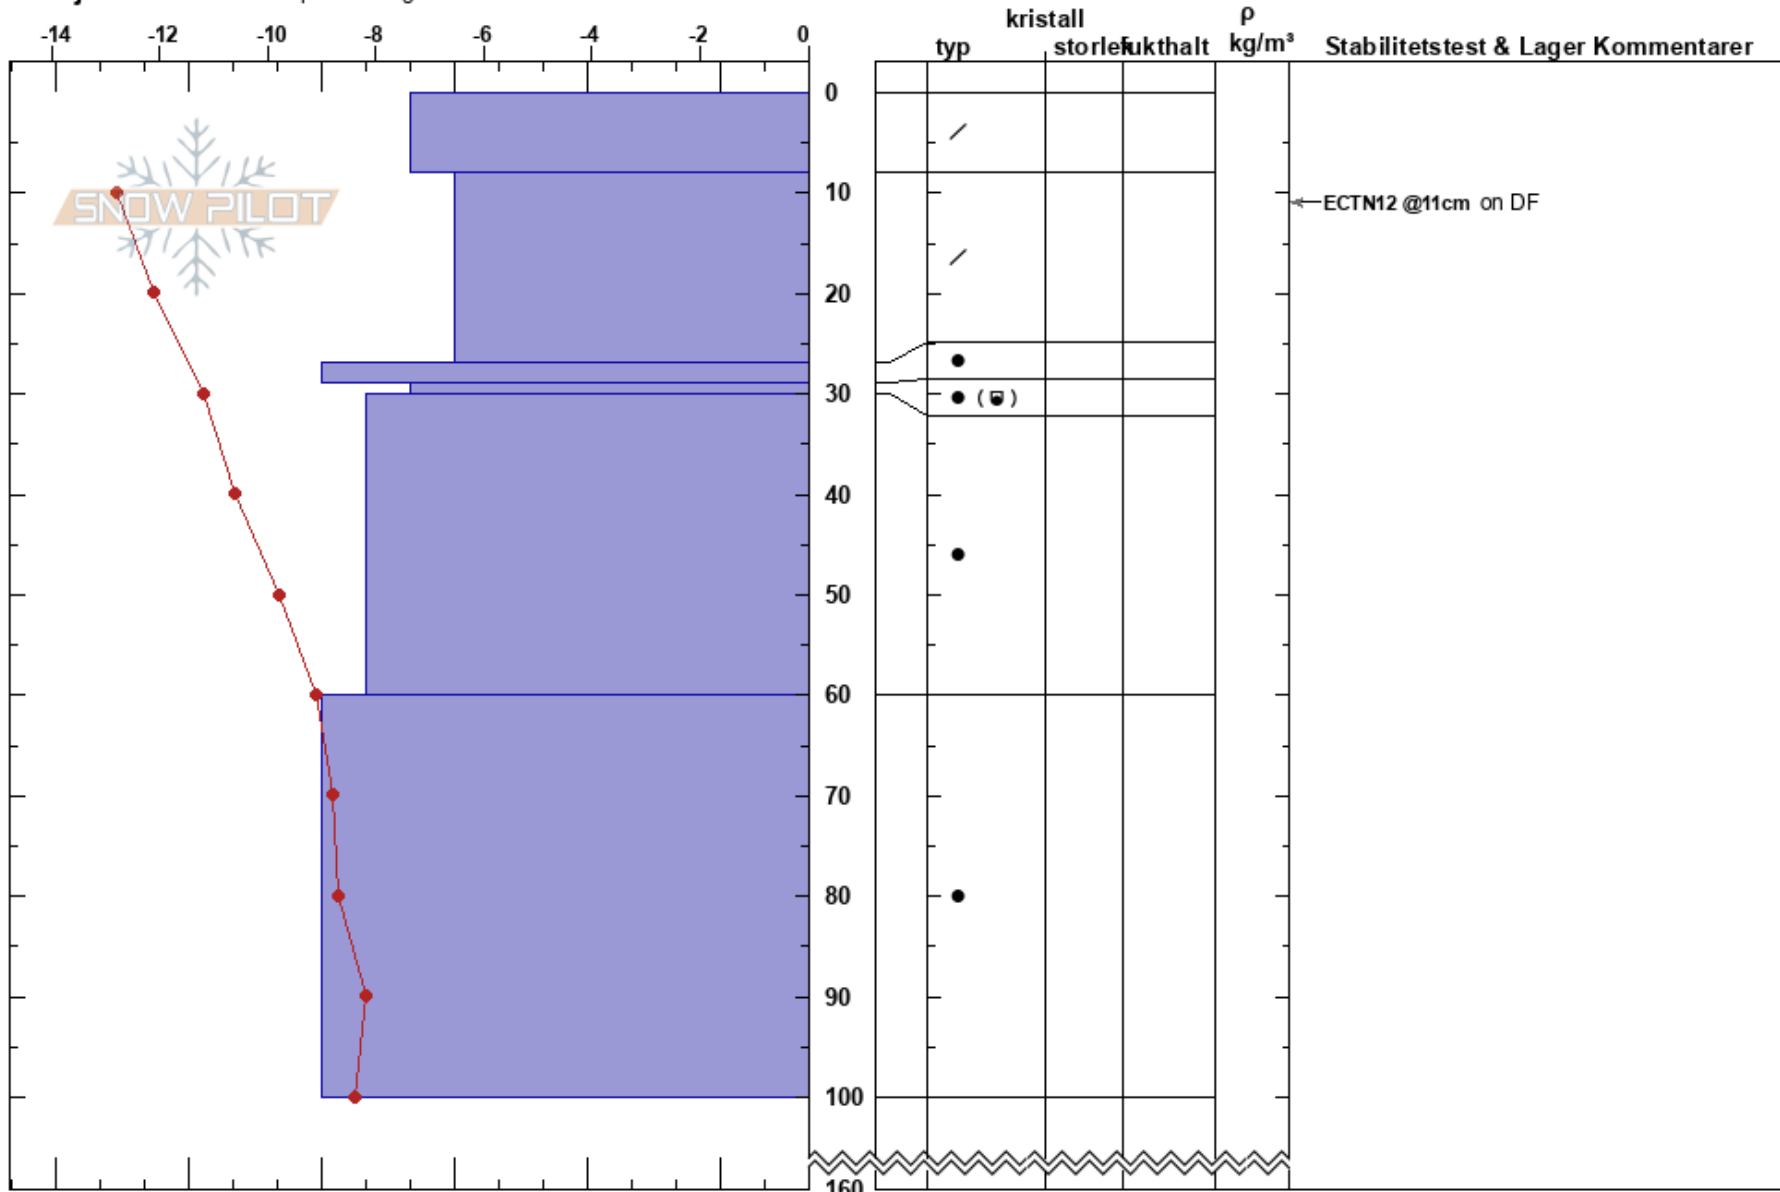

Brevid Björnlabben
Kebnekaise
Sweden
Höjd: 1450 m
Väderstreck: SE

Tryggve Tirén
15/03/2023 - 10:45
Koordinat: 67.88398N, 18.54172E
Lutning: 30°
Snödröv: yes

Instabilitet:
Lufttemperatur: -12.3°C PF: 30
Molnighet: BKN
Nederbörd: NO
Vind: N Strong

Lager Kommentarer:

Detaljerna: Vi åkte skidor på slutningen

Noteringar (beskrivning av terräng): läsida på moränränna, blockig mark