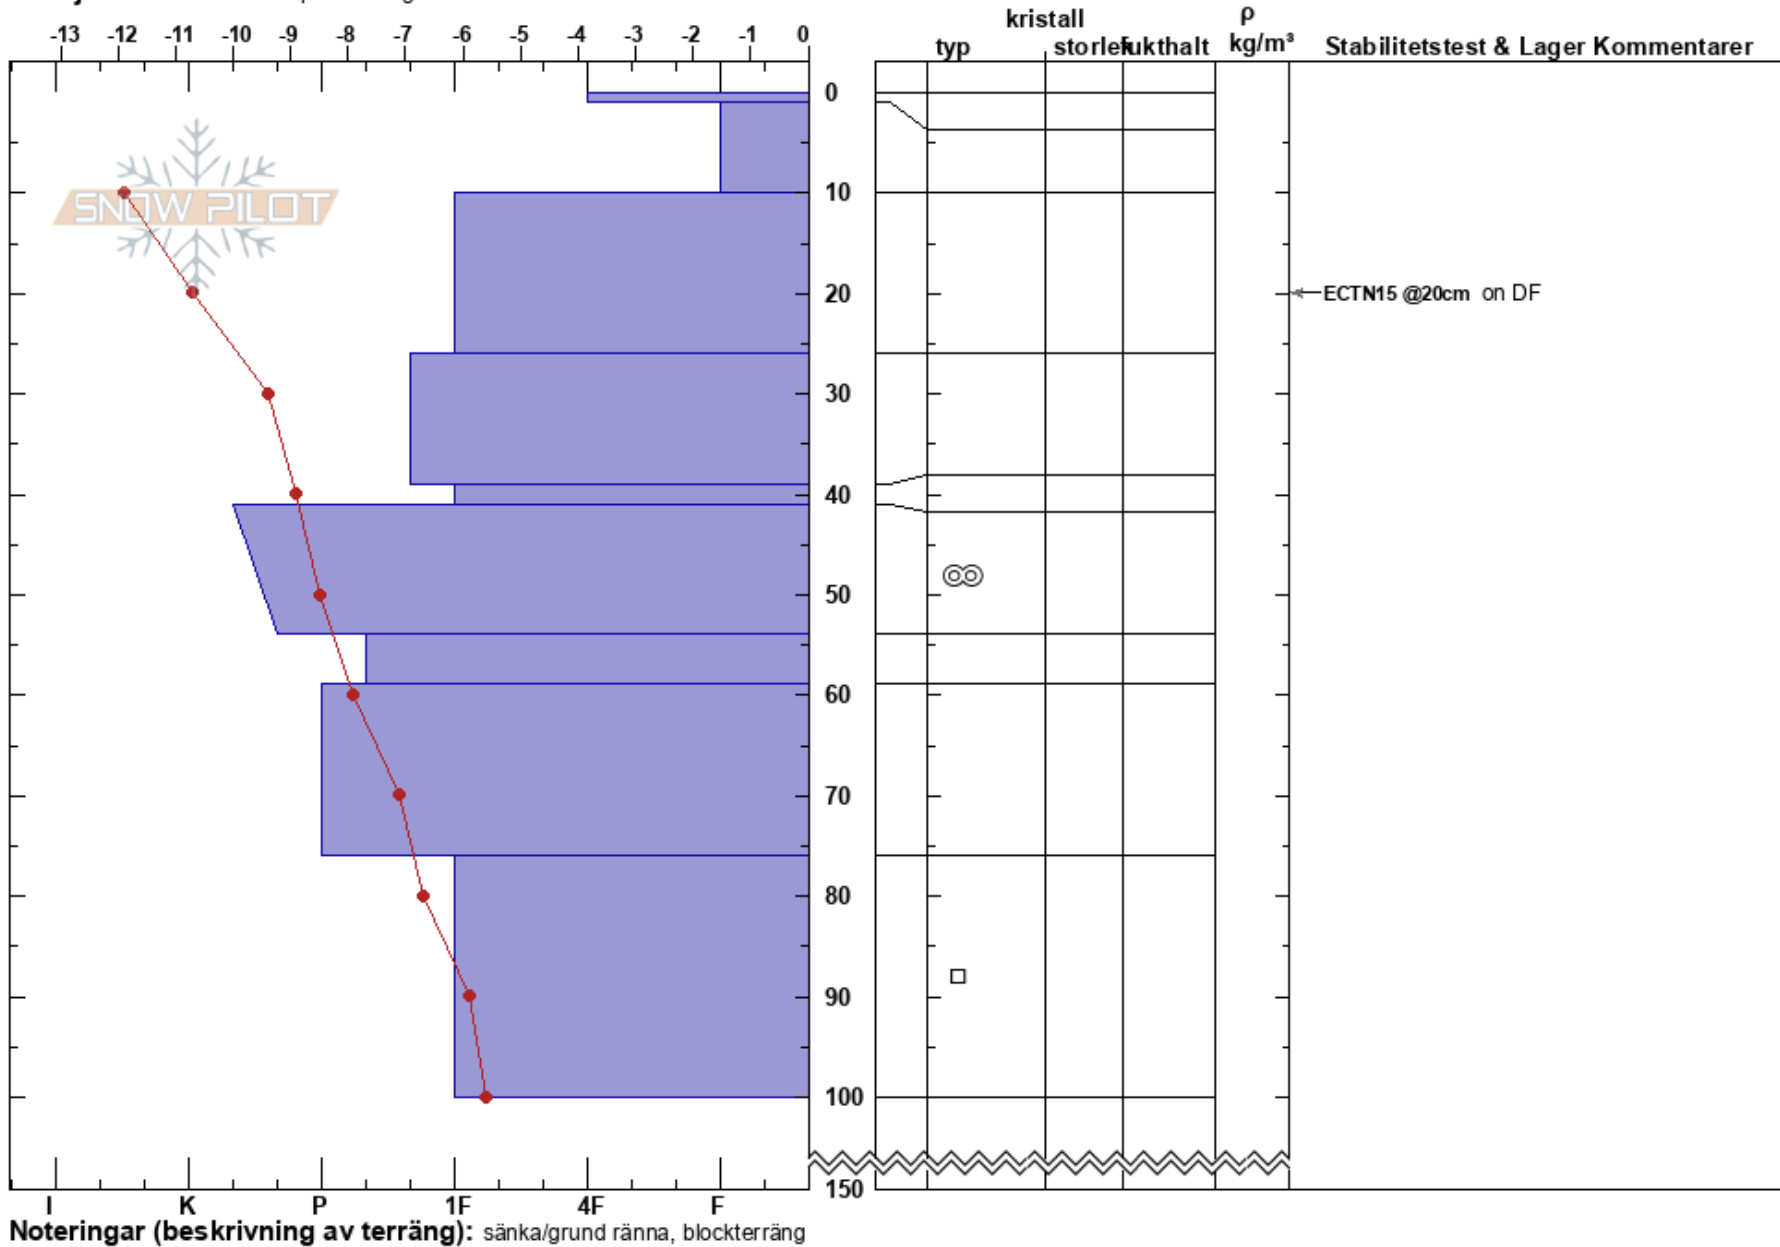

Nedan björnlabben
Kebnekaise
Sweden
Höjd: 1300 m
Väderstreck: S

Trygve Tirén
15/03/2023 - 10:00
Koordinat: 67.88055N, 18.53691E
Lutning: 30°
Snödrav: no

Instabilitet:
Lufttemperatur: -10.2°C PF: 25
Molnighet: BKN
Nederbörd: NO
Vind: N Svagvind (1-7m/s)

Lager Kommentarer:

Detaljerna: Vi åkte skidor på slutningen

Noteringar (beskrivning av terräng): sänka/grund ränna, blockterräng