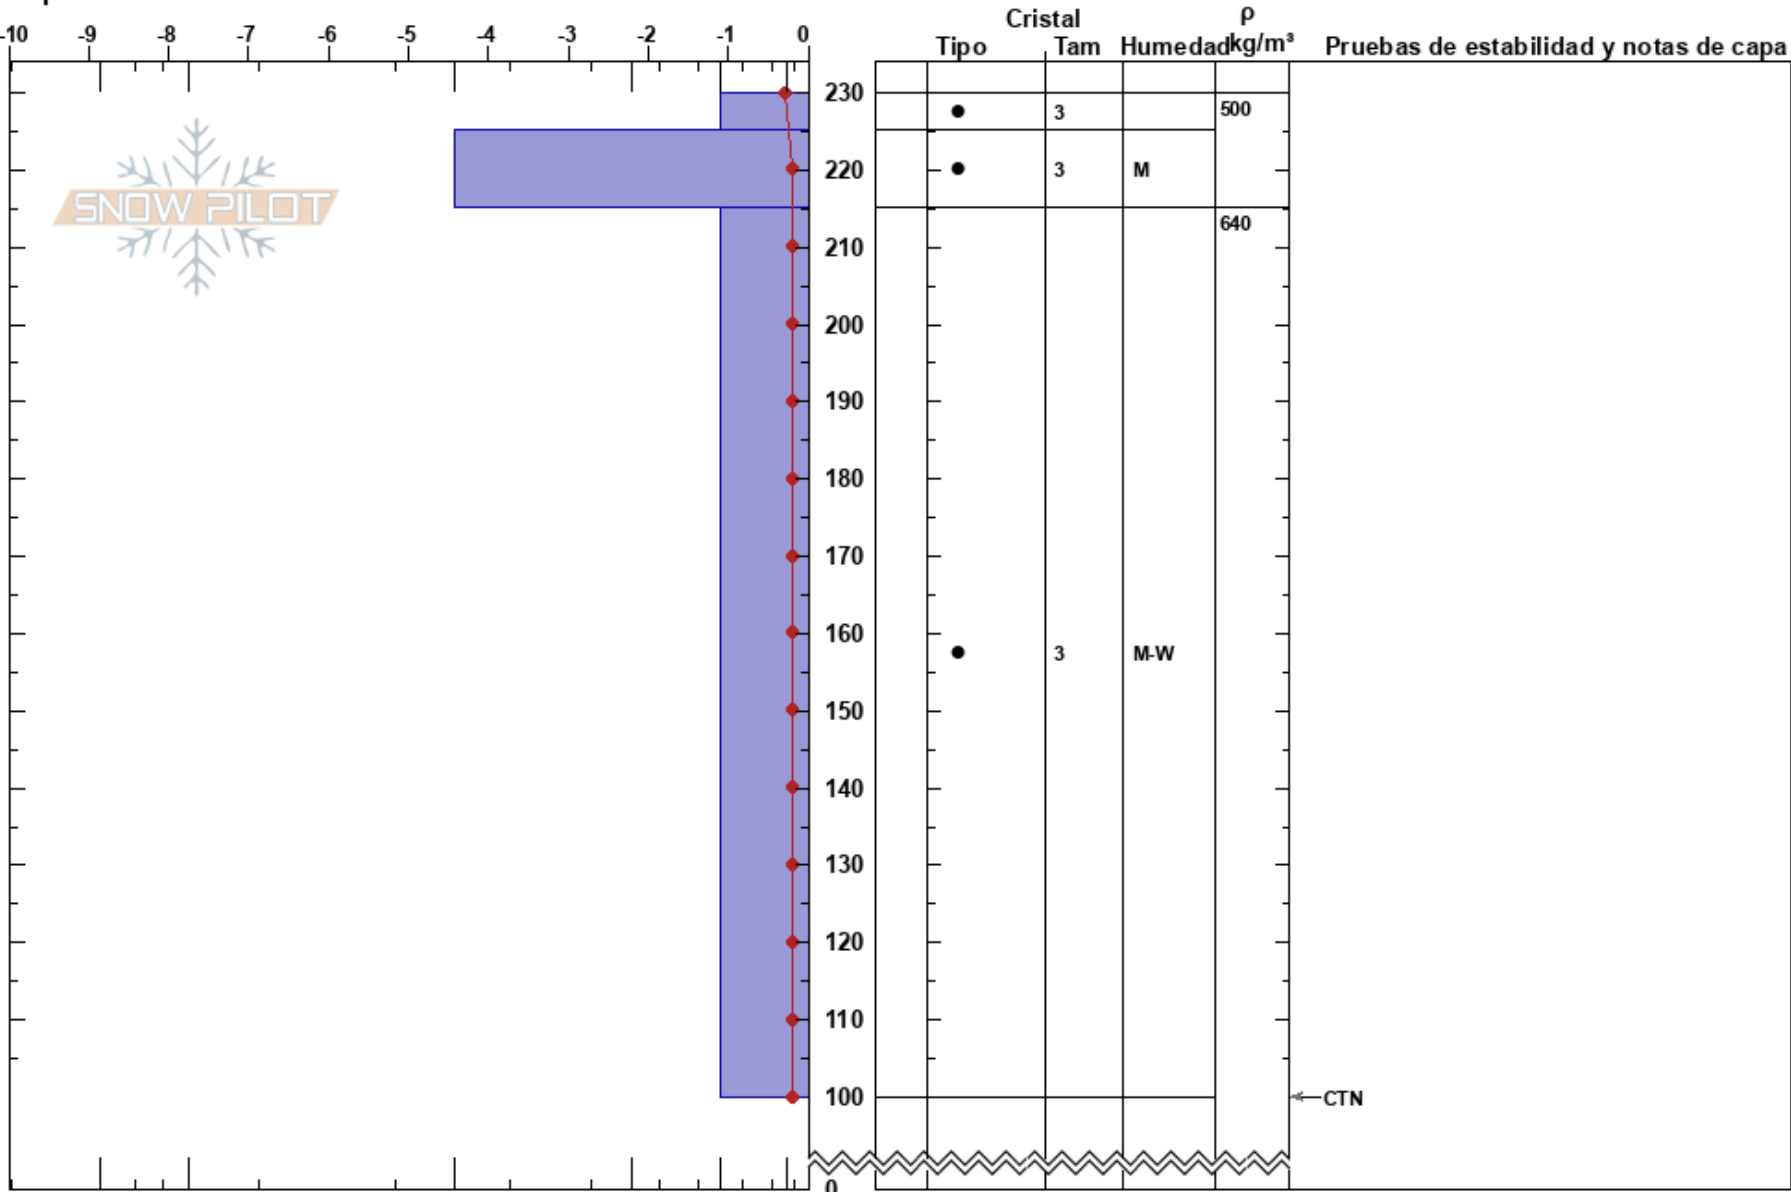

FUENTE DEL CHIVO
Cordillera Cantábrica
Spain

ALTO CAMPOO CANTUR
15/03/2023 - 09:00
Coordinada: 30T 386533W 4766555E
Ángulo de inclinación: 25°
Carga del Viento:

Estabilidad:
Temp. del aire: 5.9°C
Cielo: CLR
Precipitación: NO
Viento: NE Calm

HS:230
PF: 5
PS: 2
Notas del capas:

Específicas:

Notas:
I K P 1F 4F F

← CTN