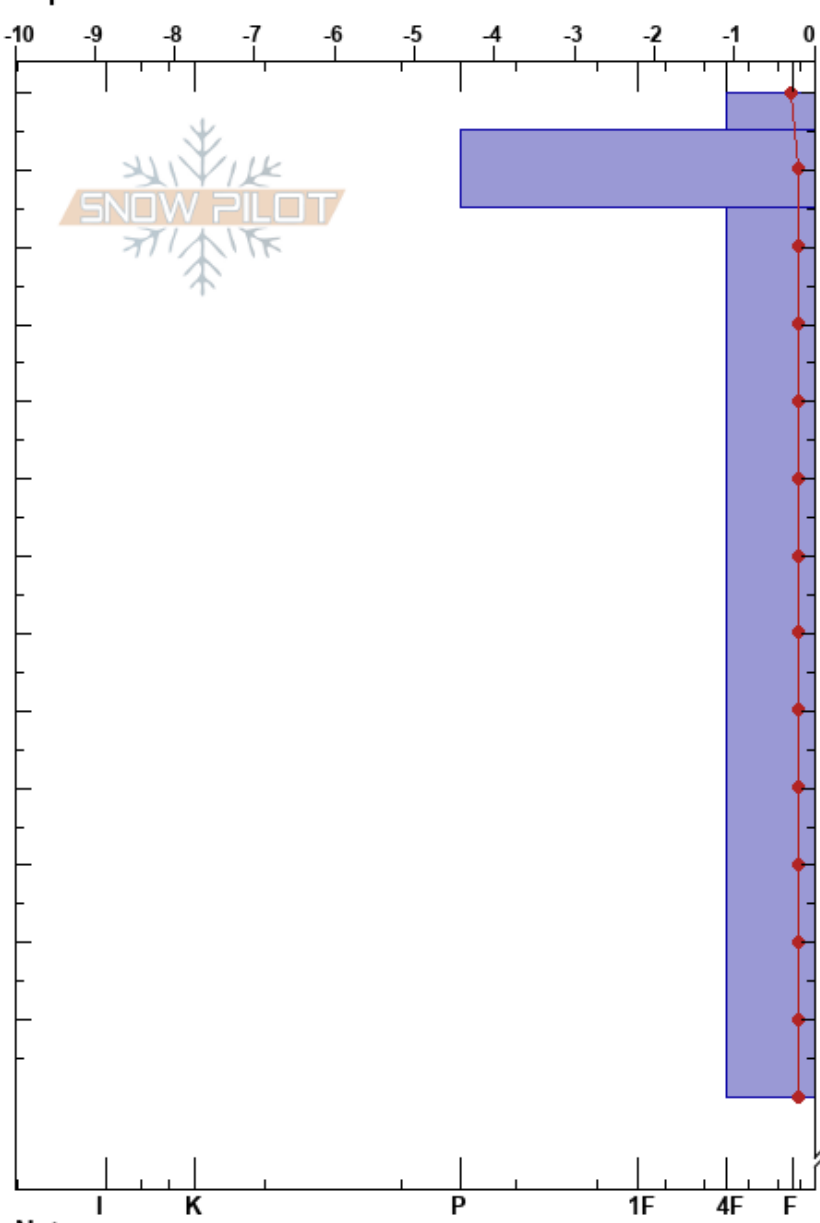

FUENTE DEL CHIVO  
 Cordillera Cantábrica  
 Spain  
 Elevación: 1950 m  
 Exposición: S  
 Específicas:

ALTO CAMPOO CANTUR  
 15/03/2023 - 09:00  
 Coordinada: 30T 386533W 47665551  
 Ángulo de inclinación: 25°  
 Carga del Viento:

Estabilidad:  
 Temp. del aire: 5.9°C  
 Cielo: CLR  
 Precipitación: NO  
 Viento: NE Calm

HS:230

PF: 5

PS: 2

Notas del capas:

Altitud (m)	Cristal		Humedad (kg/m³)	Pruebas de estabilidad y notas de capa
	Tipo	Tam		
230	•	3	500	
220	•	3	M	
210			640	
200				
190				
180				
170				
160	•	3	M-W	
150				
140				
130				
120				
110				
100				← CTN