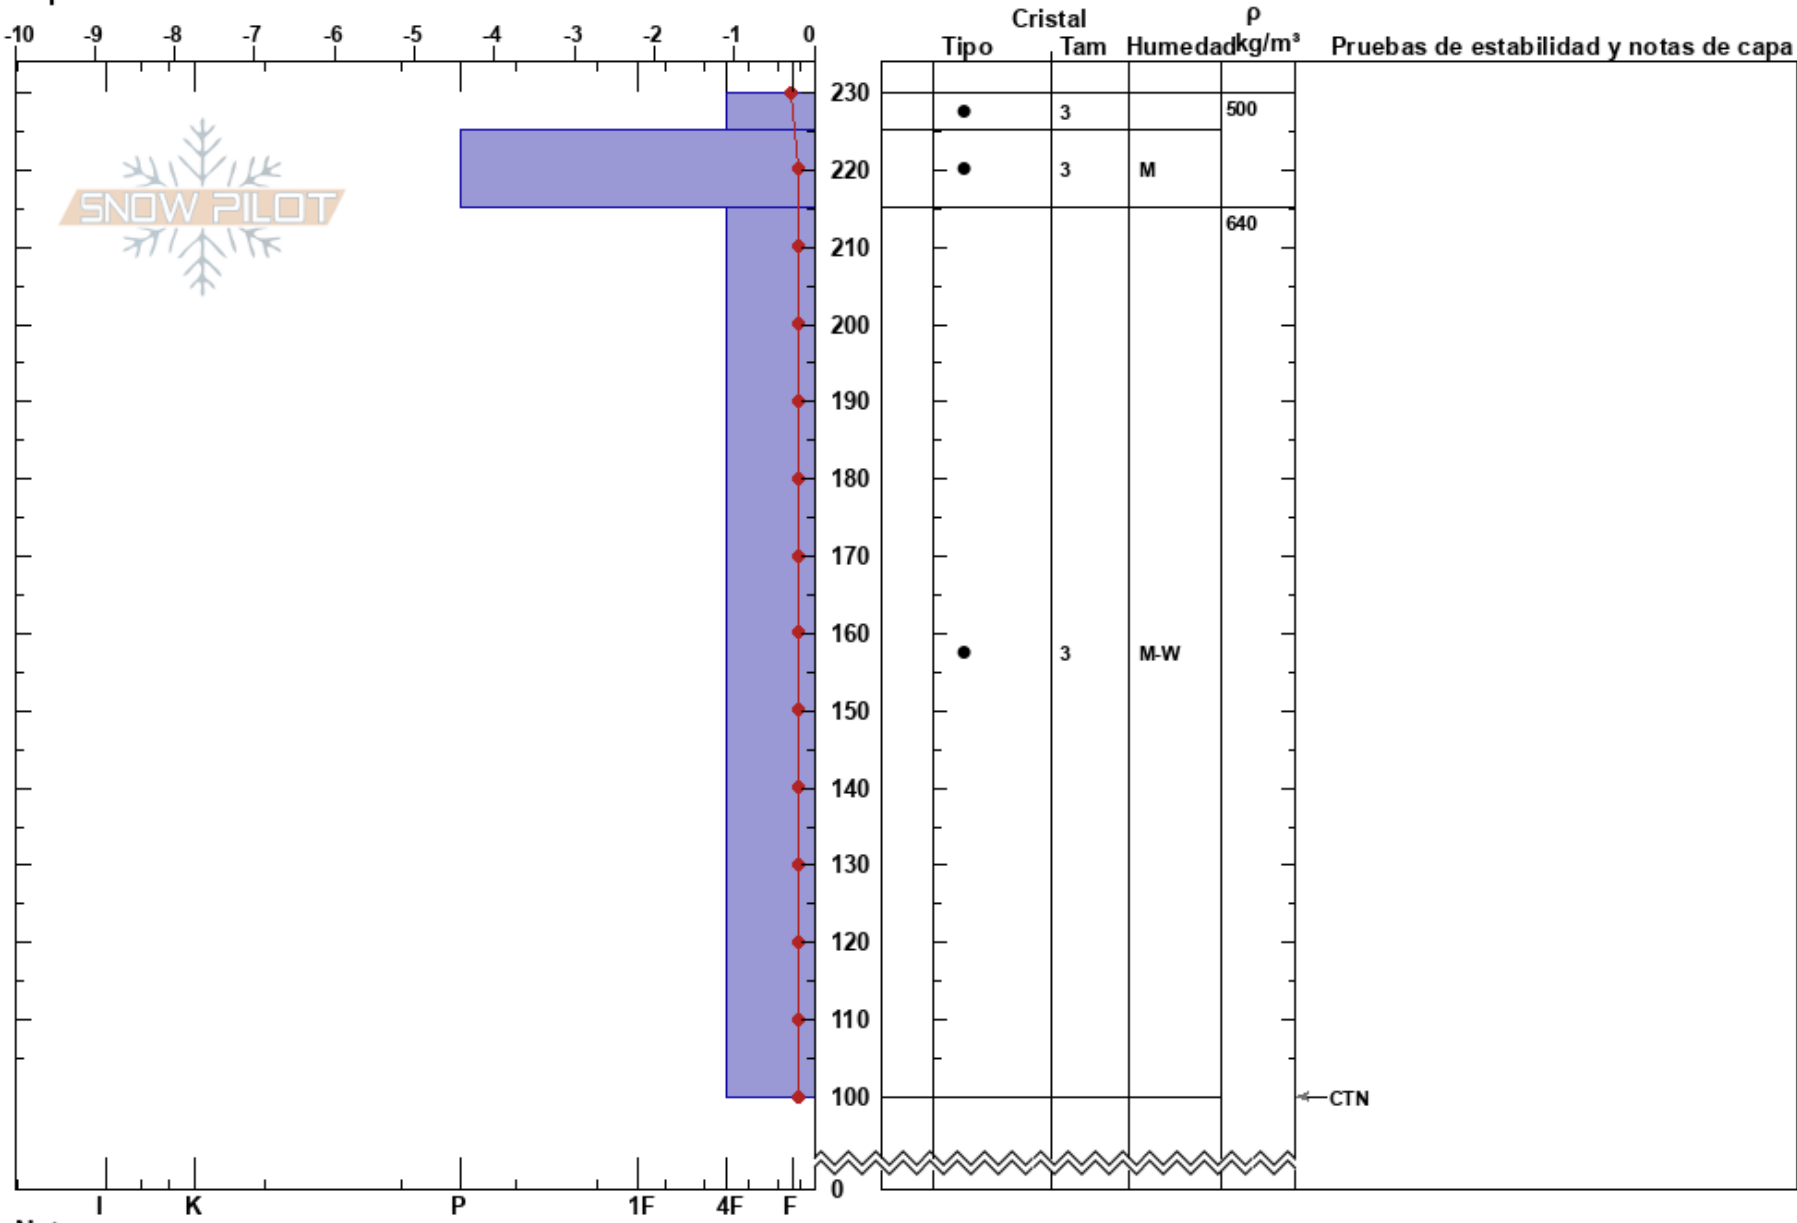

FUENTE DEL CHIVO  
 Cordillera Cantábrica  
 Spain  
 Elevación: 1950 m  
 Exposición: S  
 Específicas:

ALTO CAMPOO CANTUR  
 15/03/2023 - 09:00  
 Coordinada: 30T 386533W 4766555  
 Ángulo de inclinación: 25°  
 Carga del Viento:

Estabilidad:  
 Temp. del aire: 5.9°C  
 Cielo: CLR  
 Precipitación: NO  
 Viento: NE Calm

HS:230  
 PF: 5  
 PS: 2  
 Notas del capas:

Notas: