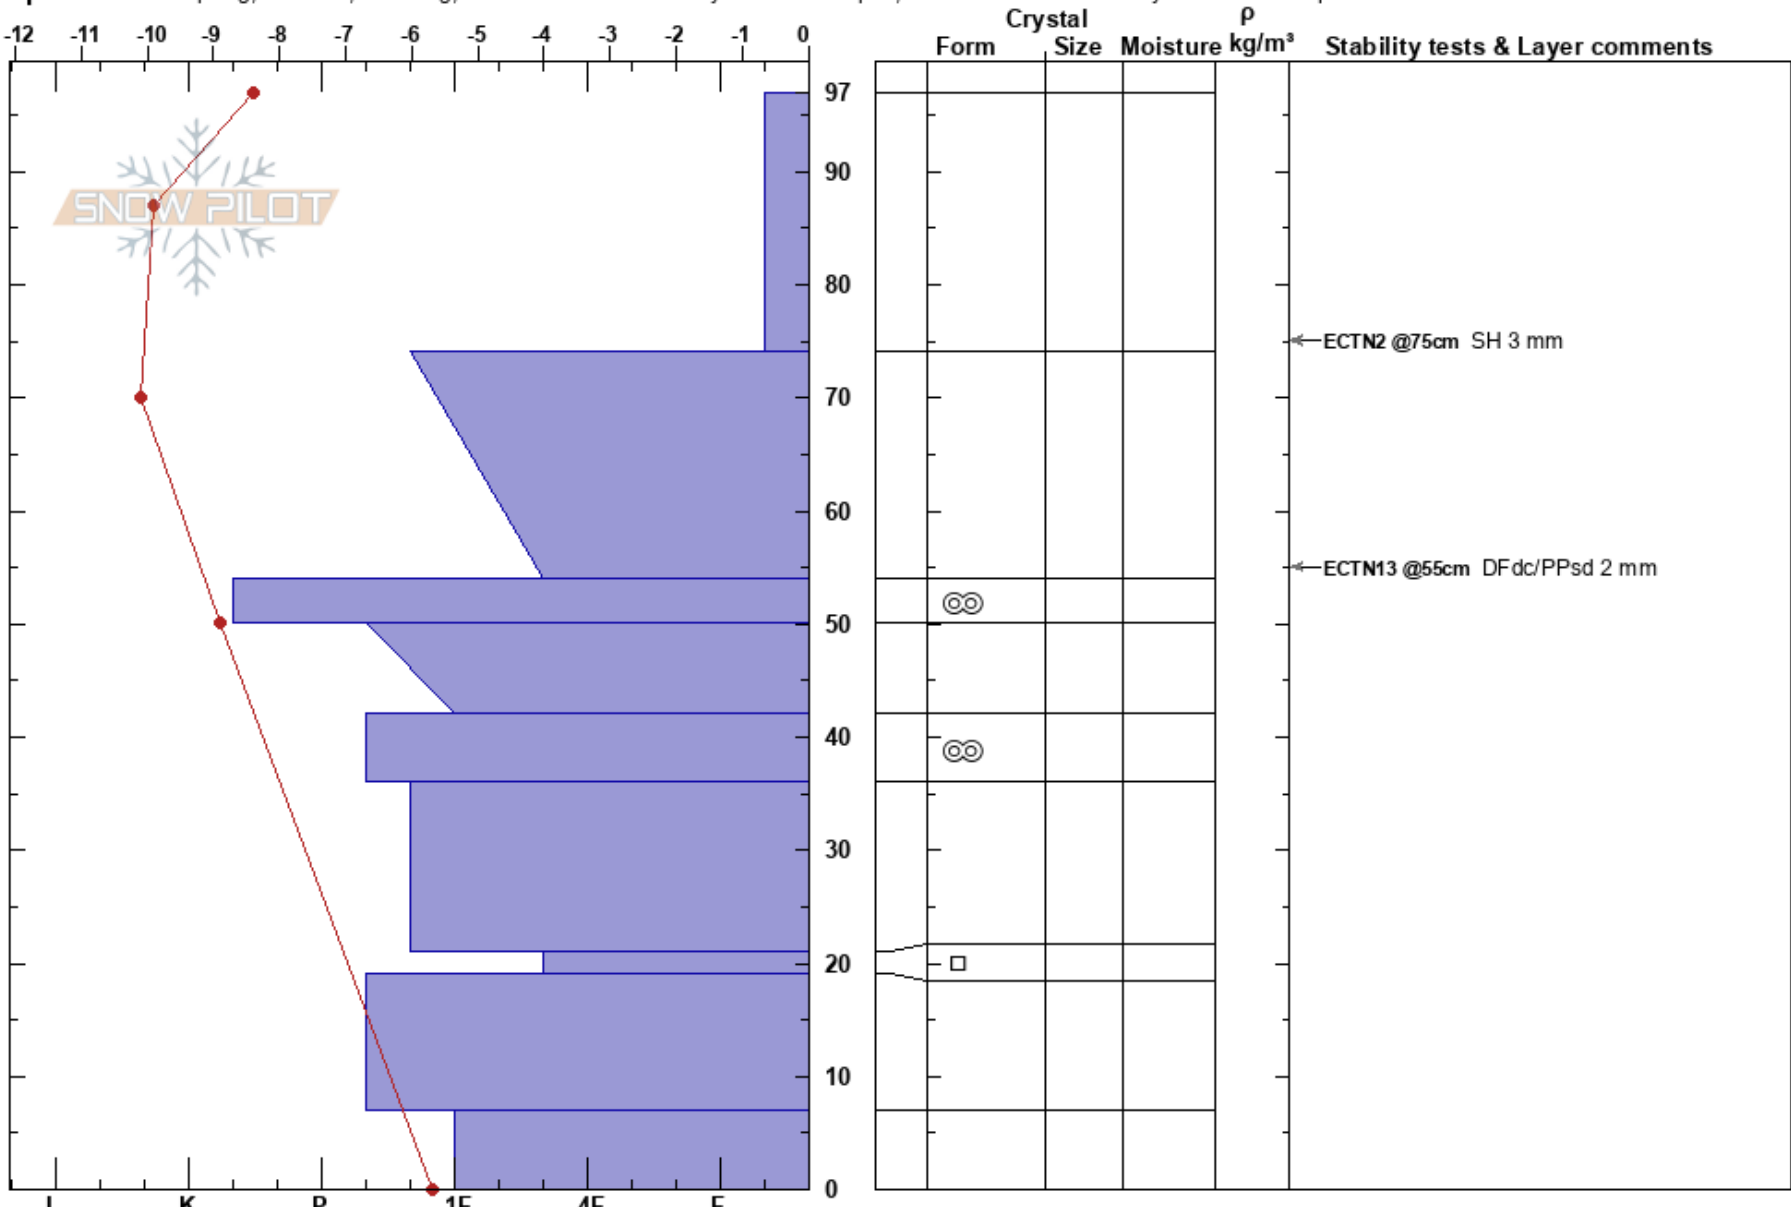

Joksgaejsie
 Västra Vindelfjällen
 Sweden
Elevation: 1035 m
Aspect: 275°

Johan af Ekenstam
 14/03/2023 - 11:20
Co-ord: 33W 526740E 7280625N
Slope Angle: 28°
Wind Loading: previous

Stability:
Air Temperature: -6.2°C **PF:** 25
Sky Cover: BKN
Precipitation: S-1
Wind: E Light Breeze

Layer Notes:

Specifics: Collapsing, localized; Cracking; Recent avalanche activity on similar slopes; Recent avalanche activity on different slopes

Notes: För löst flak för att ge sprickutbredning i ECT, men utskjutande sprickor vid skidåkning.