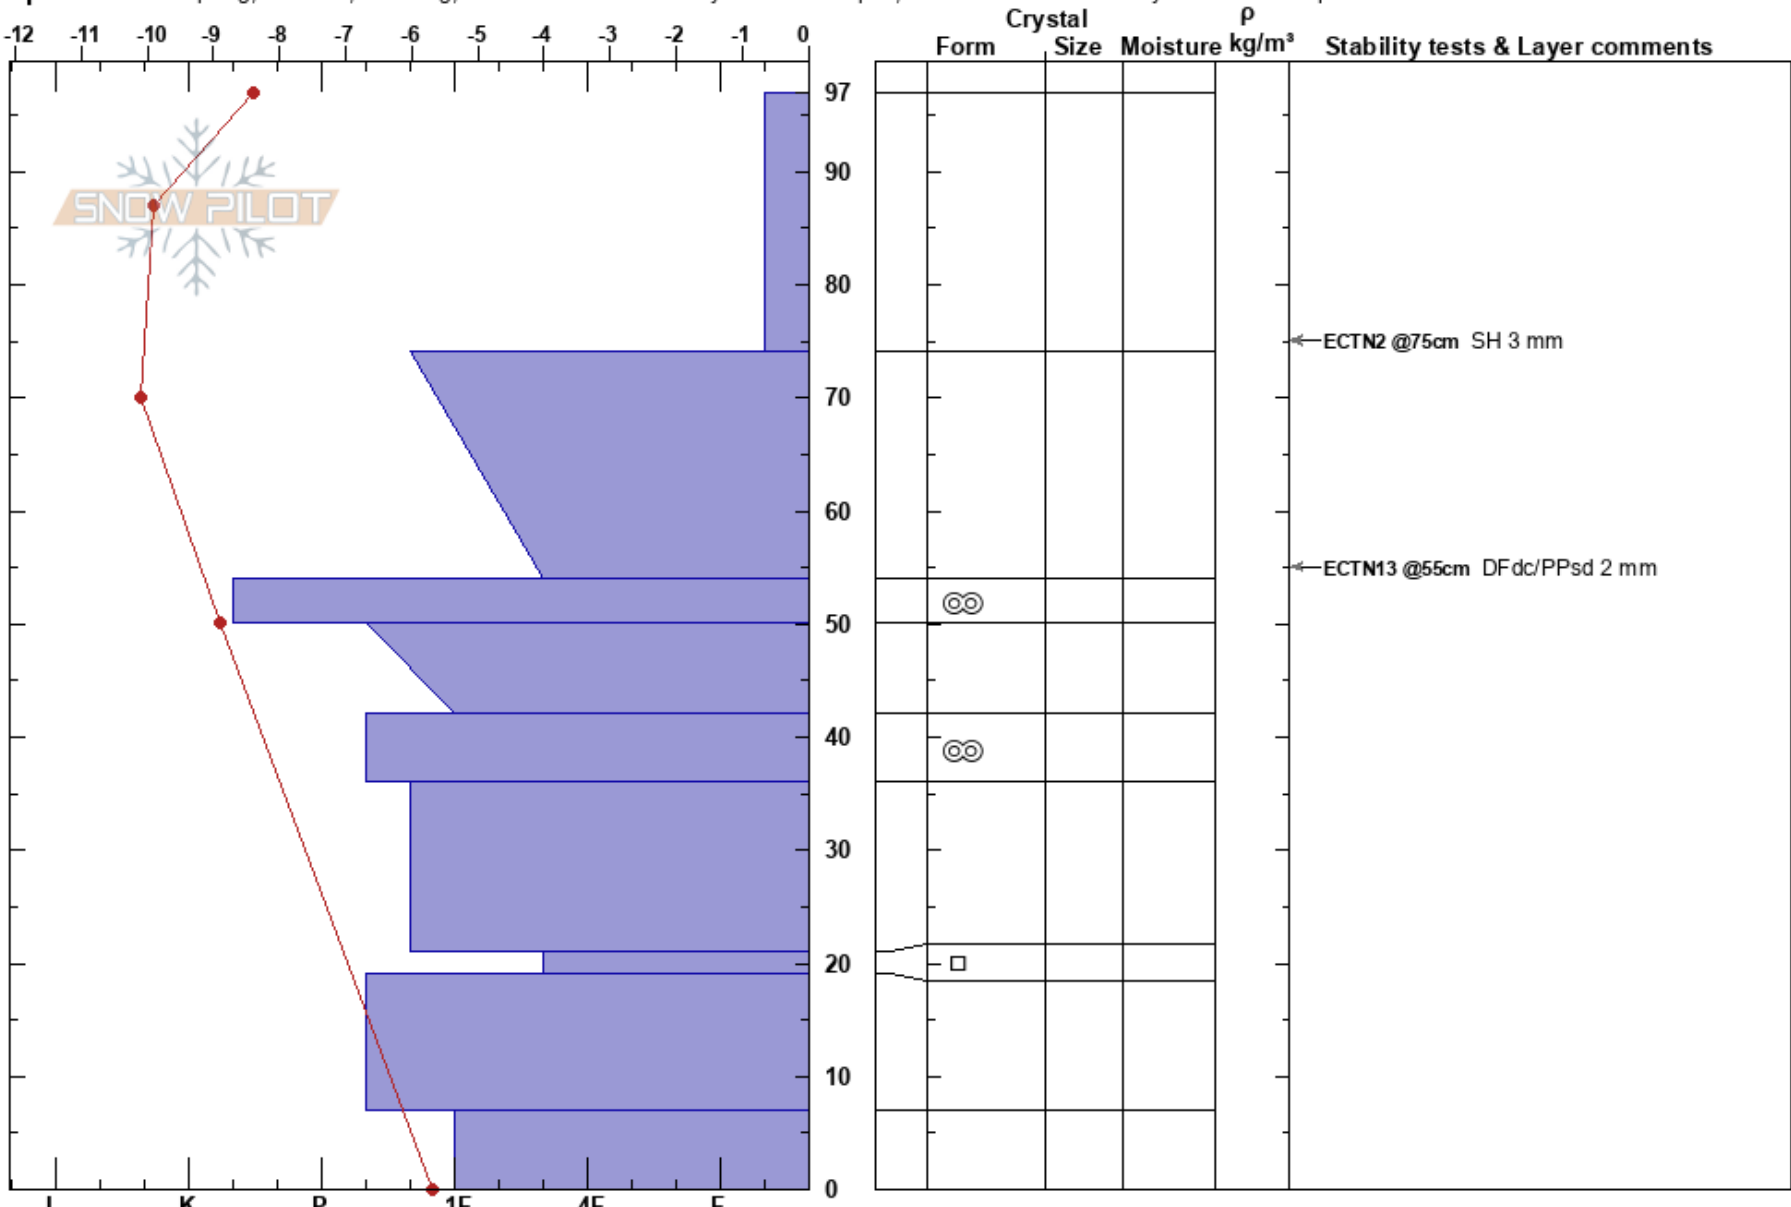

Joksgaejsie  
 Västra Vindelfjällen  
 Sweden  
**Elevation:** 1035 m  
**Aspect:** 275°

Johan af Ekenstam  
 14/03/2023 - 11:20  
**Co-ord:** 33W 526740E 7280625N  
**Slope Angle:** 28°  
**Wind Loading:** previous

**Stability:**  
**Air Temperature:** -6.2°C **PF:** 25  
**Sky Cover:** BKN  
**Precipitation:** S-1  
**Wind:** E Light Breeze

**Layer Notes:**

**Specifics:** Collapsing, localized; Cracking; Recent avalanche activity on similar slopes; Recent avalanche activity on different slopes

**Notes:** För löst flak för att ge sprickutbredning i ECT, men utskjutande sprickor vid skidåkning.