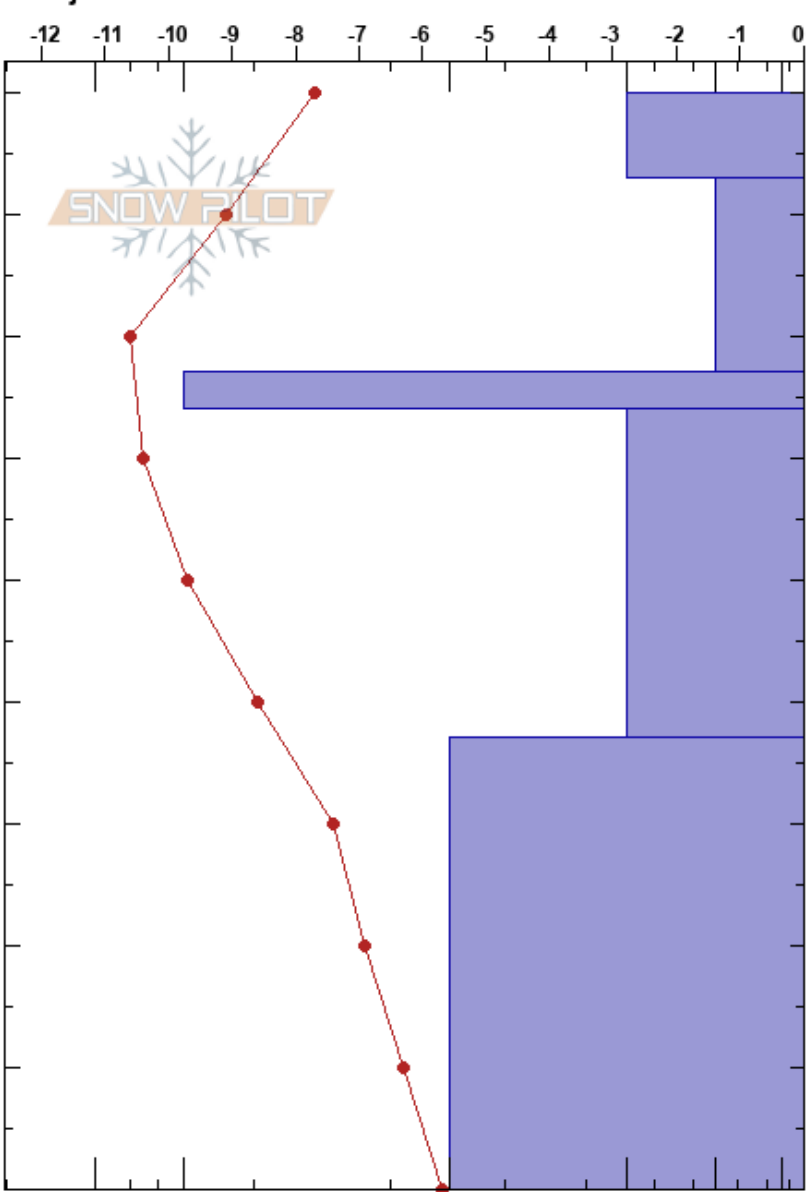

Trädgräns vid pucklarn
 Våådalen
 Sweden
 Höjd: 941 m
 Väderstreck: NE
 Detaljerna:

Per Jonsson
 13/03/2023 - 11:30
 Koordinat: 63.16979N, 13.00916W
 Lutning: 26°
 Snödrev: yes

Instabilitet:
 Lufttemperatur: -6°C
 Molnighet: BKN
 Nederbörd: S-1
 Vind: SE Strong

HS: 90
 PF: 20
 83-67cm: mestorosväckandelagret

Stabilitetstest & Lager Kommentarer	ρ kg/m³	kristall	
		storlek	fukthalt
← CT11, RP @74cm			
← ECTN15 @70cm			

Noteringar (beskrivning av terräng):

I K P 1F 4F F